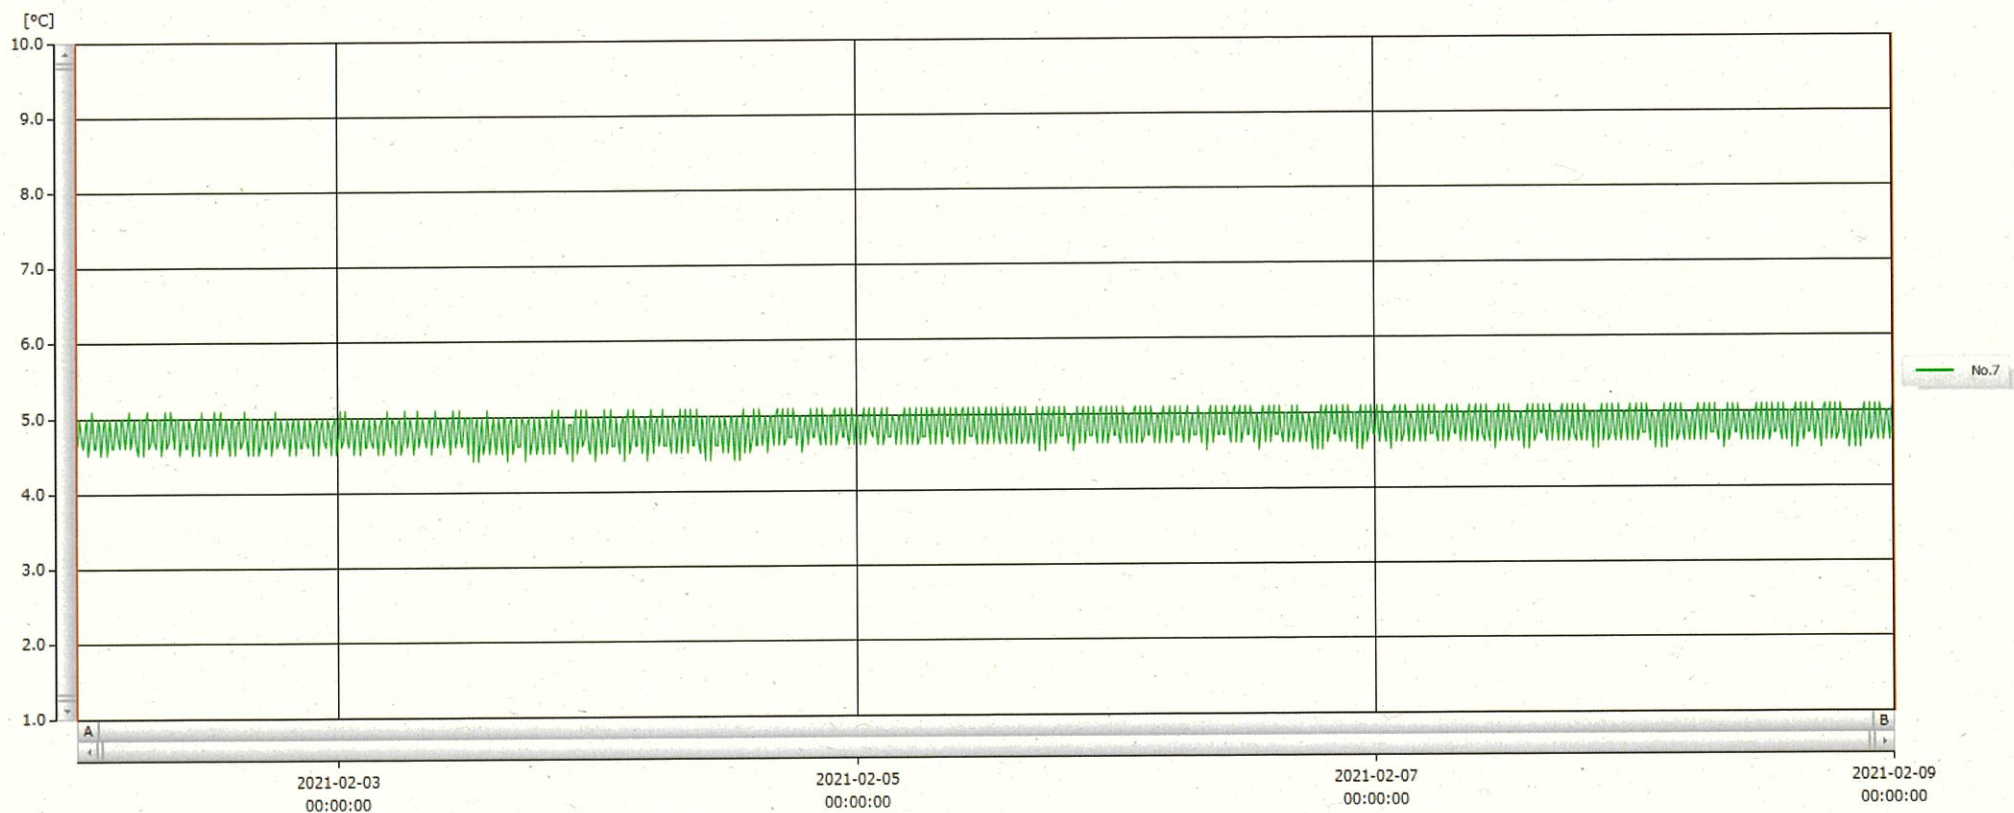

T&D Graph

表示範囲 2021-02-02 00:01:00 - 2021-02-09 00:02:00  
 計算範囲 2021-02-02 00:01:00 - 2021-02-09 00:02:00

No.	チャンネル名	記録間隔	データ数	単位	最大値	最小値	平均値
No.7	レイカB Ch.1	10 min.	1009	°C	5.1	4.4	4.8