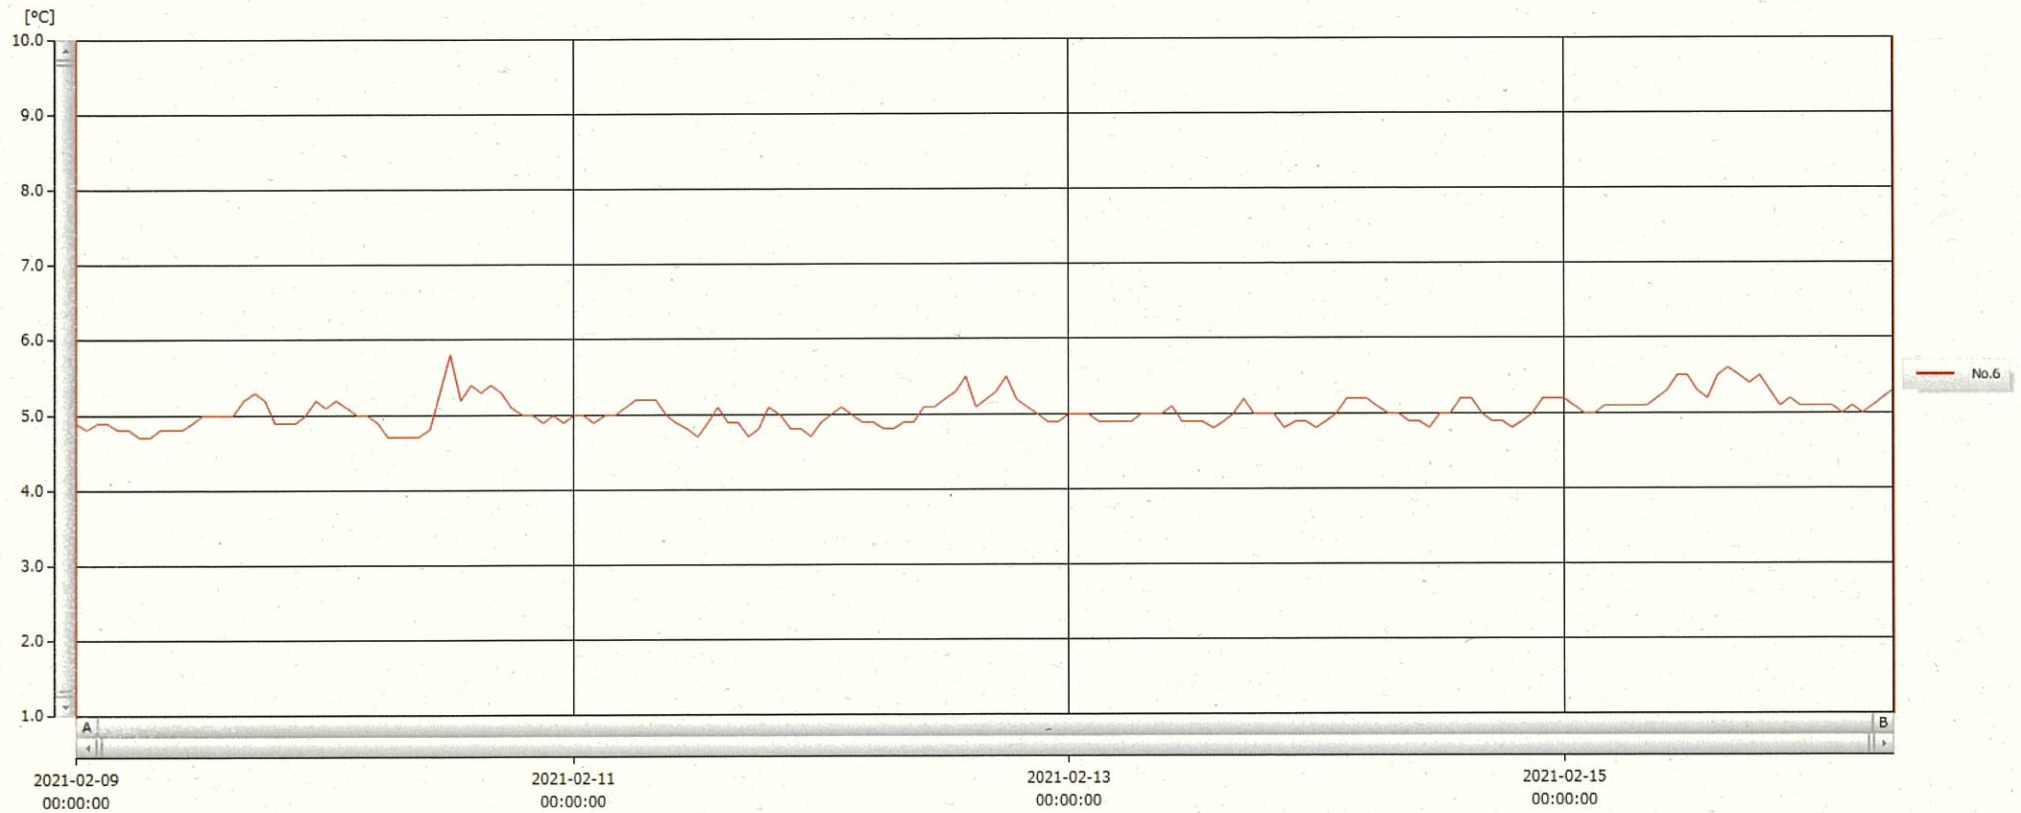

T&D Graph

表示範囲 2021-02-09 00:00:00 - 2021-02-16 08:01:00  
 計算範囲 2021-02-09 00:00:00 - 2021-02-16 08:01:00

No.	チャンネル名	記録間隔	データ数	単位	最大値	最小値	平均値
No.6	ワイヤ検 Ch.1	60 min.	177	°C	5.8	4.7	5.0

16 FEB 2021 榎本 美幸