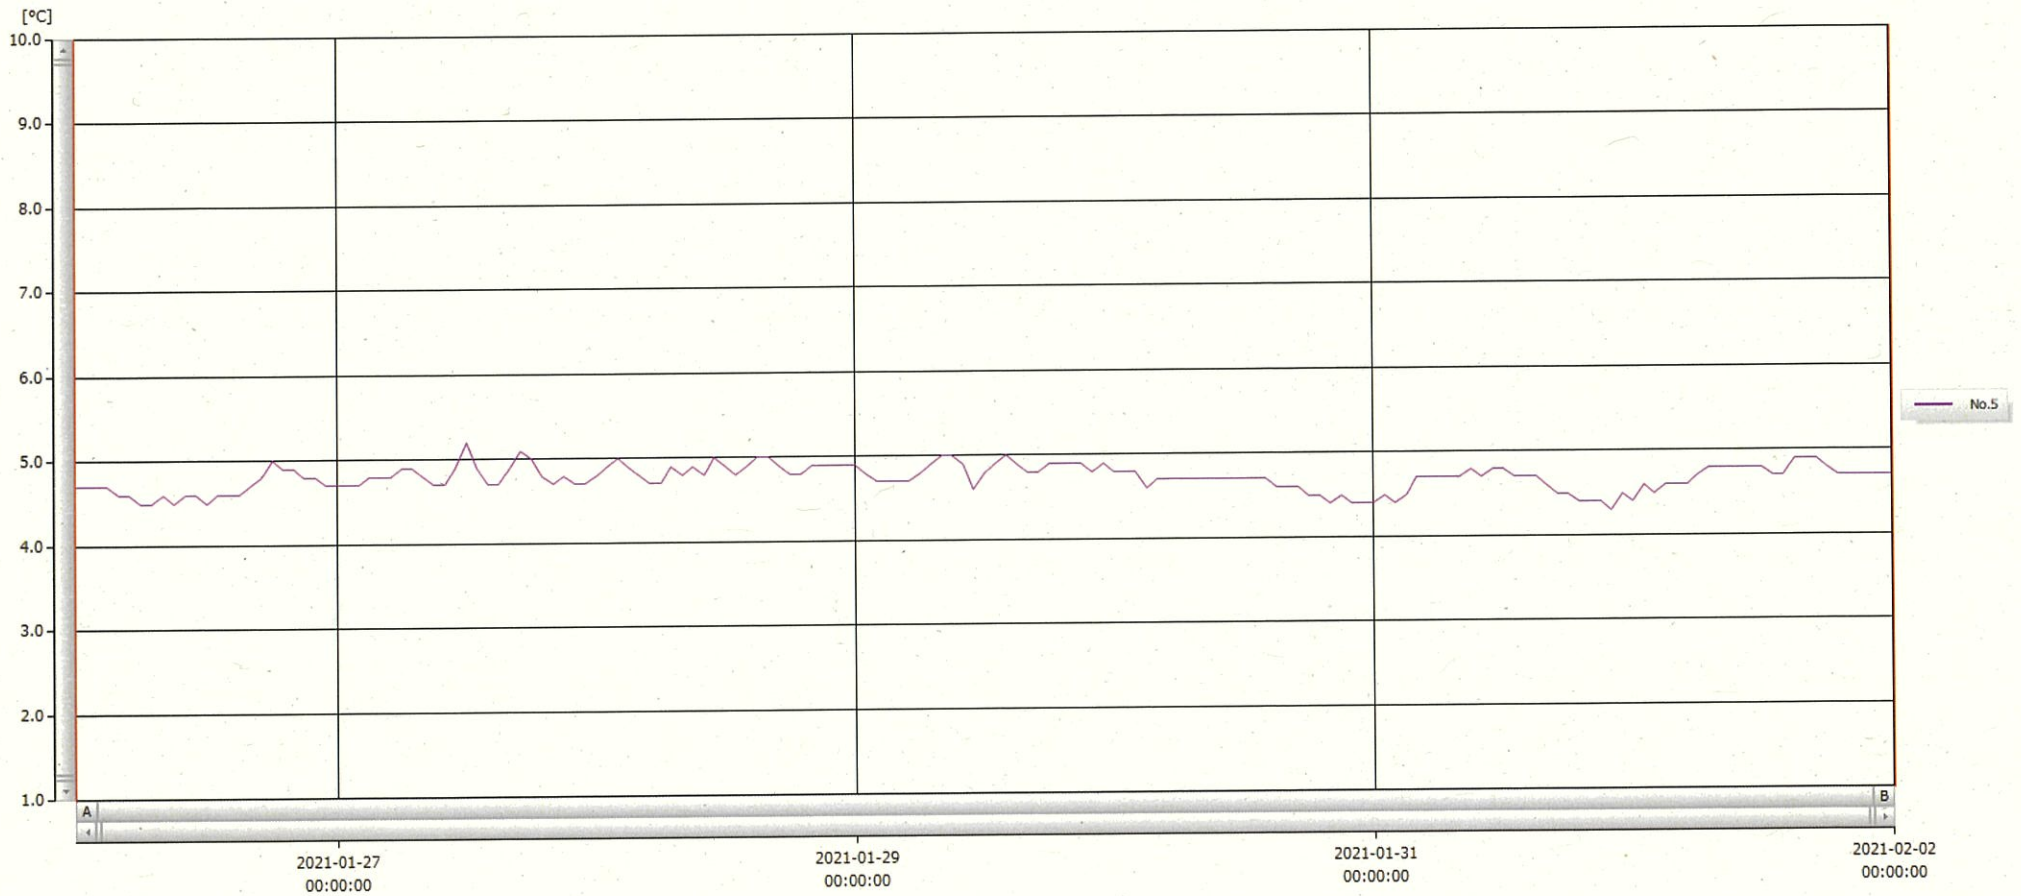

T&D Graph

表示範囲 2021-01-26 00:00:00 - 2021-02-02 00:01:00
 計算範囲 2021-01-26 00:00:00 - 2021-02-02 00:01:00

No.	チャンネル名	記録間隔	データ数	単位	最大値	最小値	平均値
No.5	ワイヤ検 Ch.1	60 min.	169	°C	5.2	4.3	4.7