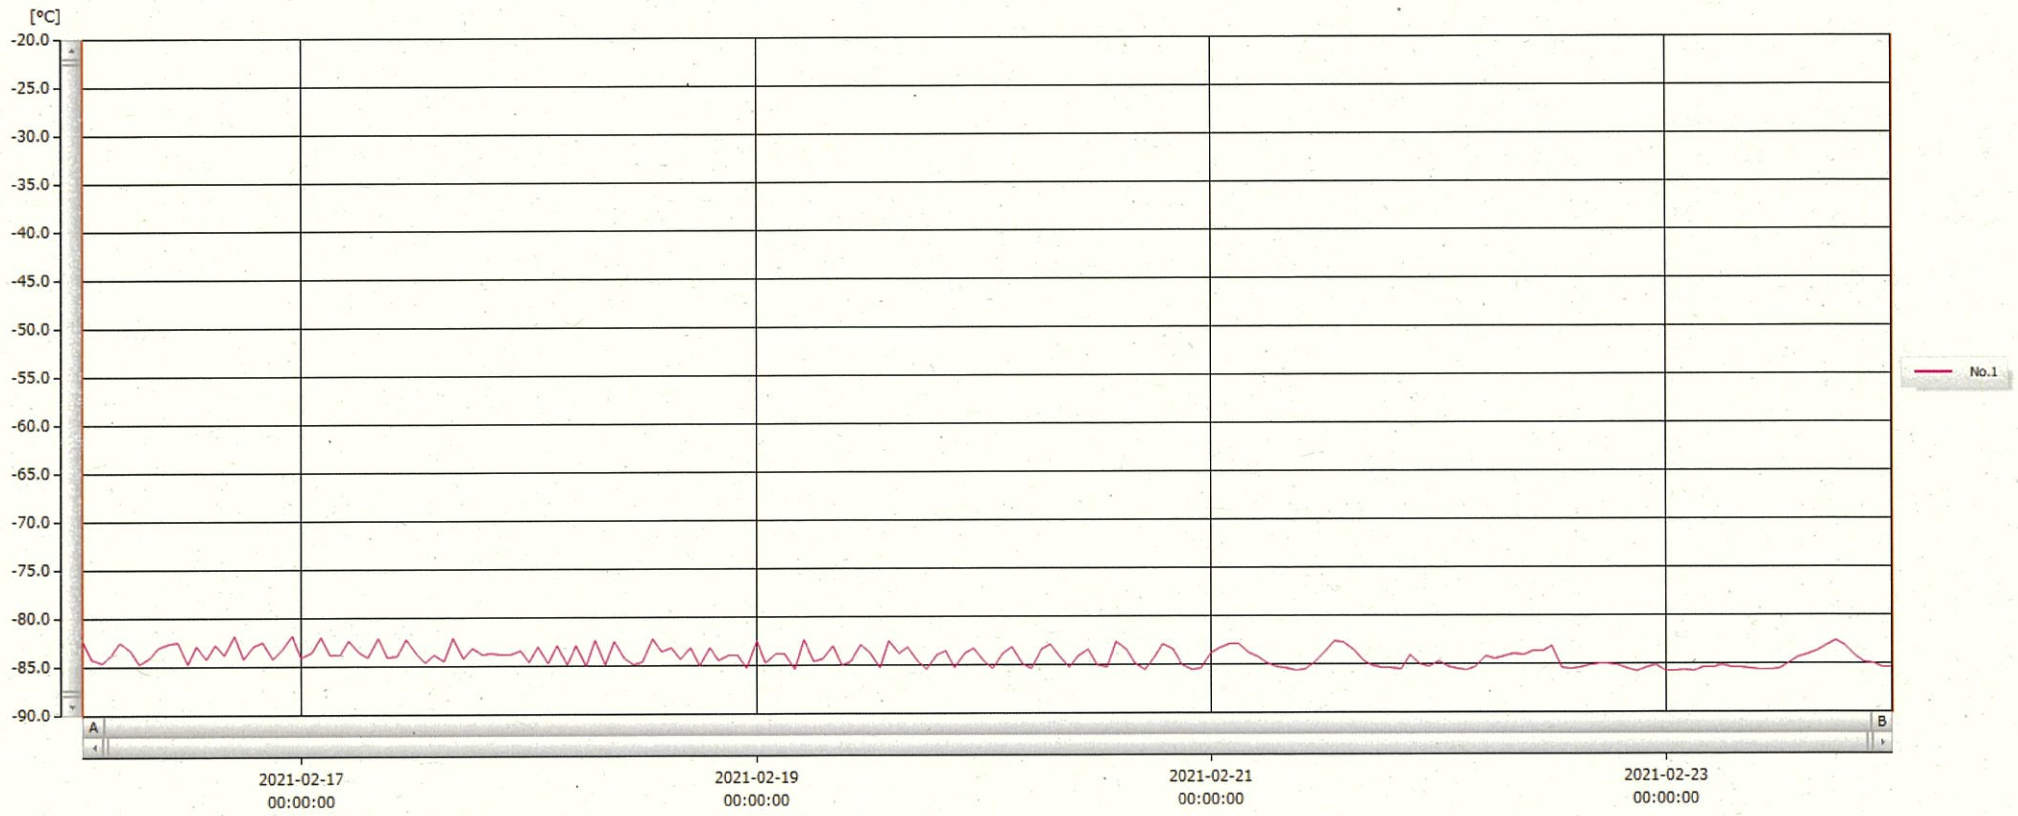

T&D Graph

表示範囲 2021-02-16 00:58:00 - 2021-02-23 23:59:00  
 計算範囲 2021-02-16 00:58:00 - 2021-02-23 23:59:00

No.	チャンネル名	記録間隔	データ数	単位	最大値	最小値	平均値
No.1	-80℃ケル Ch.1	60 min.	192	℃	-81.8	-85.7	-84.1

24 FEB 2021 梁木美章