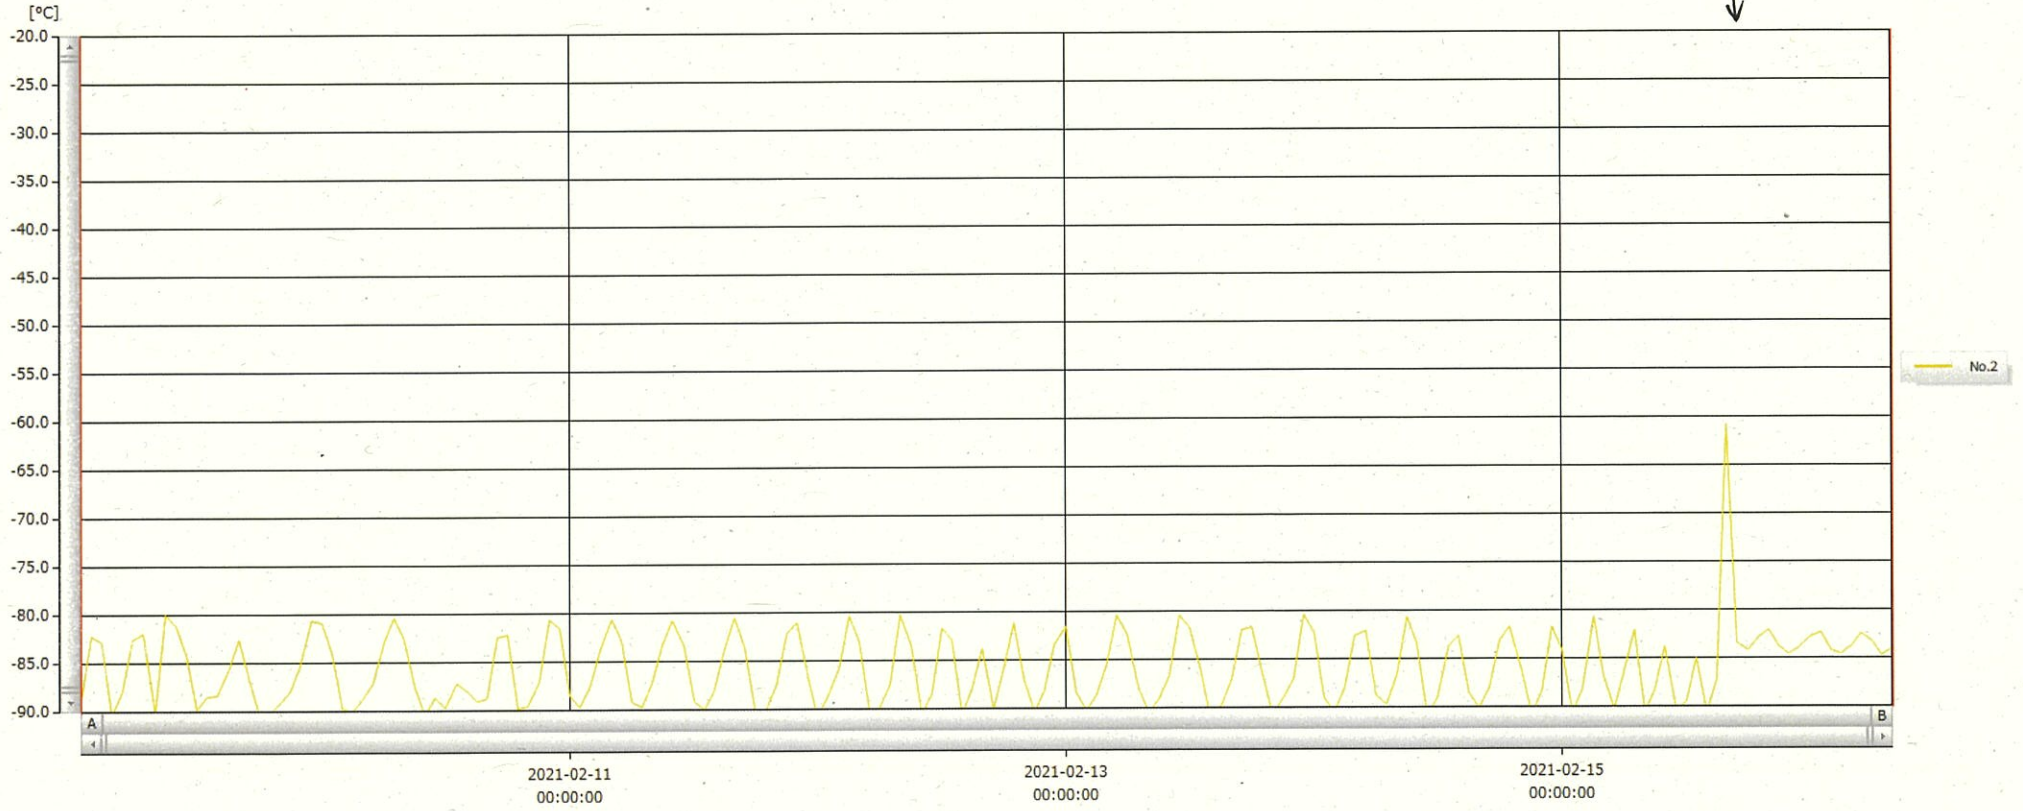

2/15 15:30~ 校正済温度計  
設置作業の為 温度上昇

2/16 9:00まで 保管検体なし

表示範囲 2021-02-09 00:58:00 - 2021-02-16 07:59:00  
 計算範囲 2021-02-09 00:58:00 - 2021-02-16 07:59:00

No.	チャンネル名	記録間隔	データ数	単位	最大値	最小値	平均値
No.2	-80℃カ Ch.1	60 min.	176	℃	-60.8	-90.9	-85.8