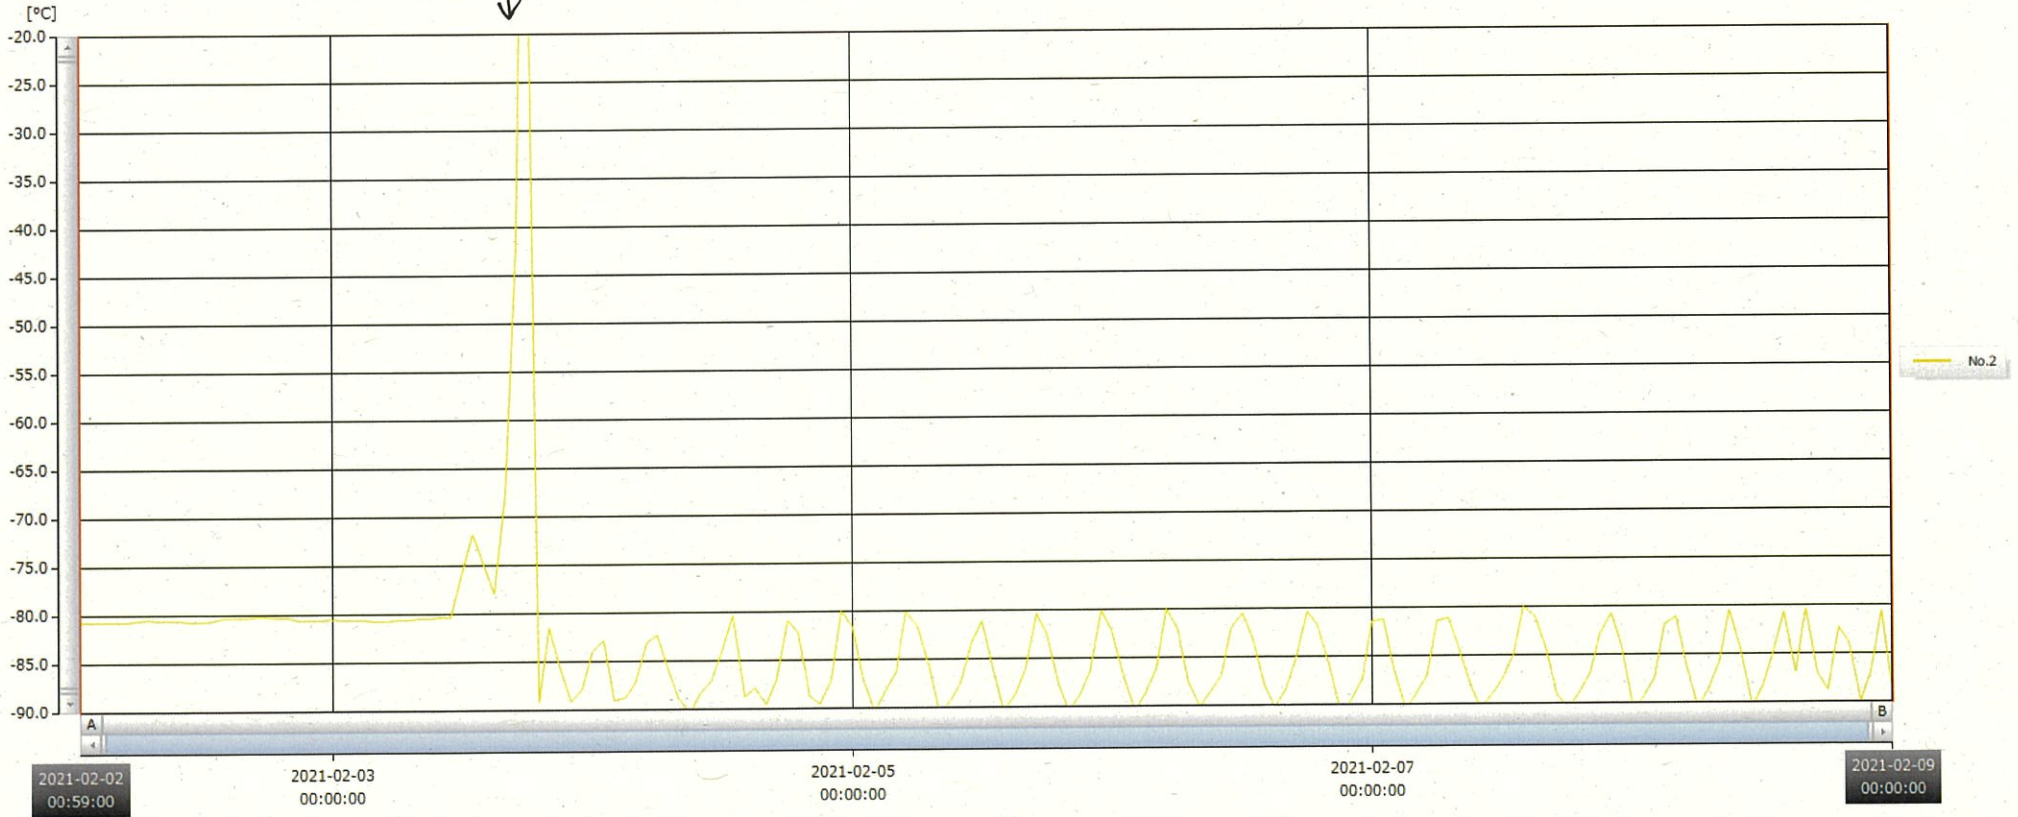

2/3 15:30 -80℃冷凍庫を同型の代替機へ交換
 2/4 9:00まで保管検体なし

表示範囲 2021-02-02 00:59:00 - 2021-02-09 00:00:00
 計算範囲 2021-02-02 00:59:00 - 2021-02-09 00:00:00

| No. | チャンネル名 | 記録間隔 | データ数 | 単位 | 最大値 | 最小値 | 平均値 |
|------|-------------|---------|------|----|------|-------|-------|
| No.2 | -80℃ケル Ch.1 | 60 min. | 168 | ℃ | 18.4 | -90.8 | -83.5 |