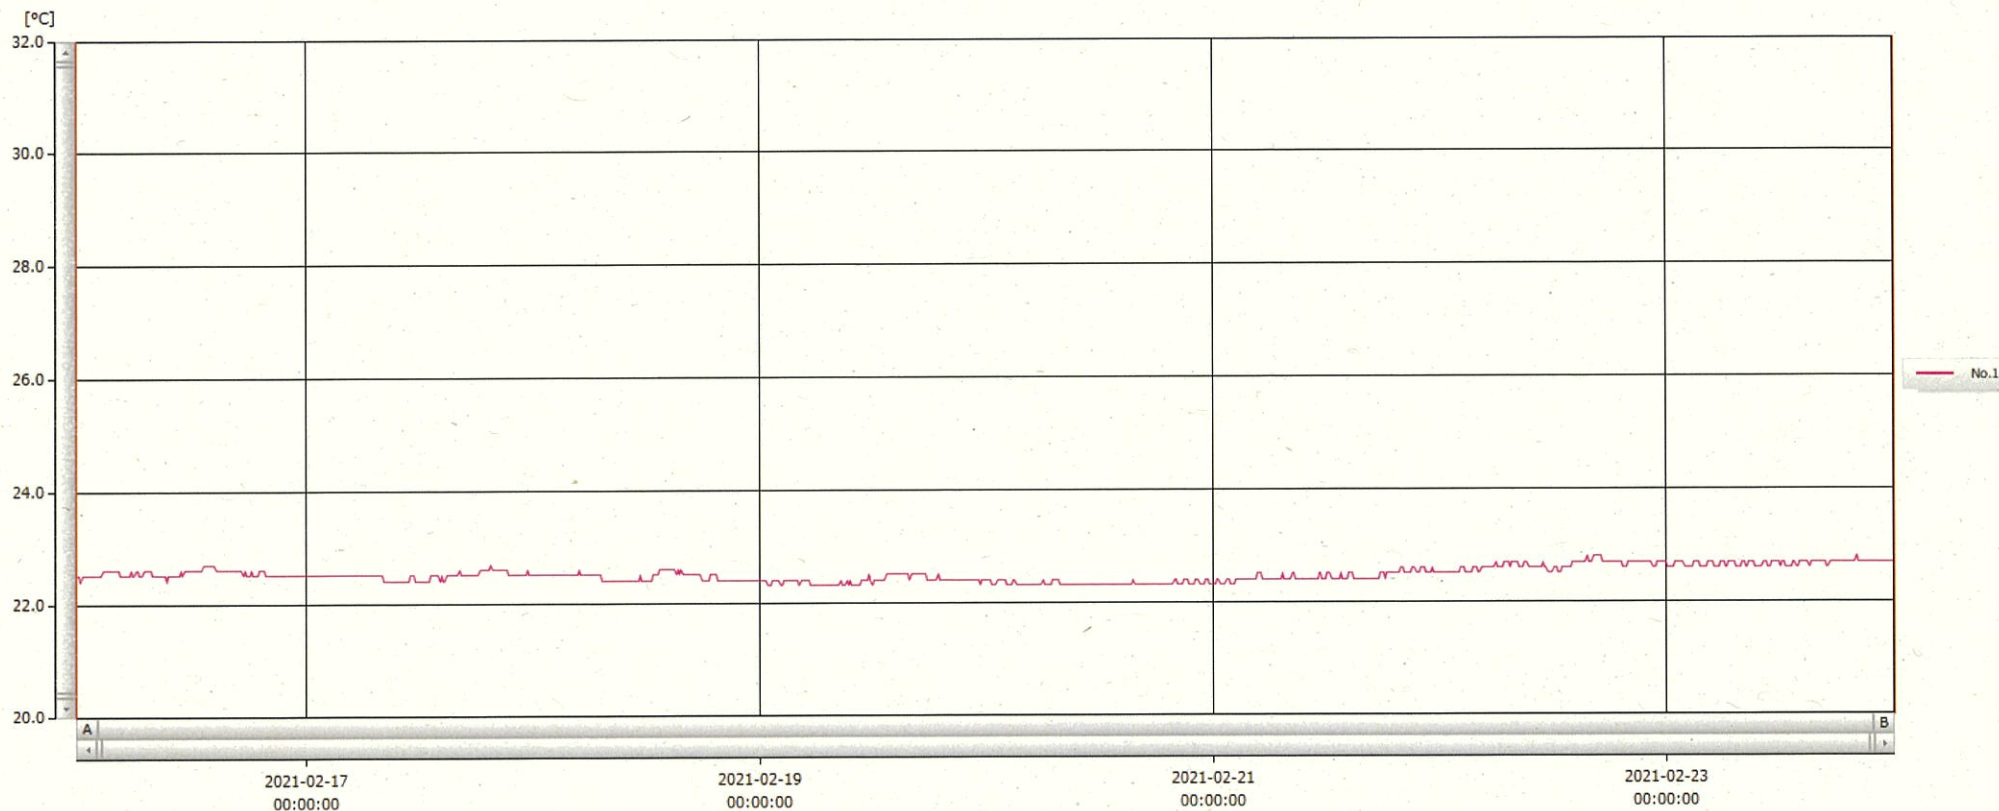

T&D Graph

表示範囲 2021-02-16 00:04:00 - 2021-02-24 00:05:00  
 計算範囲 2021-02-16 00:04:00 - 2021-02-24 00:05:00

No.	チャンネル名	記録間隔	データ数	単位	最大値	最小値	平均値
No.1	ナイフ2 Ch.1	10 min.	1153	°C	22.8	22.3	22.5