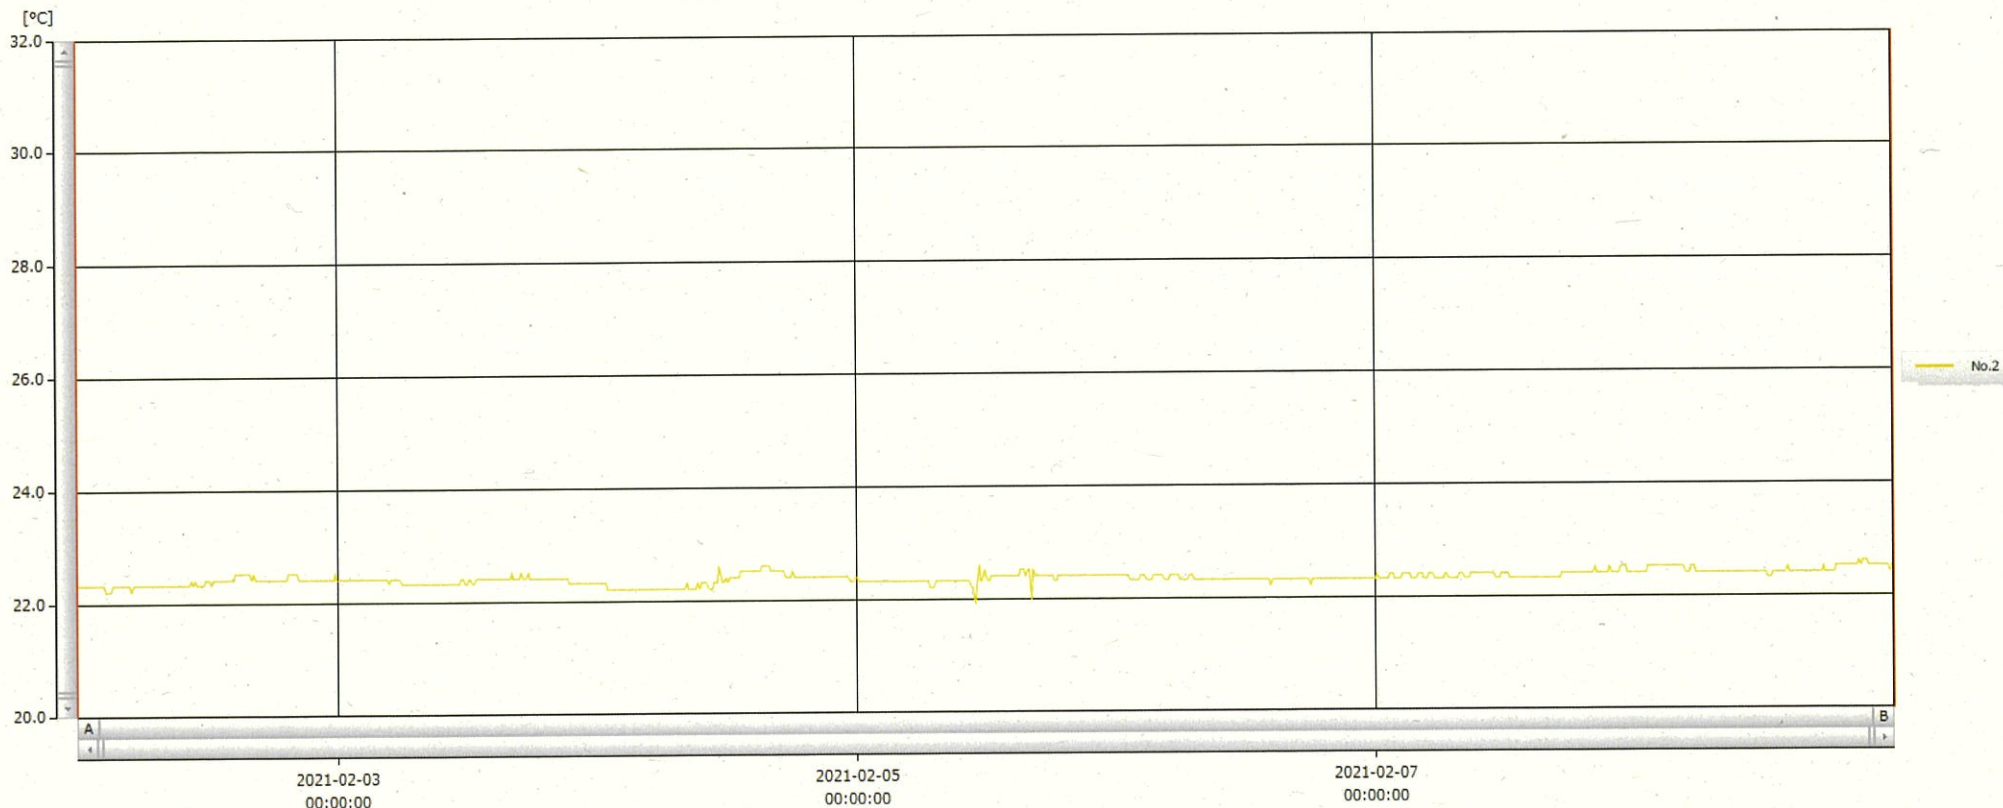

T&D Graph

表示範囲 2021-02-02 00:05:00 - 2021-02-08 23:56:00
 計算範囲 2021-02-02 00:05:00 - 2021-02-08 23:56:00

No.	チャンネル名	記録間隔	データ数	単位	最大値	最小値	平均値
No.2	マイク2 Ch.1	10 min.	1008	°C	22.6	21.9	22.4

09 FEB 2021

塚本 美章