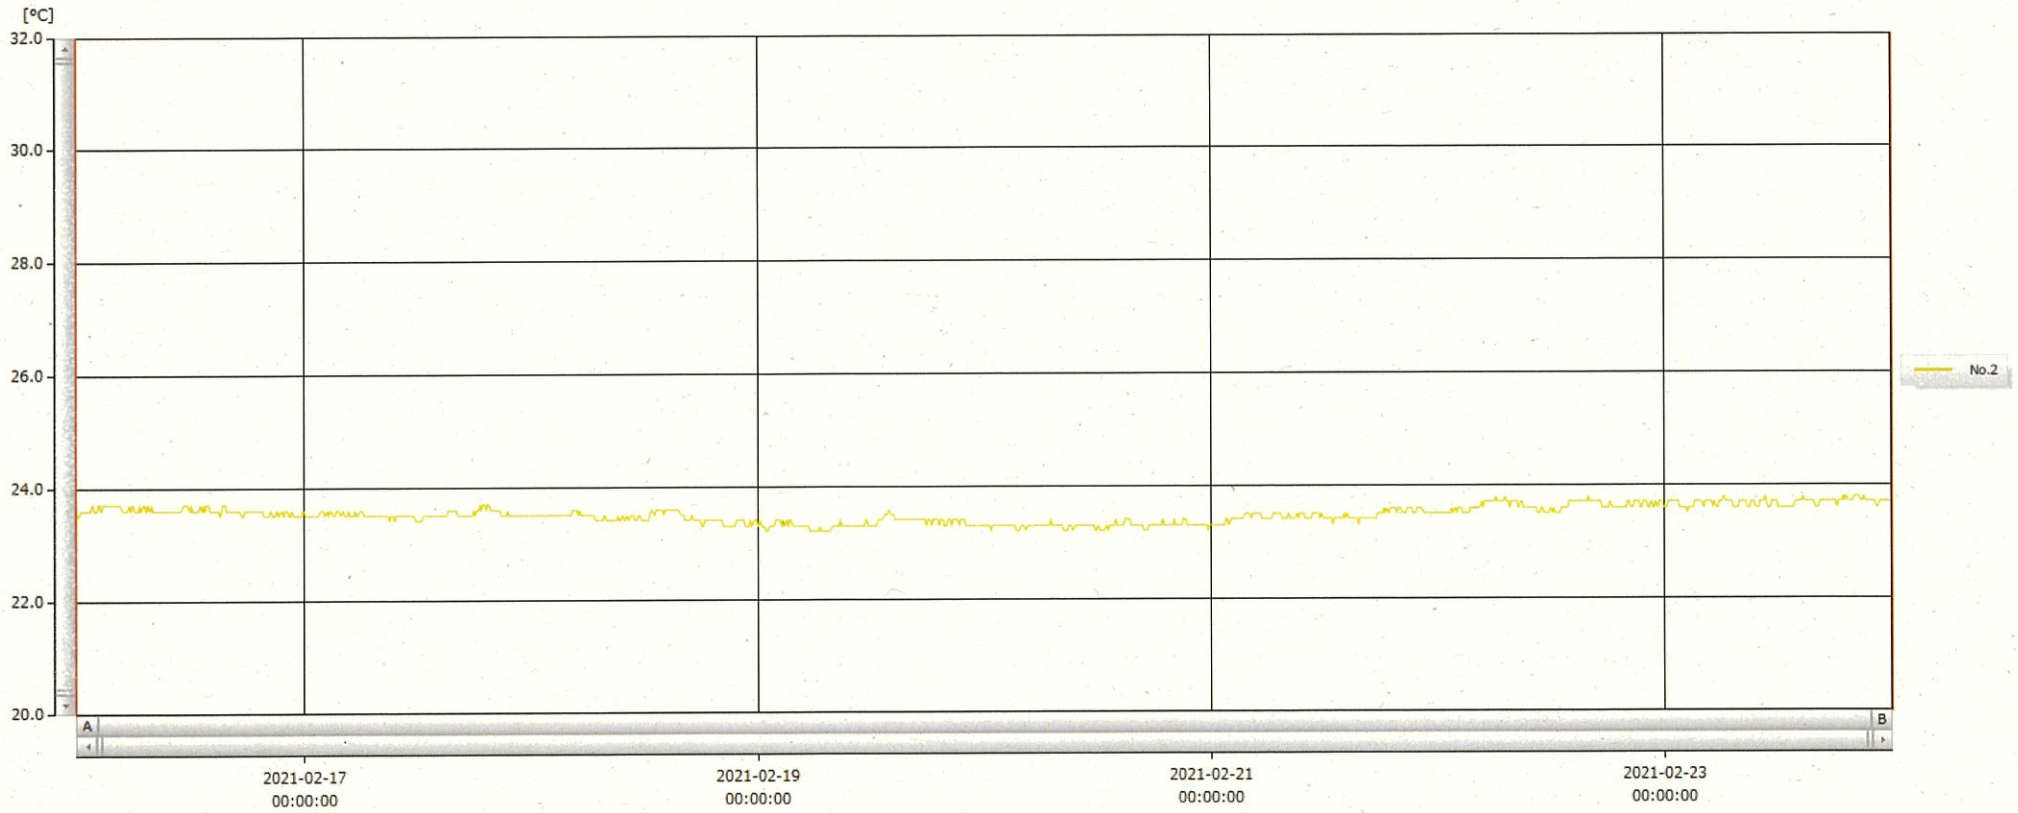

T&D Graph

表示範囲 2021-02-16 00:04:00 - 2021-02-24 00:05:00
 計算範囲 2021-02-16 00:04:00 - 2021-02-24 00:05:00

No.	チャンネル名	記録間隔	データ数	単位	最大値	最小値	平均値
No.2	パイク1 Ch.1	10 min.	1153	°C	23.8	23.2	23.5