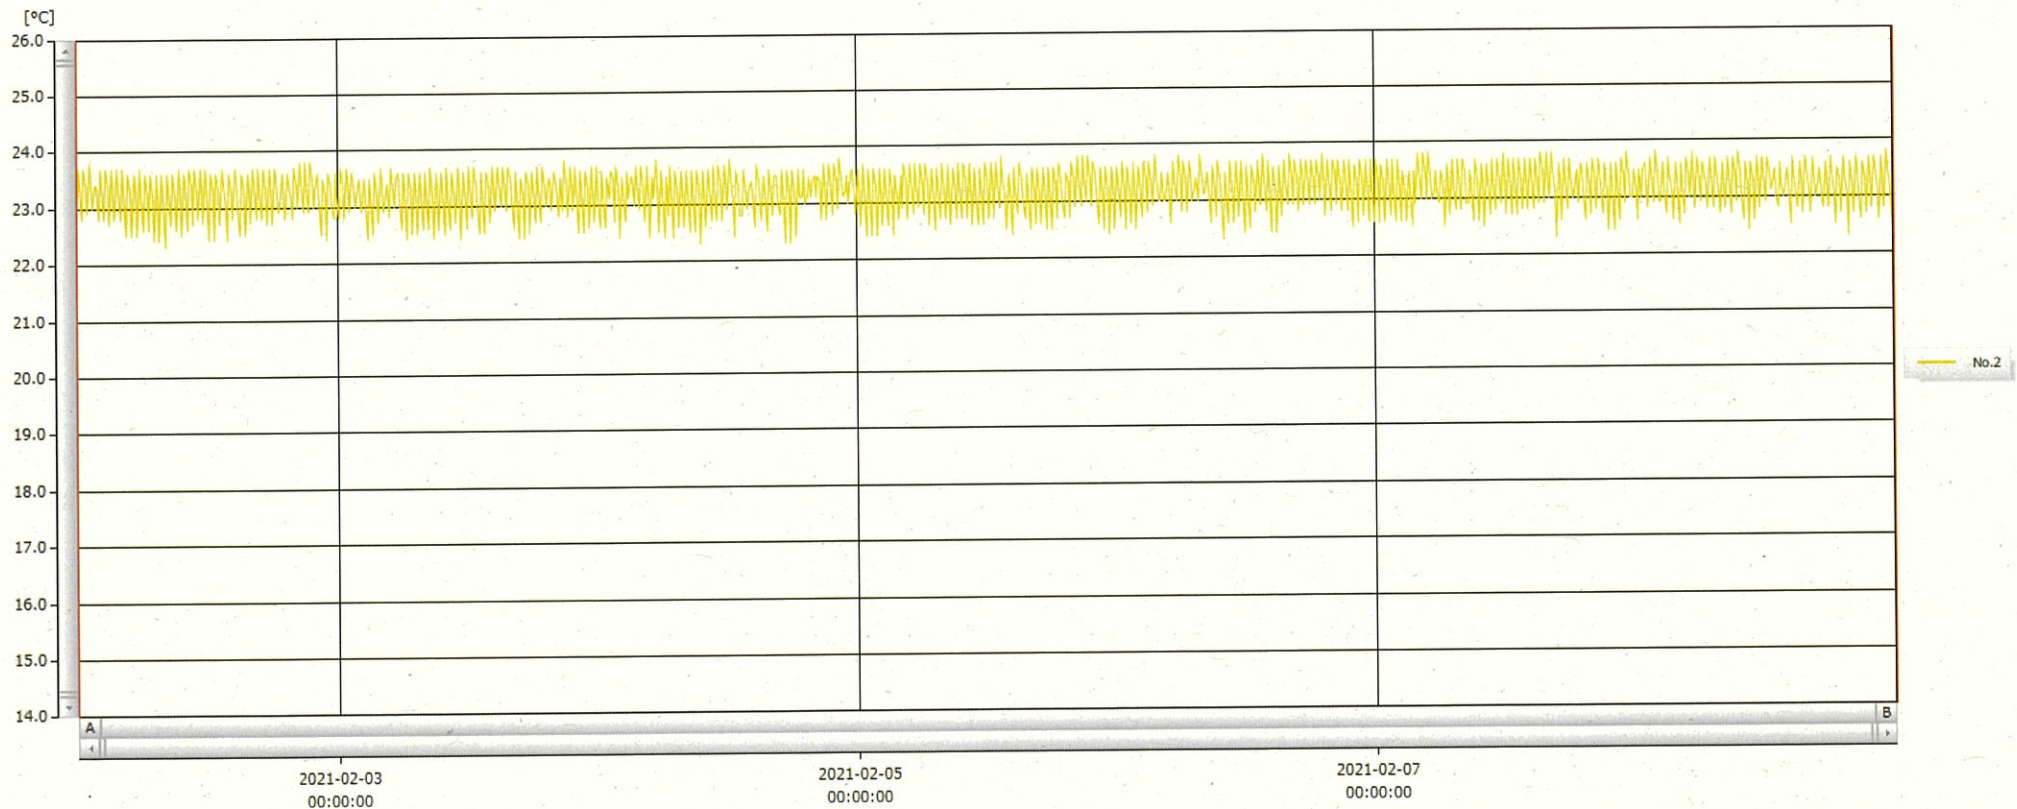

T&D Graph

表示範囲 2021-02-02 00:06:00 - 2021-02-08 23:57:00

計算範囲 2021-02-02 00:06:00 - 2021-02-08 23:57:00

No.	チャンネル名	記録間隔	データ数	単位	最大値	最小値	平均値
No.2	林内3 Ch.1	10 min.	1008	°C	23.8	22.3	23.2

09 FEB 2021

榑木美章