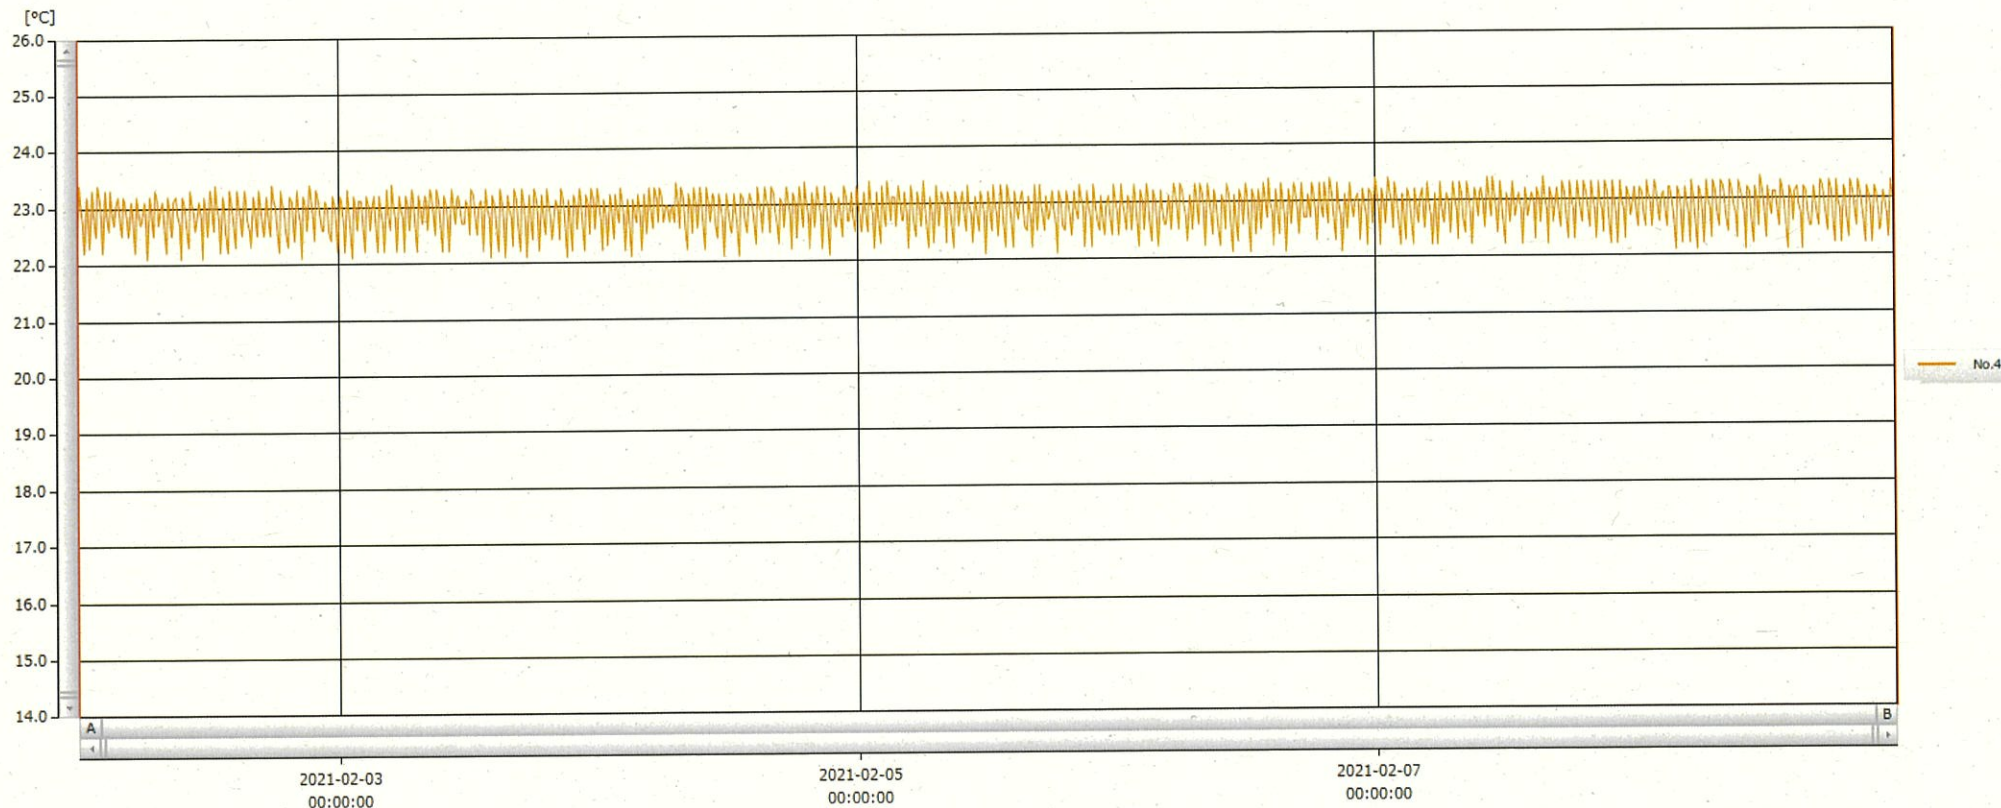

T&D Graph

表示範囲 2021-02-02 00:06:00 - 2021-02-08 23:57:00  
 計算範囲 2021-02-02 00:06:00 - 2021-02-08 23:57:00

No.	チャンネル名	記録間隔	データ数	単位	最大値	最小値	平均値
No.4	材口2 Ch.1	10 min.	1008	°C	23.4	22.1	22.9

09 FEB 2021

澤本美章