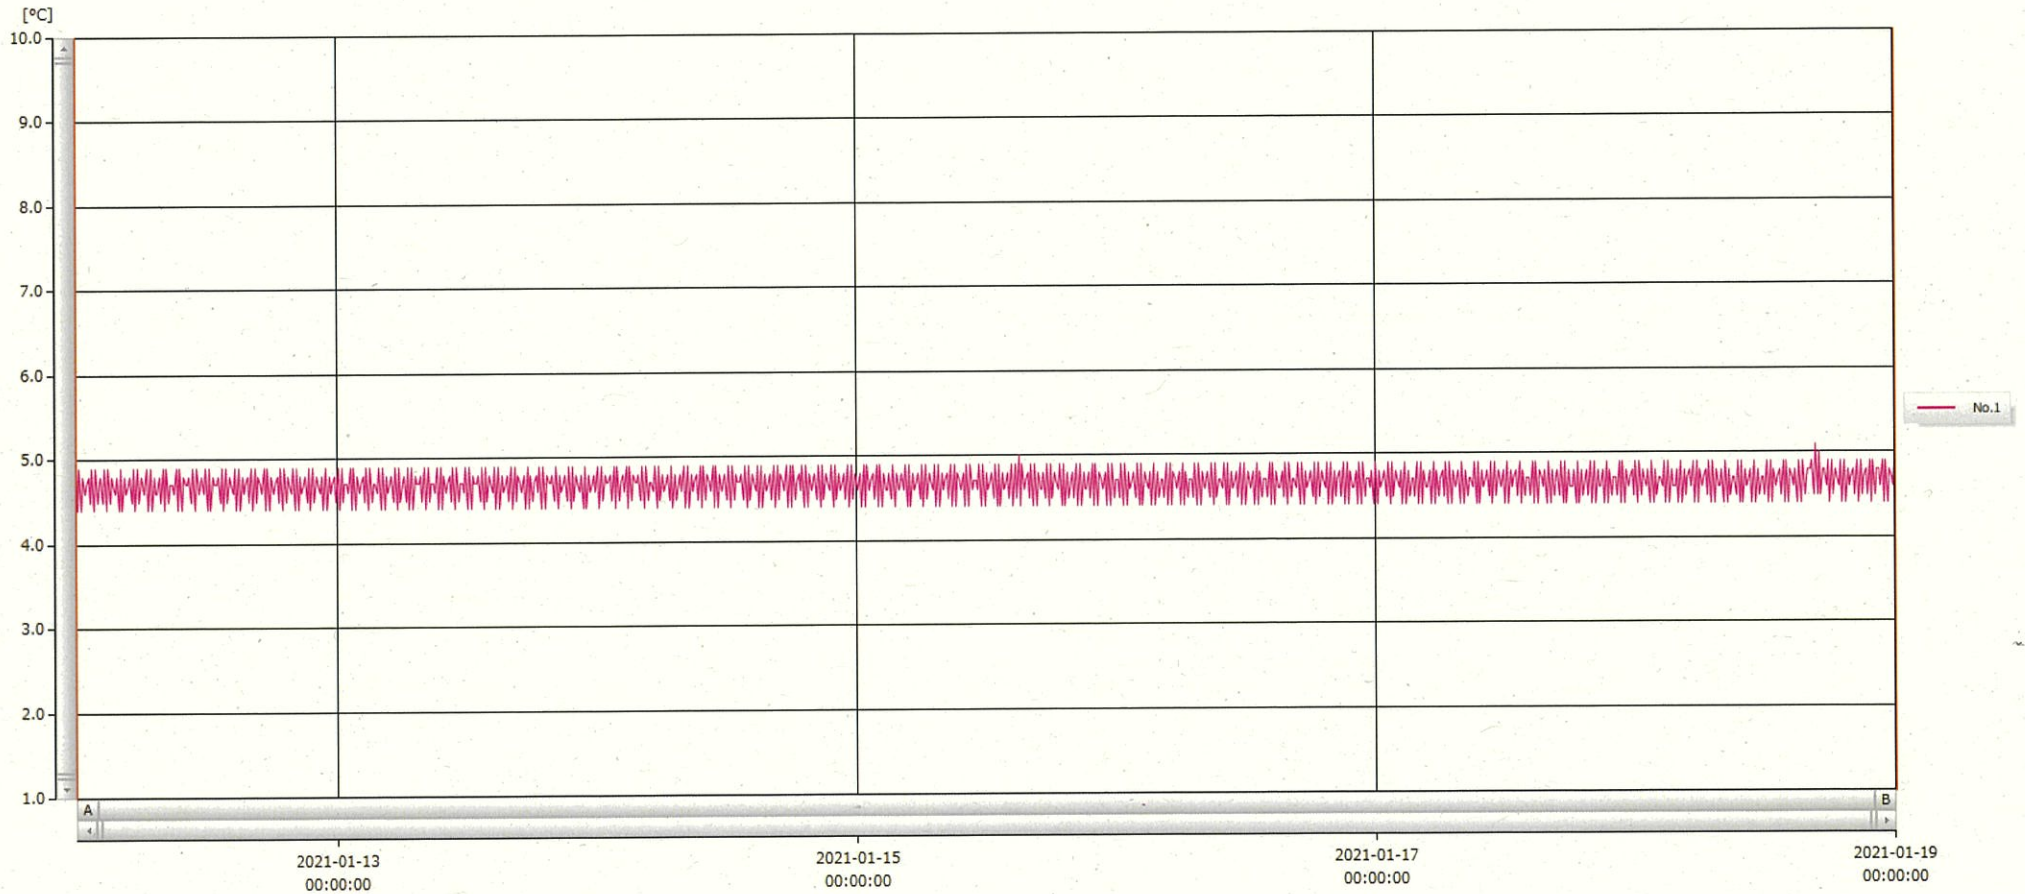

T&D Graph

表示範囲 2021-01-12 00:01:00 - 2021-01-19 00:02:00
 計算範囲 2021-01-12 00:01:00 - 2021-01-19 00:02:00

No.	チャンネル名	記録間隔	データ数	単位	最大値	最小値	平均値
No.1	レイダD Ch.1	10 min.	1009	°C	5.1	4.4	4.7