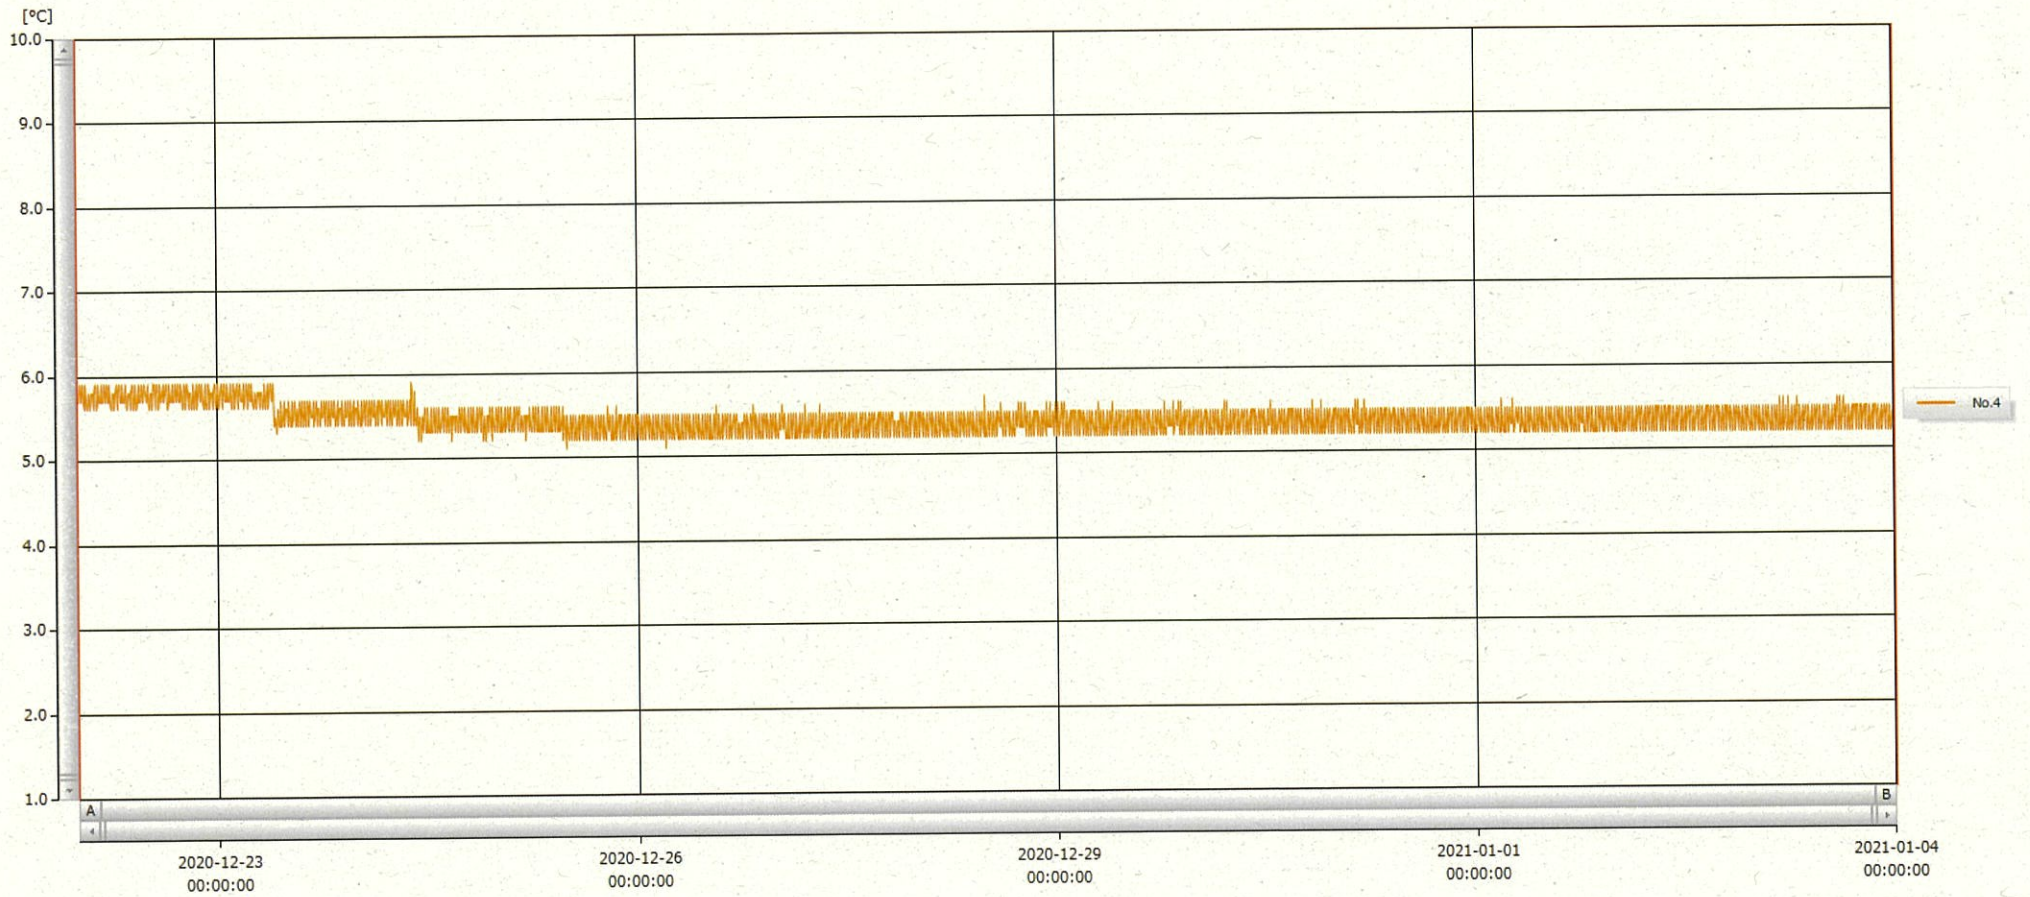

T&D Graph

表示範囲 2020-12-22 00:01:00 - 2021-01-04 00:02:00  
 計算範囲 2020-12-22 00:01:00 - 2021-01-04 00:02:00

No.	チャンネル名	記録間隔	データ数	単位	最大値	最小値	平均値
No.4	ワイヤA Ch.1	10 min.	1873	°C	5.9	5.1	5.4

04 JAN 2021 榑不美章