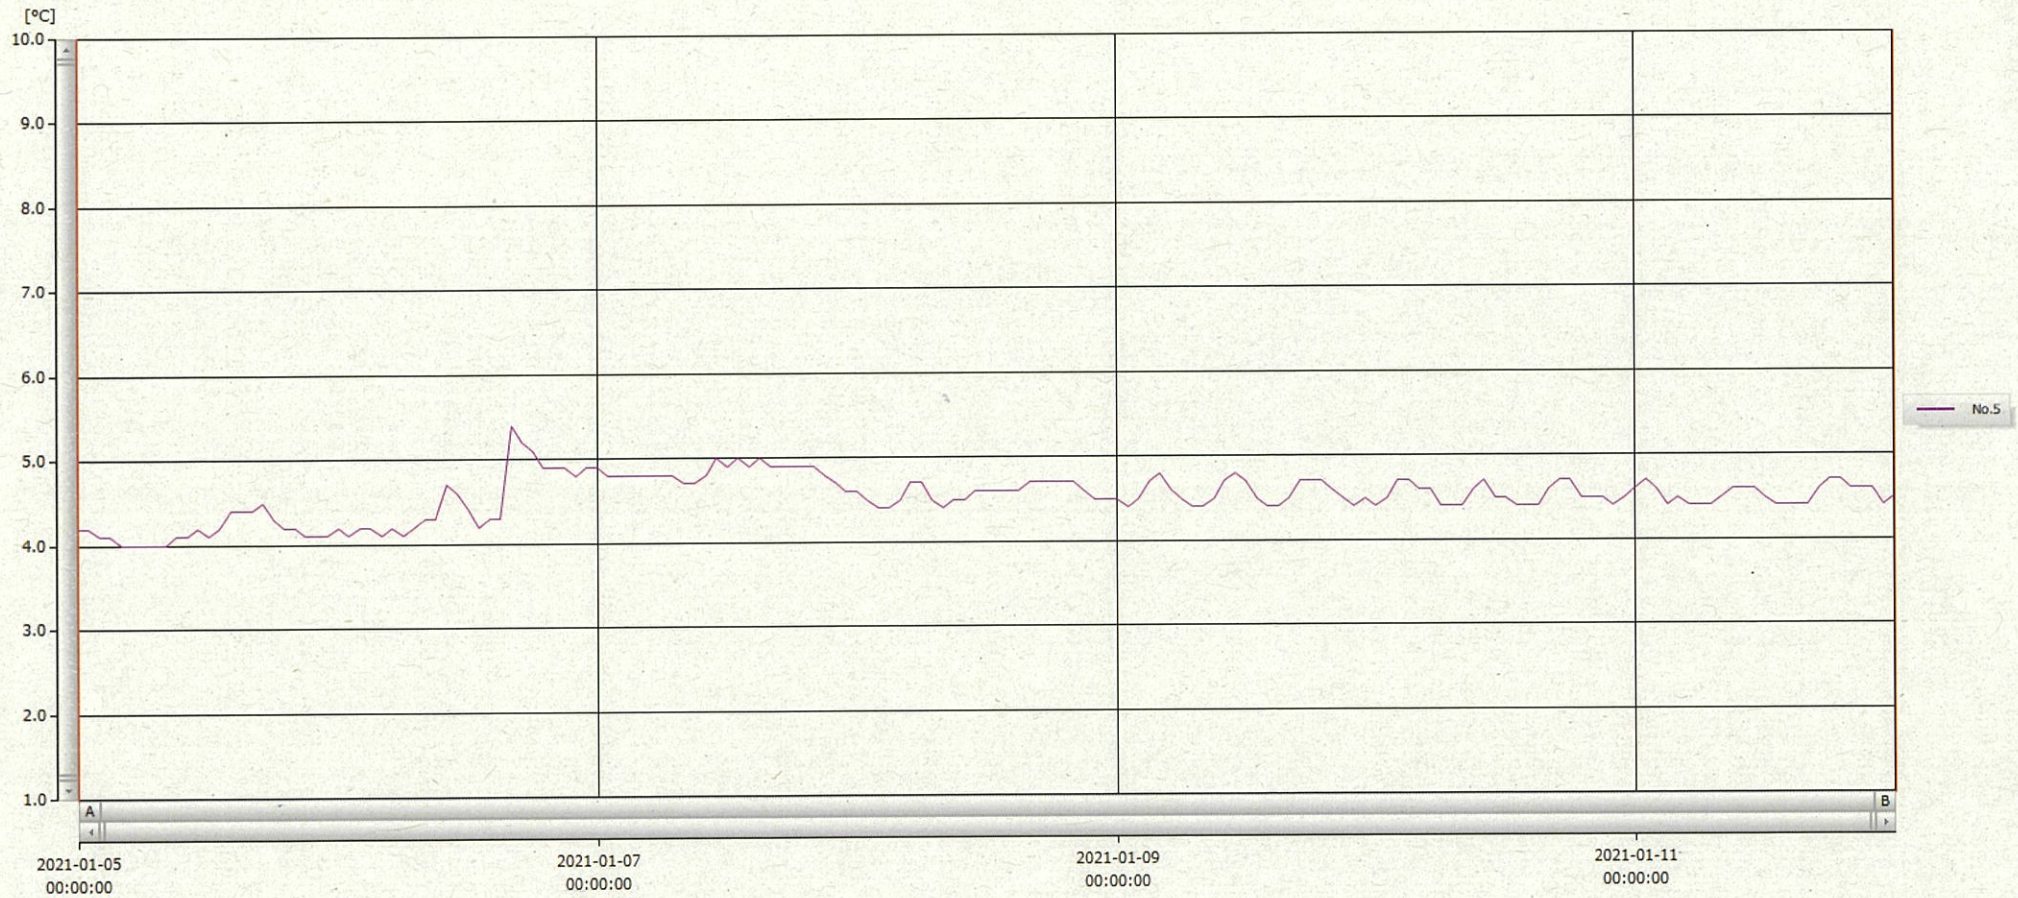

T&D Graph

表示範囲 2021-01-05 00:00:00 - 2021-01-12 00:01:00
 計算範囲 2021-01-05 00:00:00 - 2021-01-12 00:01:00

No.	チャンネル名	記録間隔	データ数	単位	最大値	最小値	平均値
No.5	レーザー検 Ch.1	60 min.	169	°C	5.4	4.0	4.5

12 JAN 2021 深木美幸