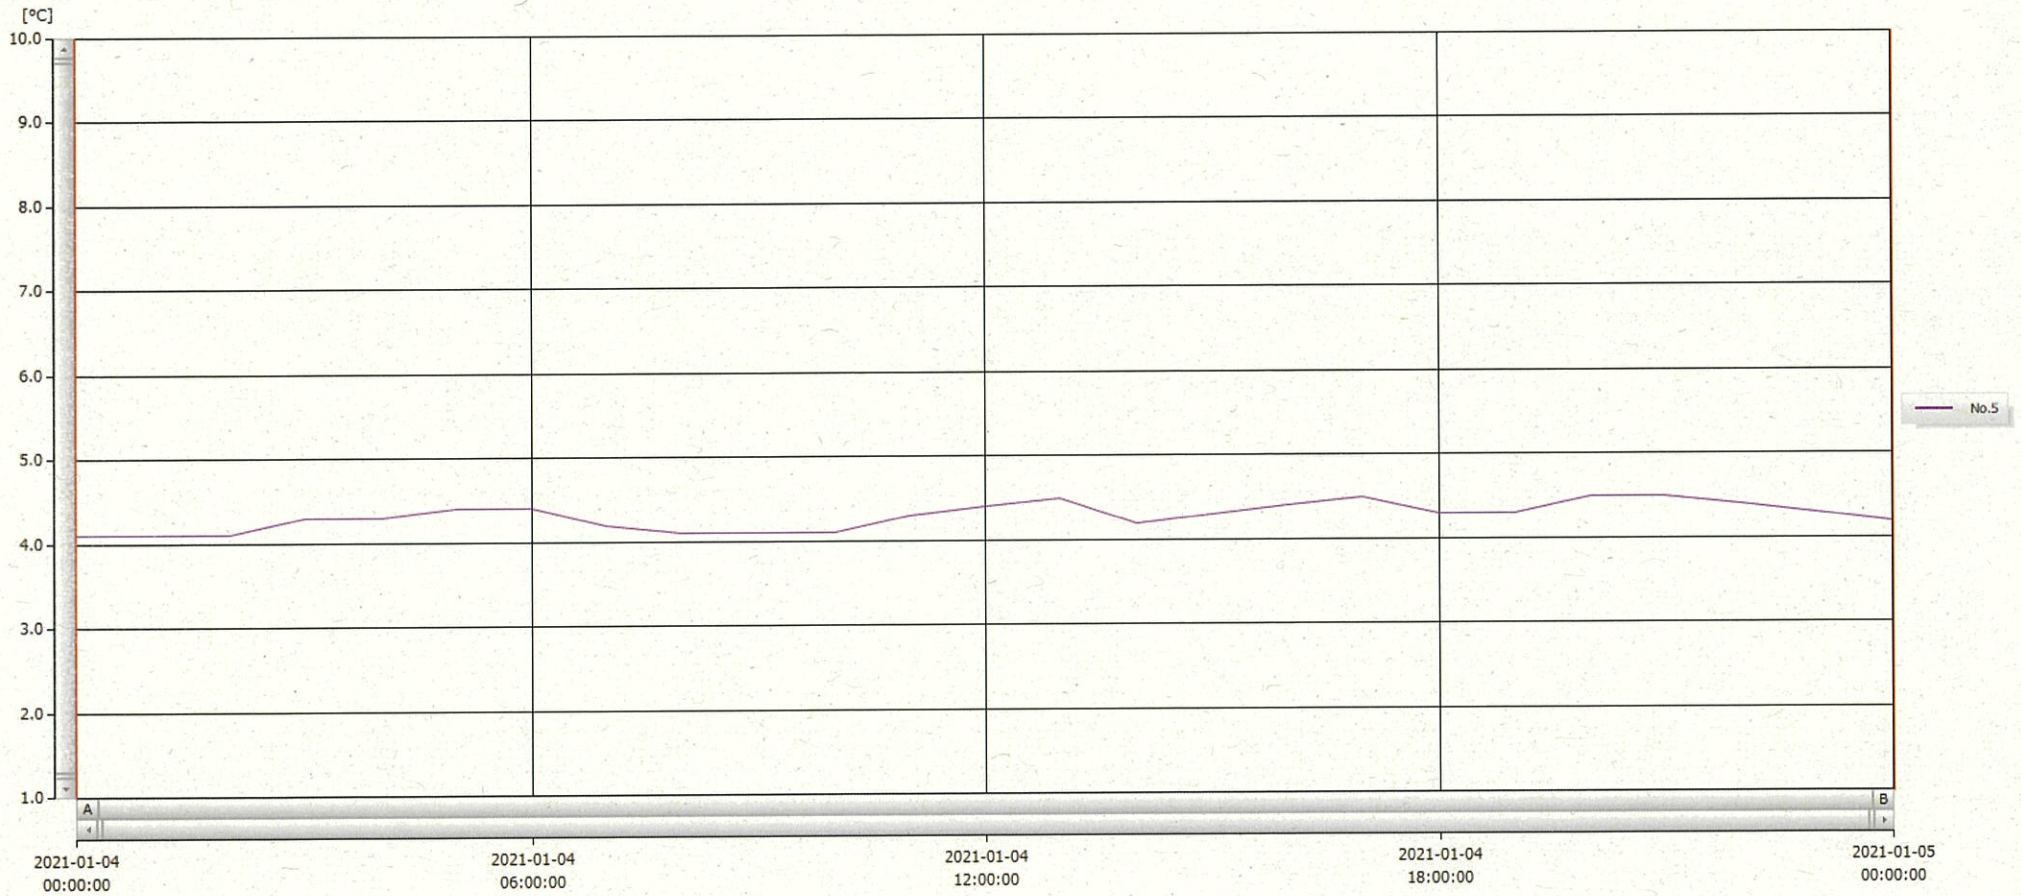

T&D Graph

表示範囲 2021-01-04 00:00:00 - 2021-01-05 00:01:00

計算範囲 2021-01-04 00:00:00 - 2021-01-05 00:01:00

No.	チャンネル名	記録間隔	データ数	単位	最大値	最小値	平均値
No.5	レゾナンス検 Ch.1	60 min.	25	°C	4.5	4.1	4.3

05 JAN 2021

澤本美幸