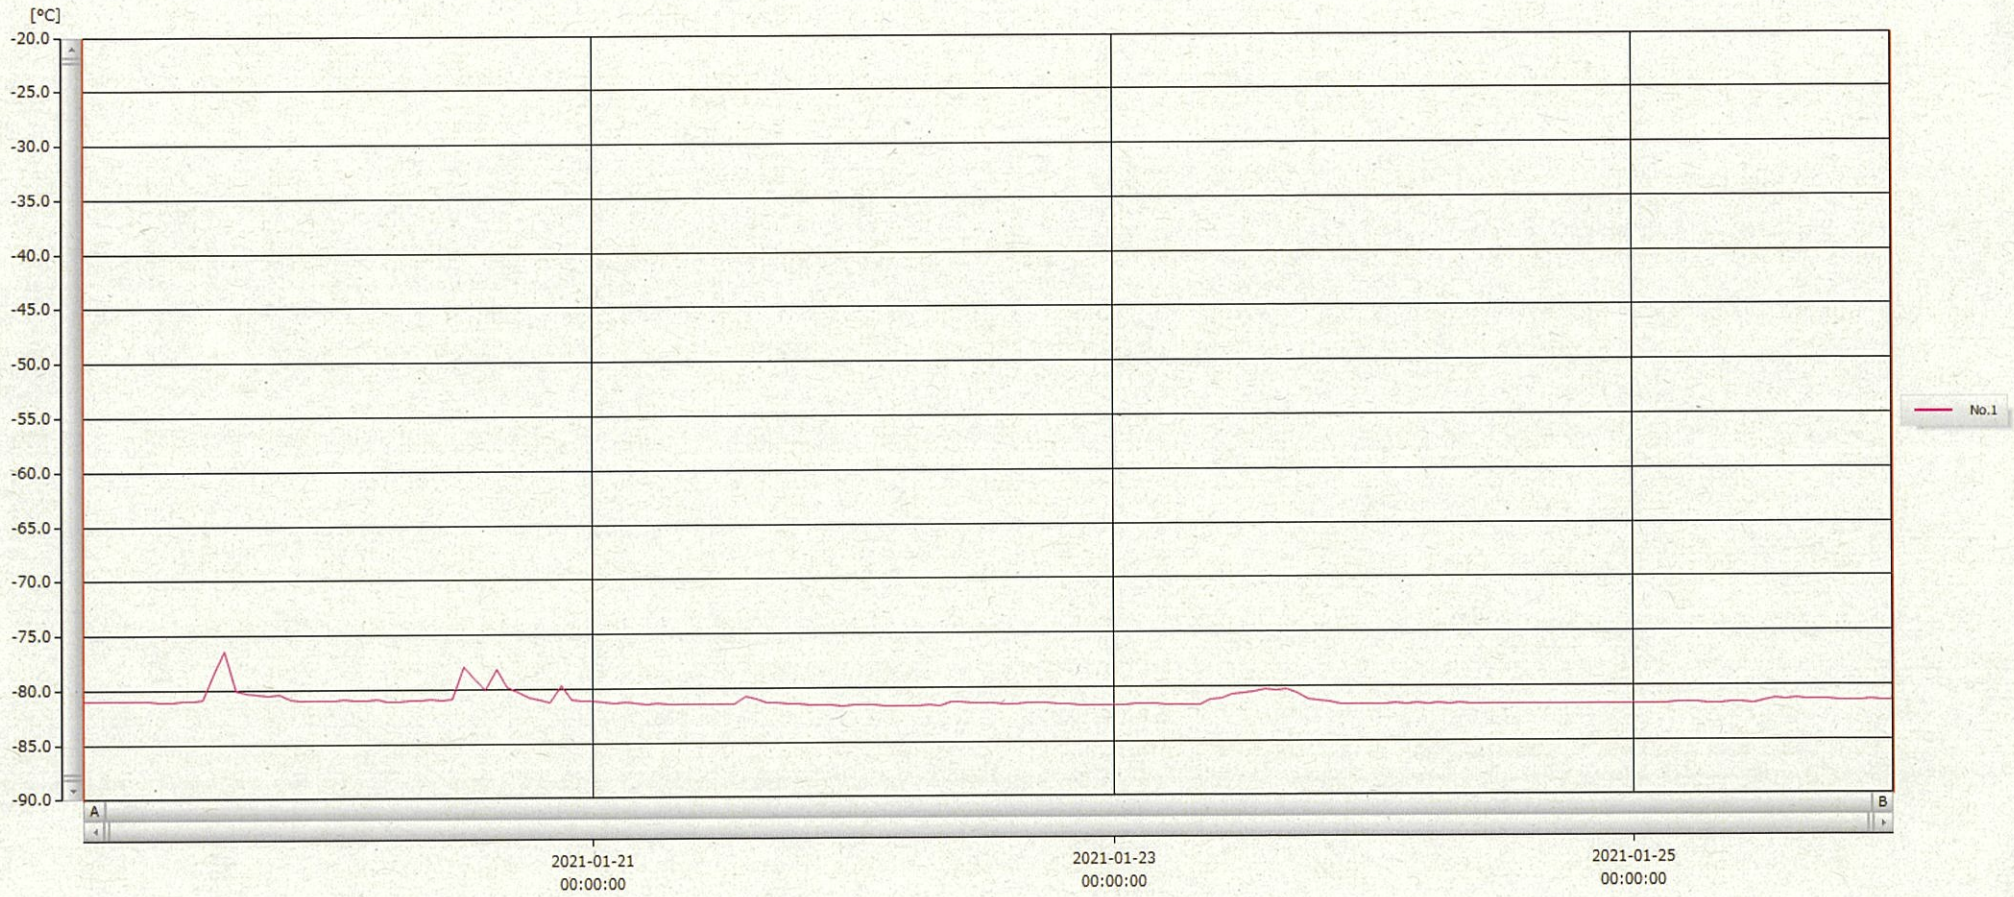

T&D Graph

表示範囲 2021-01-19 00:59:00 - 2021-01-26 00:00:00
 計算範囲 2021-01-19 00:59:00 - 2021-01-26 00:00:00

26 JAN 2021

深不美幸

No.	チャンネル名	記録間隔	データ数	単位	最大値	最小値	平均値
No.1	-80℃カ Ch.1	60 min.	168	℃	-76.4	-81.7	-81.1