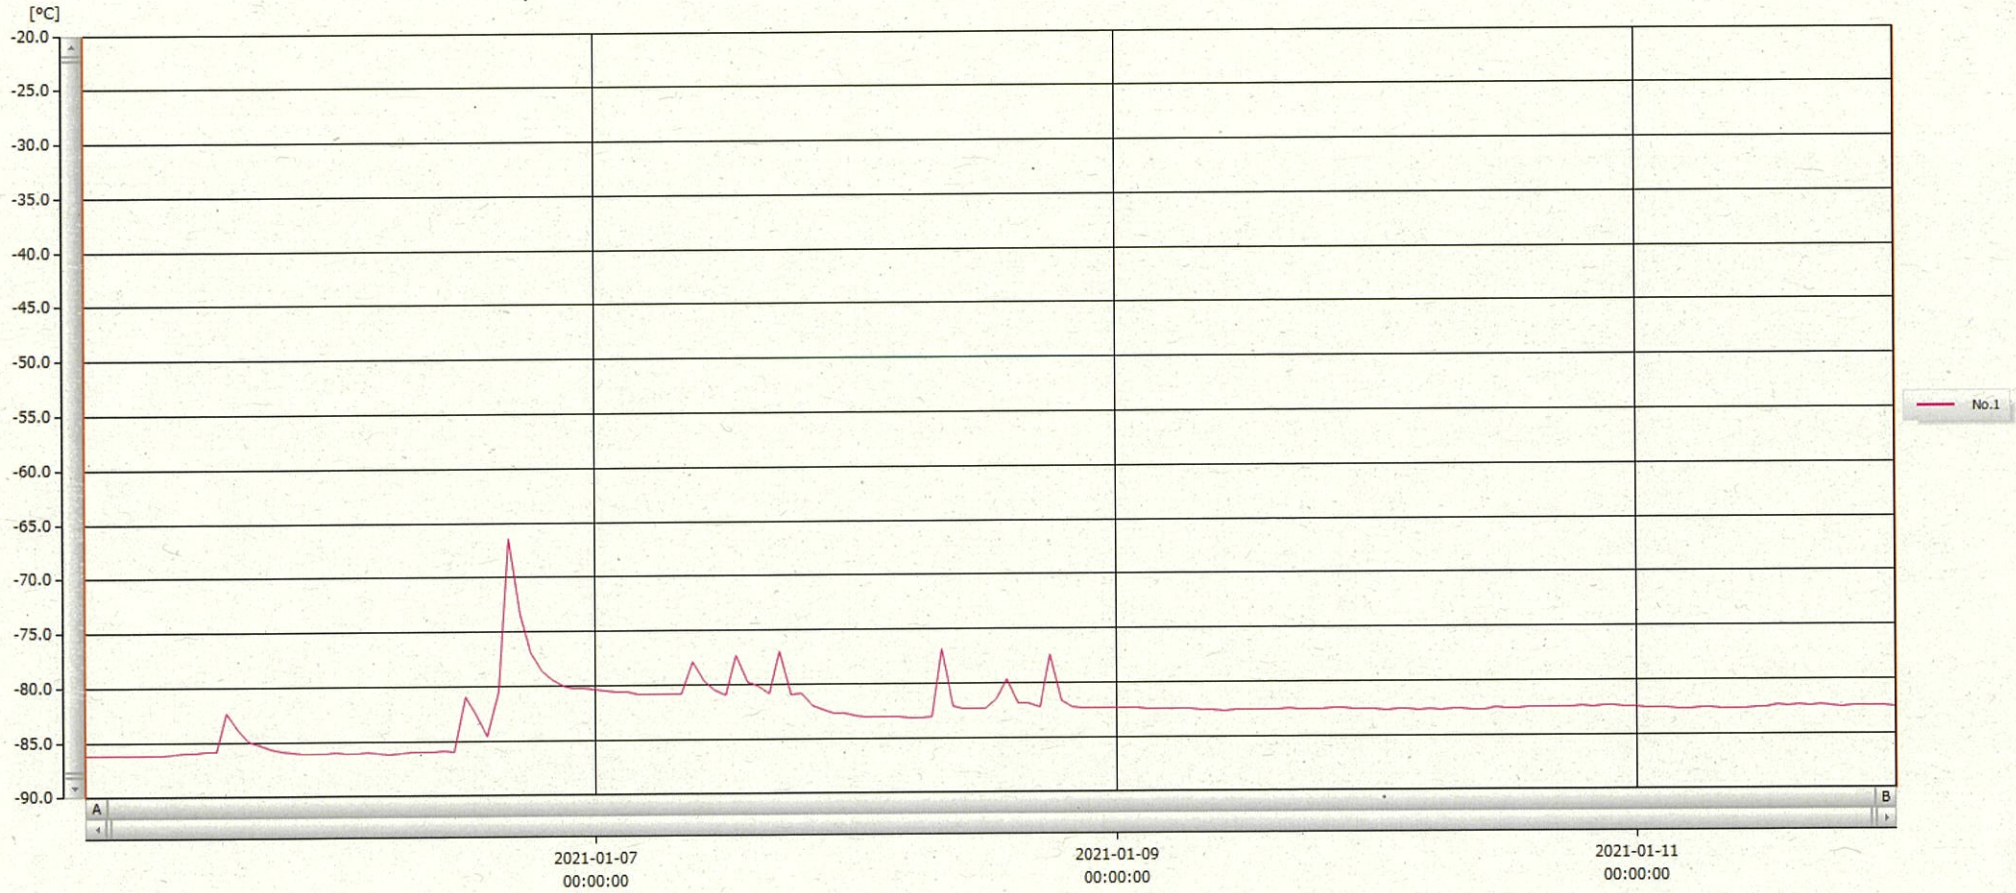

温度計回収, 冷凍庫霜取り

表示範囲 2021-01-05 00:59:00 - 2021-01-12 00:00:00
 計算範囲 2021-01-05 00:59:00 - 2021-01-12 00:00:00

12 JAN 2021 梁木美幸

No.	チャンネル名	記録間隔	データ数	単位	最大値	最小値	平均値
No.1	-80℃カ Ch.1	60 min.	168	℃	-66.4	-86.2	-82.6