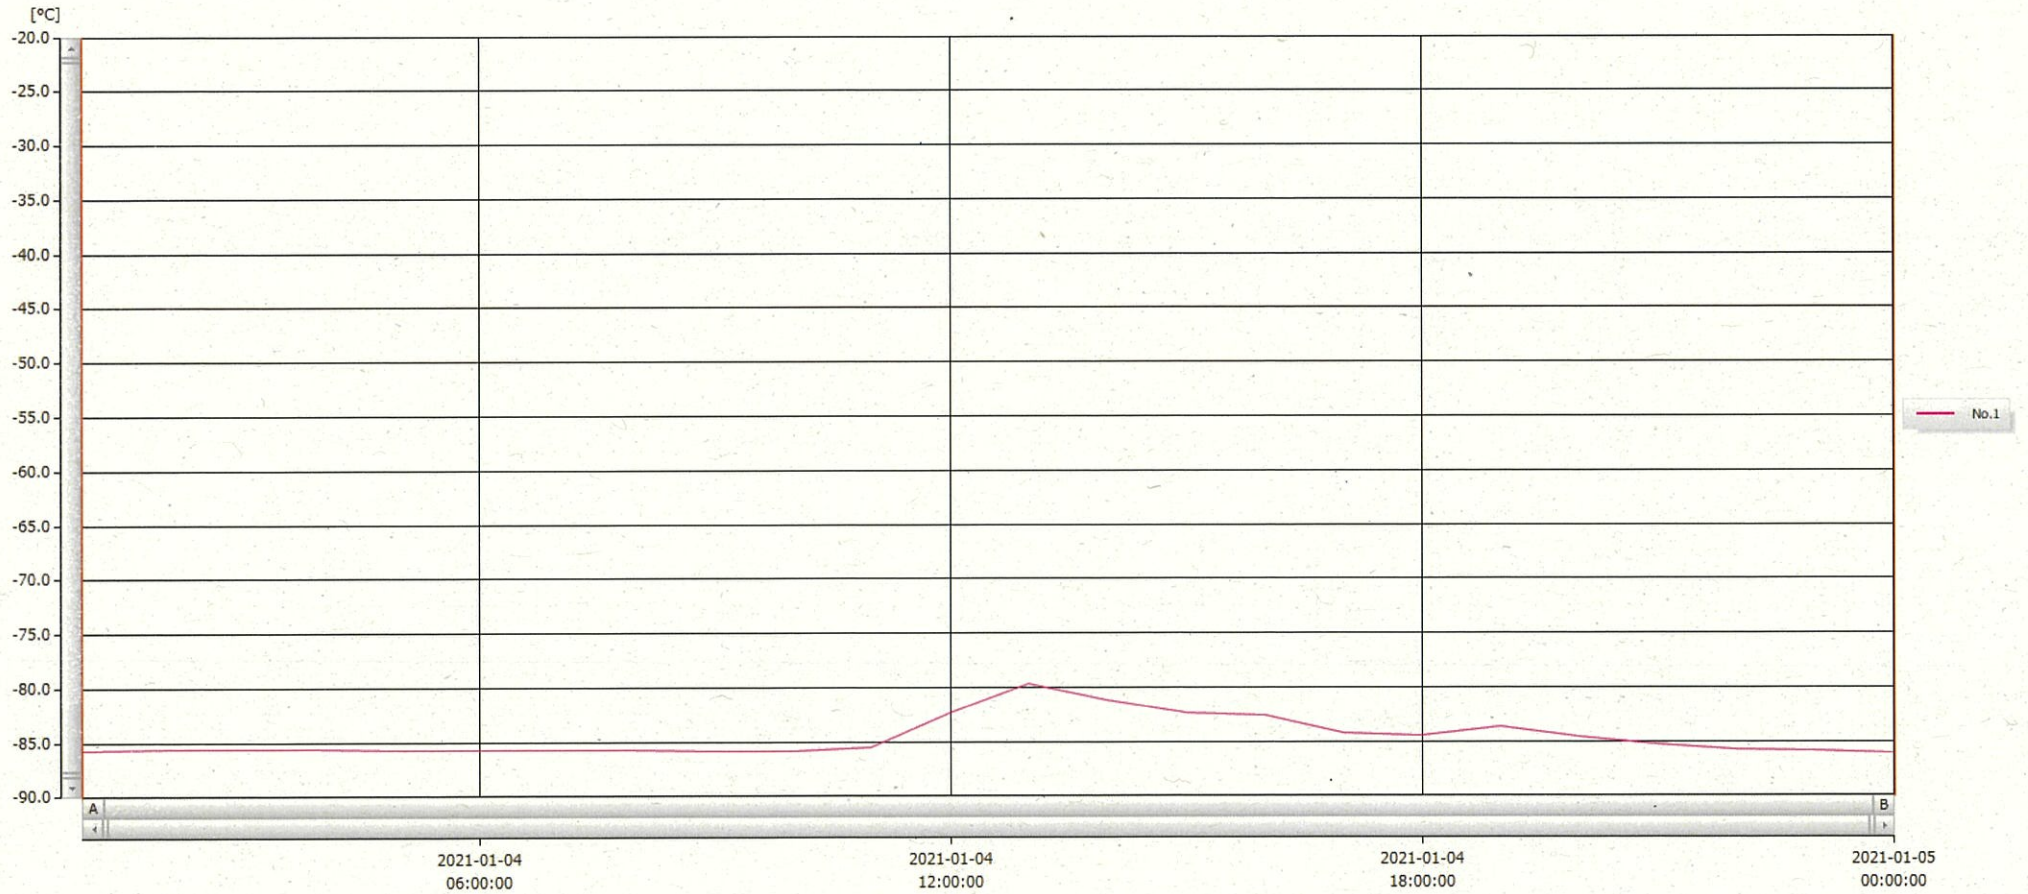

T&D Graph

表示範囲 2021-01-04 00:59:00 - 2021-01-05 00:00:00  
 計算範囲 2021-01-04 00:59:00 - 2021-01-05 00:00:00

05 JAN 2021 梁木美幸

No.	チャンネル名	記録間隔	データ数	単位	最大値	最小値	平均値
No.1	-80℃の Ch.1	60 min.	24	℃	-79.6	-86.1	-84.6