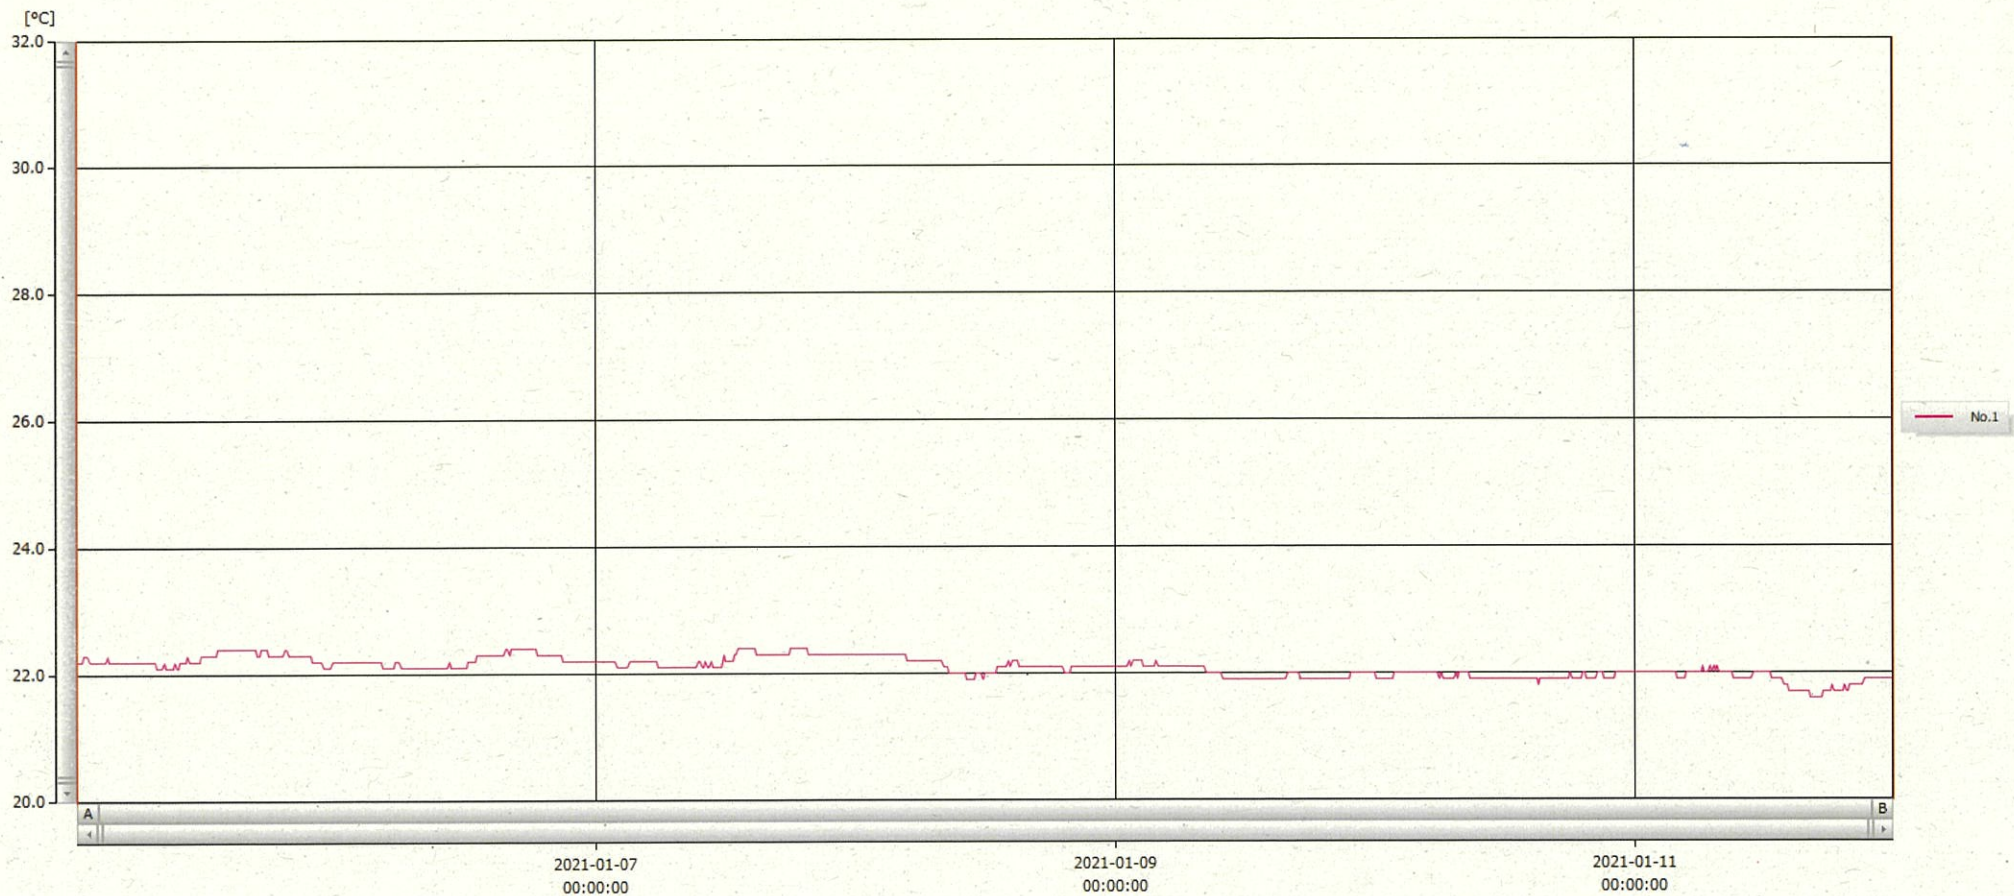

T&D Graph

表示範囲 2021-01-05 00:05:00 - 2021-01-11 23:56:00  
 計算範囲 2021-01-05 00:05:00 - 2021-01-11 23:56:00

No.	チャンネル名	記録間隔	データ数	単位	最大値	最小値	平均値
No.1	バイク2 Ch.1	10 min.	1008	°C	22.4	21.6	22.1

12 JAN 2021 深木美章