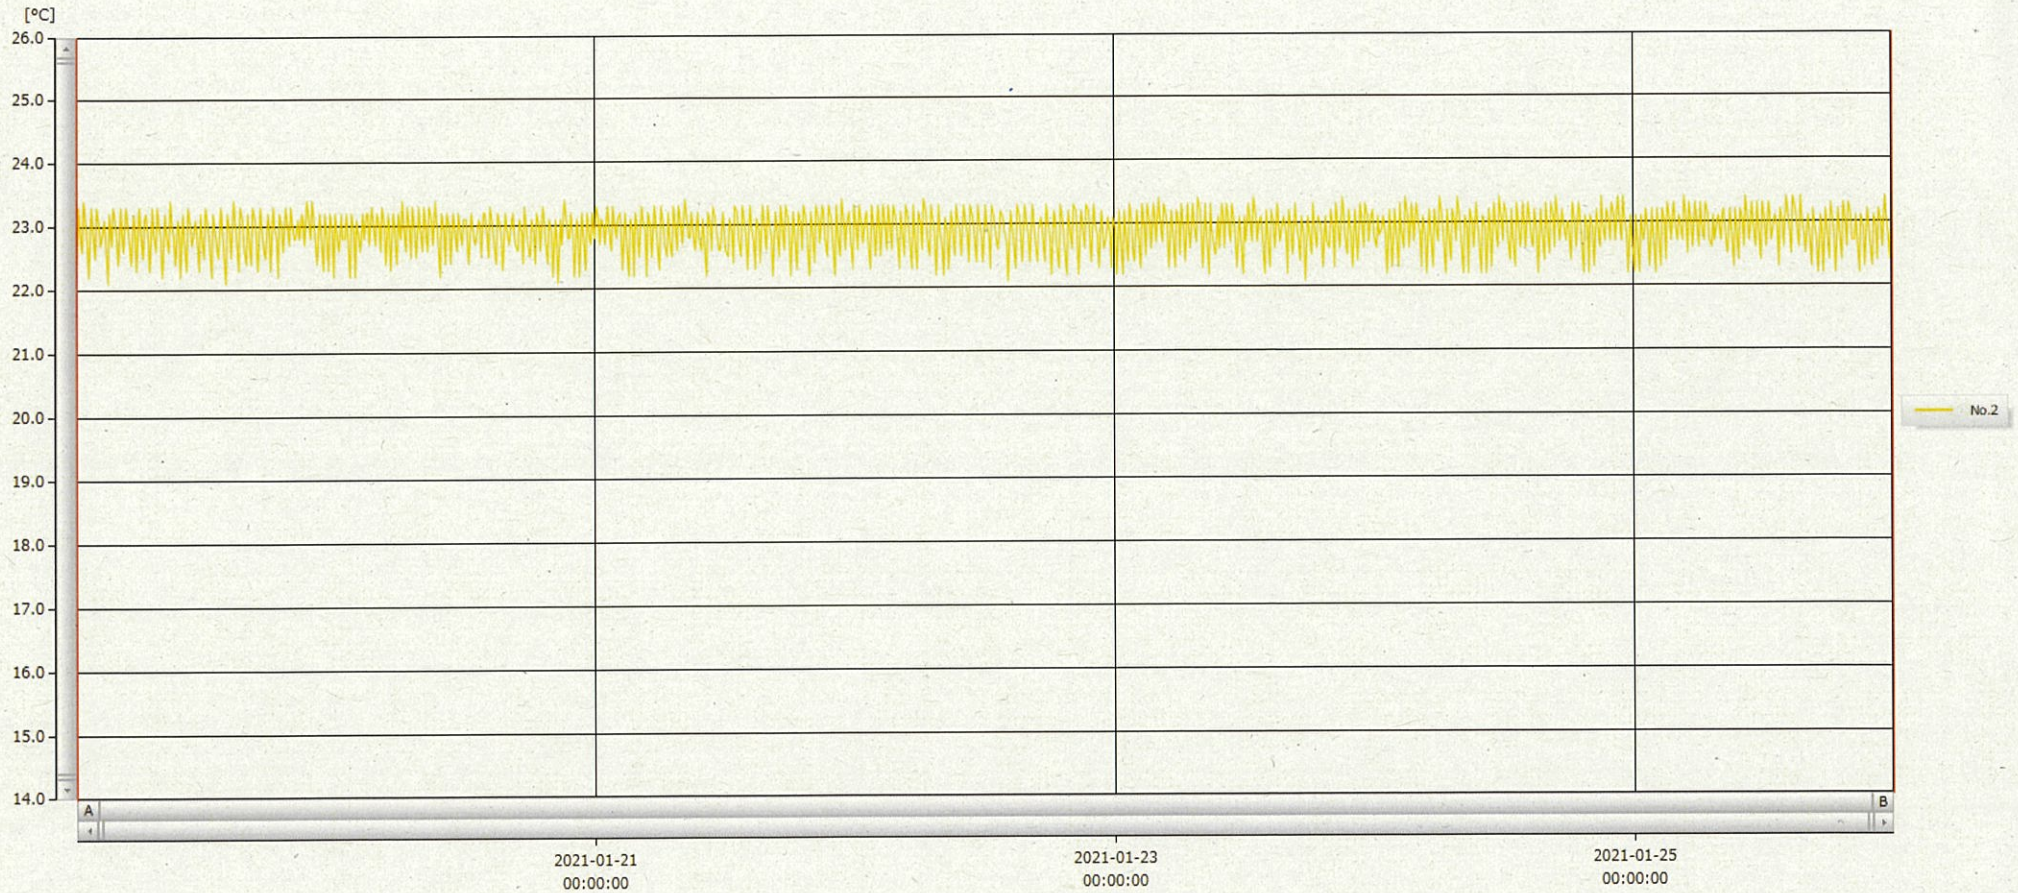

T&D Graph

表示範囲 2021-01-19 00:06:00 - 2021-01-25 23:57:00
 計算範囲 2021-01-19 00:06:00 - 2021-01-25 23:57:00

No.	チャンネル名	記録間隔	データ数	単位	最大値	最小値	平均値
No.2	材2 Ch.1	10 min.	1008	°C	23.4	22.1	22.9

26 JAN 2021

深木美幸