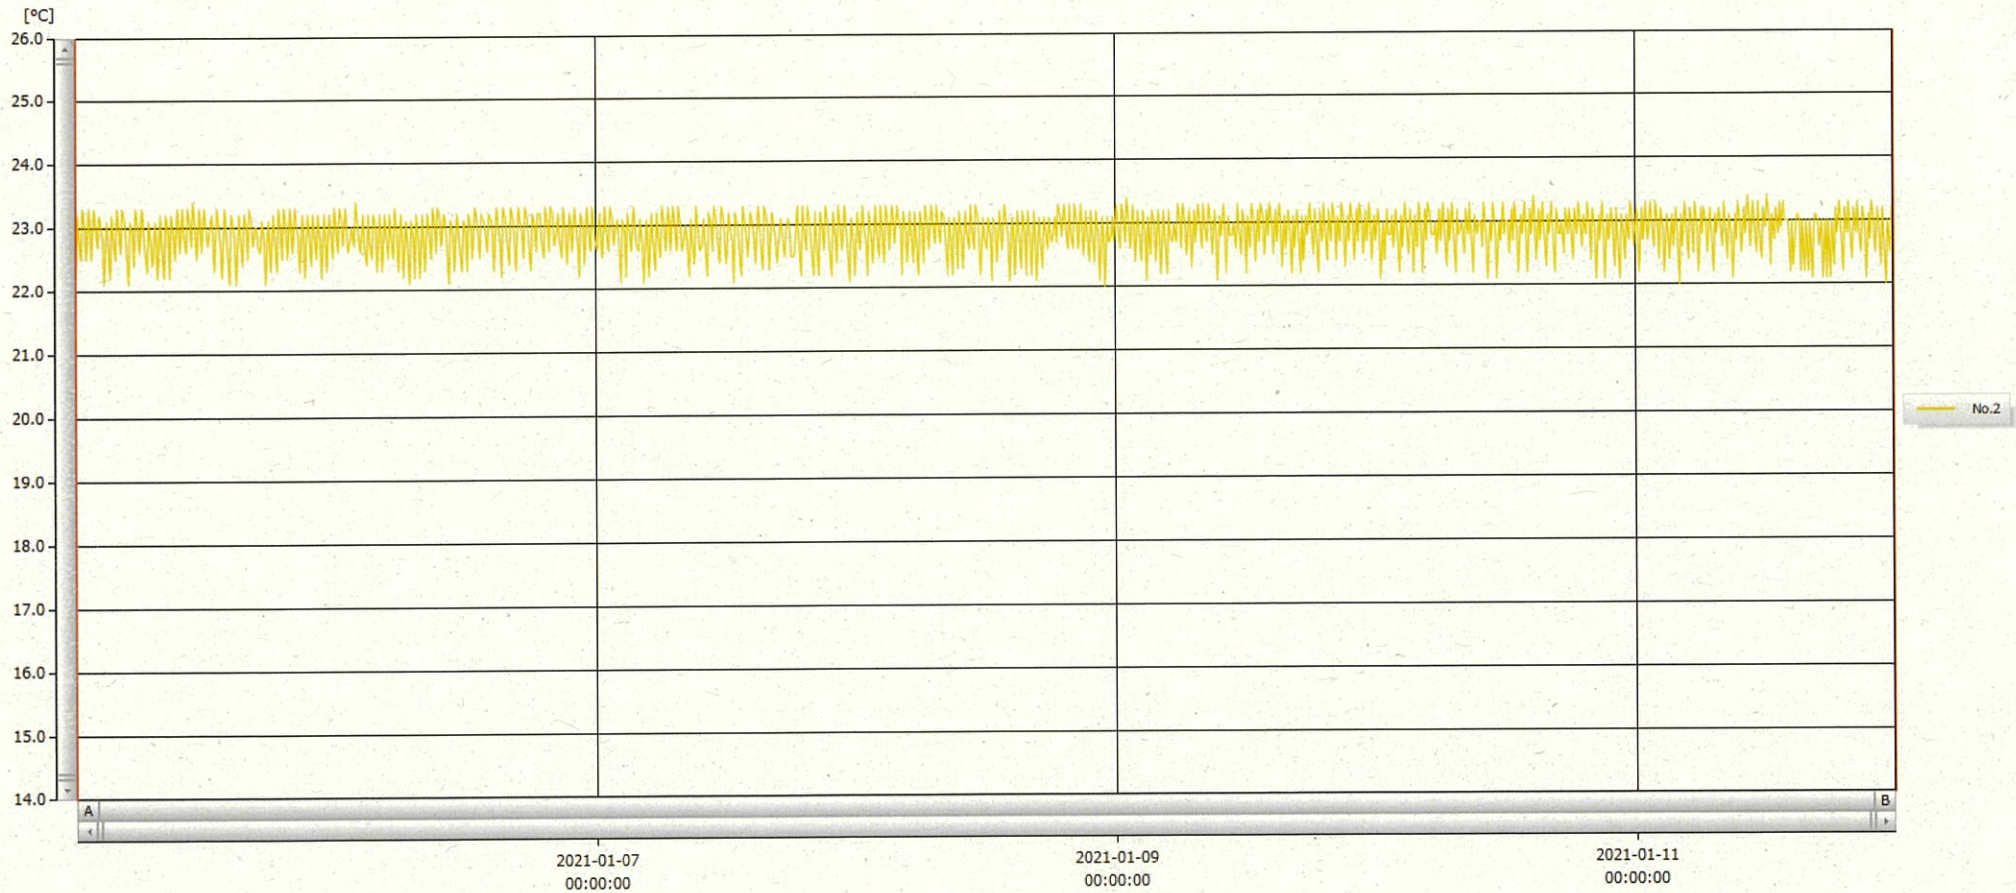

T&D Graph

表示範囲 2021-01-05 00:06:00 - 2021-01-11 23:57:00
 計算範囲 2021-01-05 00:06:00 - 2021-01-11 23:57:00

No.	チャンネル名	記録間隔	データ数	単位	最大値	最小値	平均値
No.2	材口2 Ch.1	10 min.	1008	°C	23.4	22.0	22.9

12 JAN 2021

深木美幸