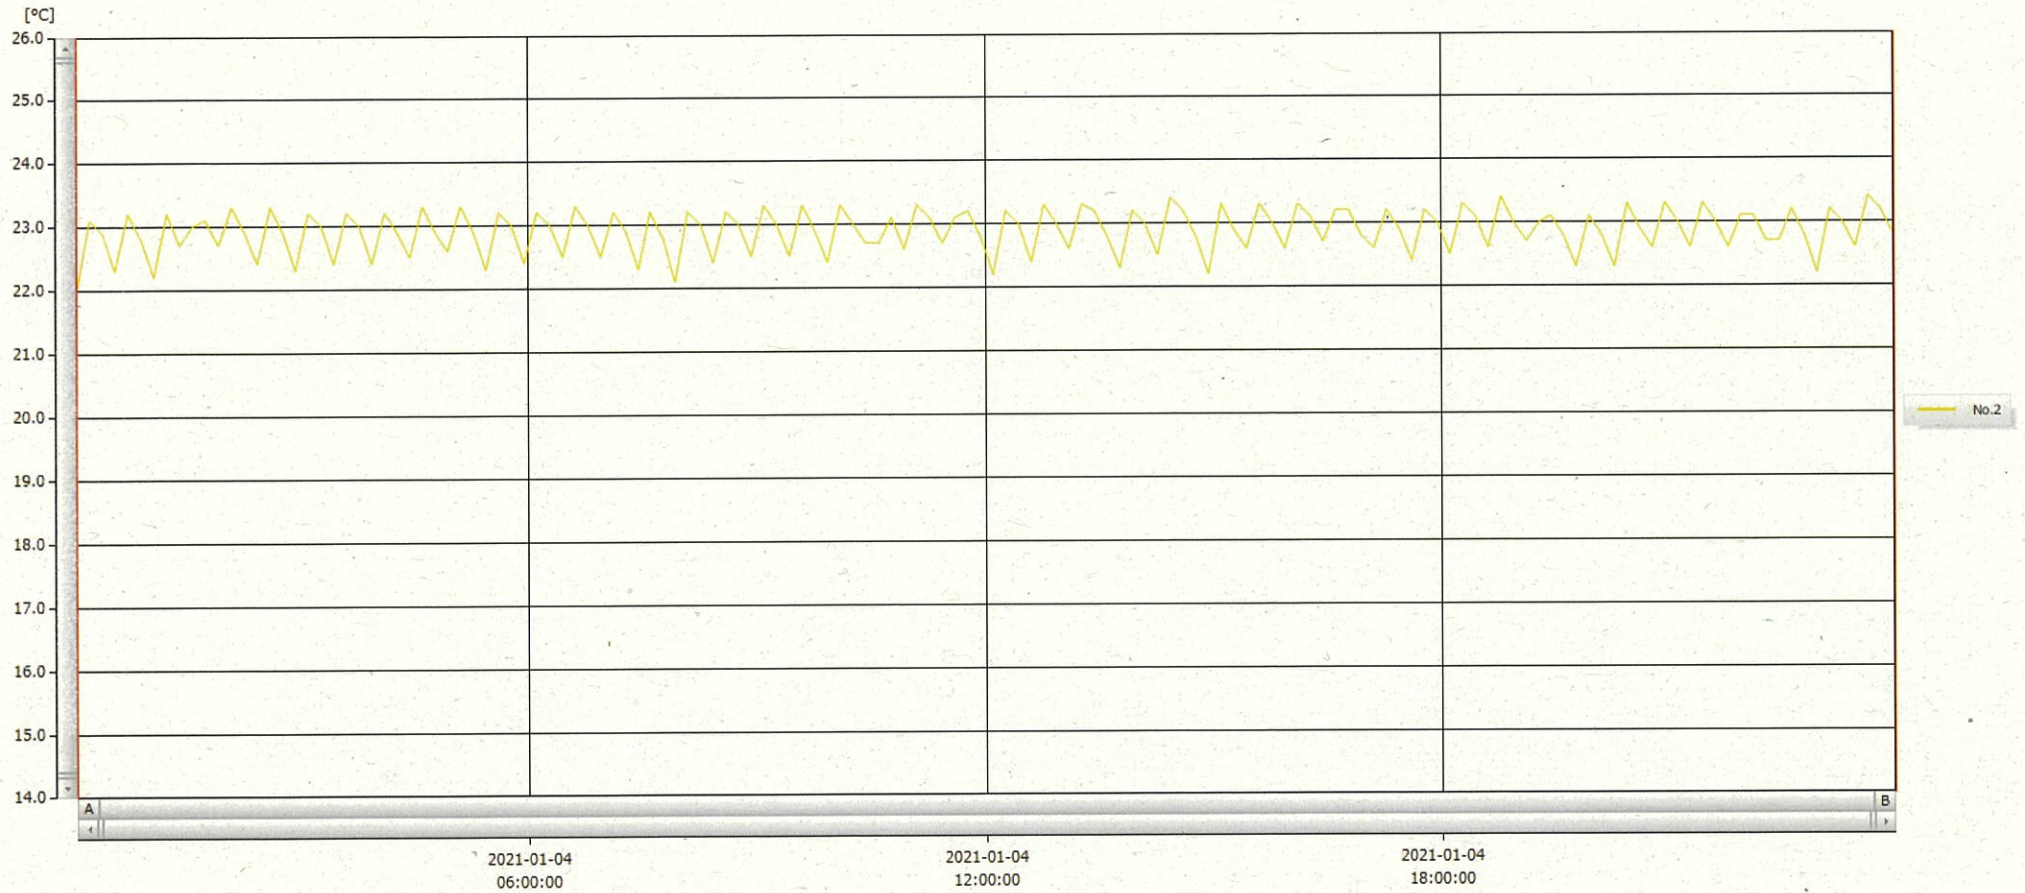

T&D Graph

表示範囲 2021-01-04 00:06:00 - 2021-01-04 23:57:00
 計算範囲 2021-01-04 00:06:00 - 2021-01-04 23:57:00

No.	チャンネル名	記録間隔	データ数	単位	最大値	最小値	平均値
No.2	材口2 Ch.1	10 min.	144	°C	23.4	22.0	22.9

05 JAN 2021 梁木美幸