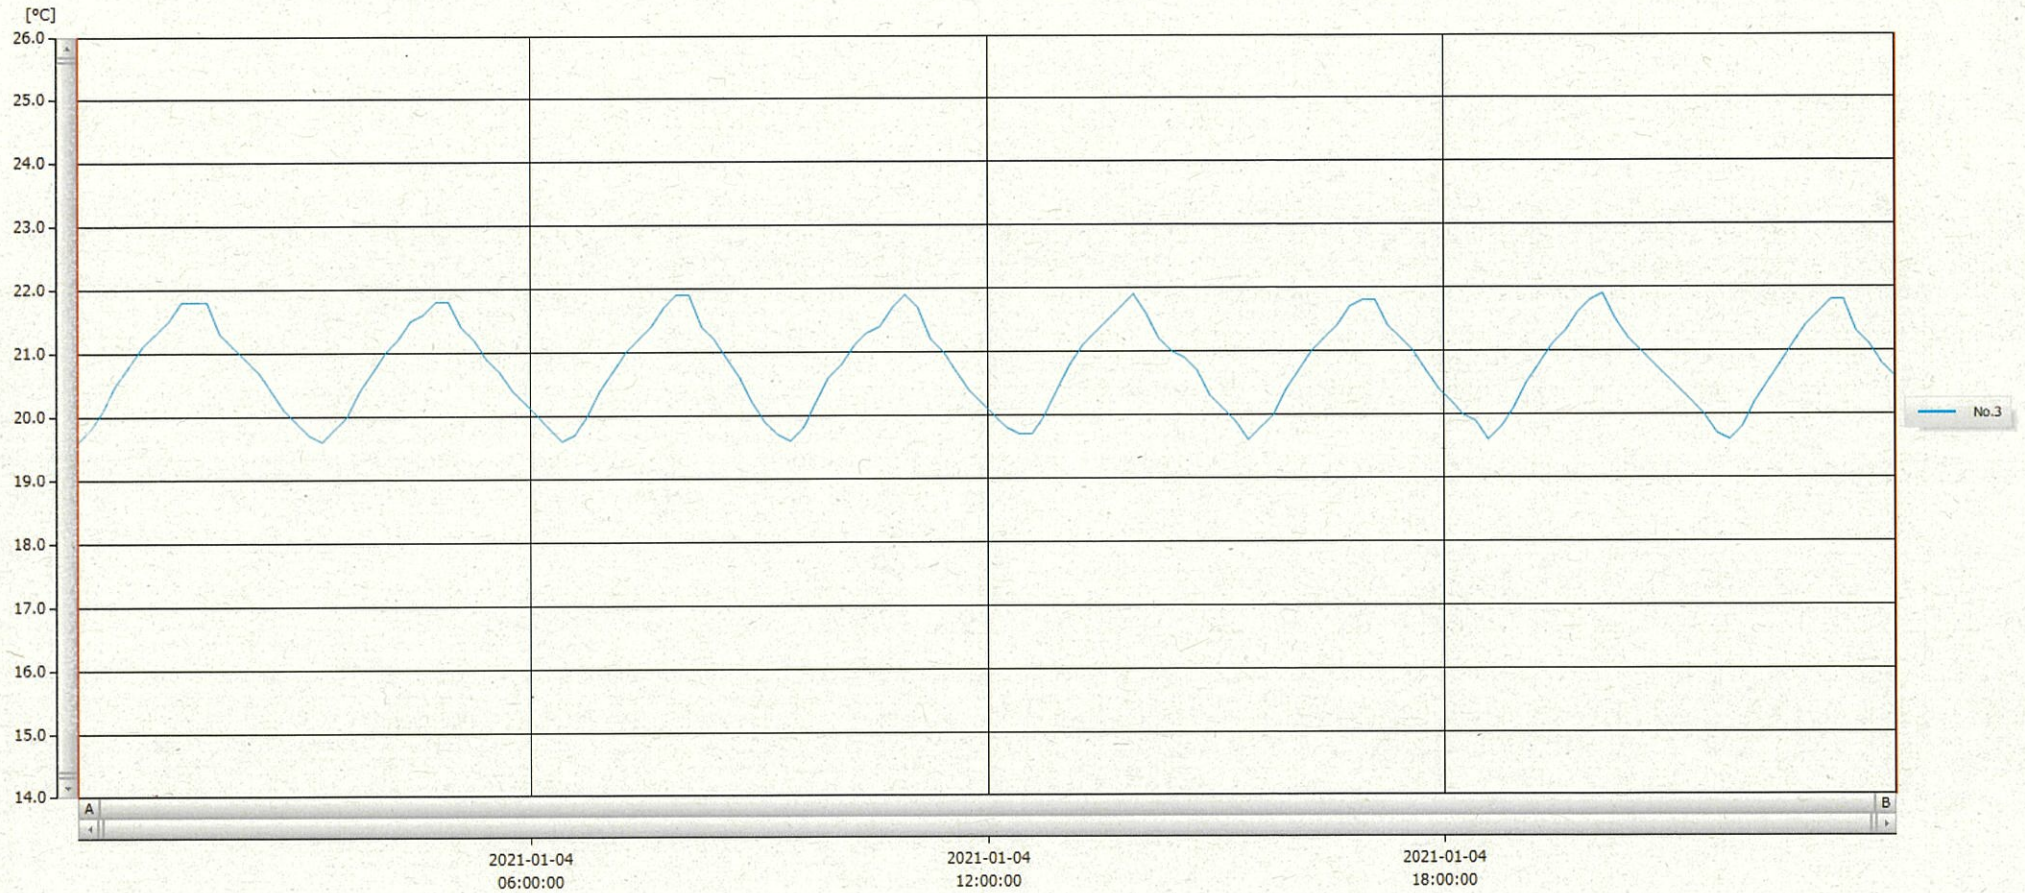

T&D Graph

表示範囲 2021-01-04 00:05:00 - 2021-01-04 23:56:00
 計算範囲 2021-01-04 00:05:00 - 2021-01-04 23:56:00

No.	チャンネル名	記録間隔	データ数	単位	最大値	最小値	平均値
No.3	材口1 Ch.1	10 min.	144	°C	21.9	19.6	20.8

05 JAN 2021

深木美章