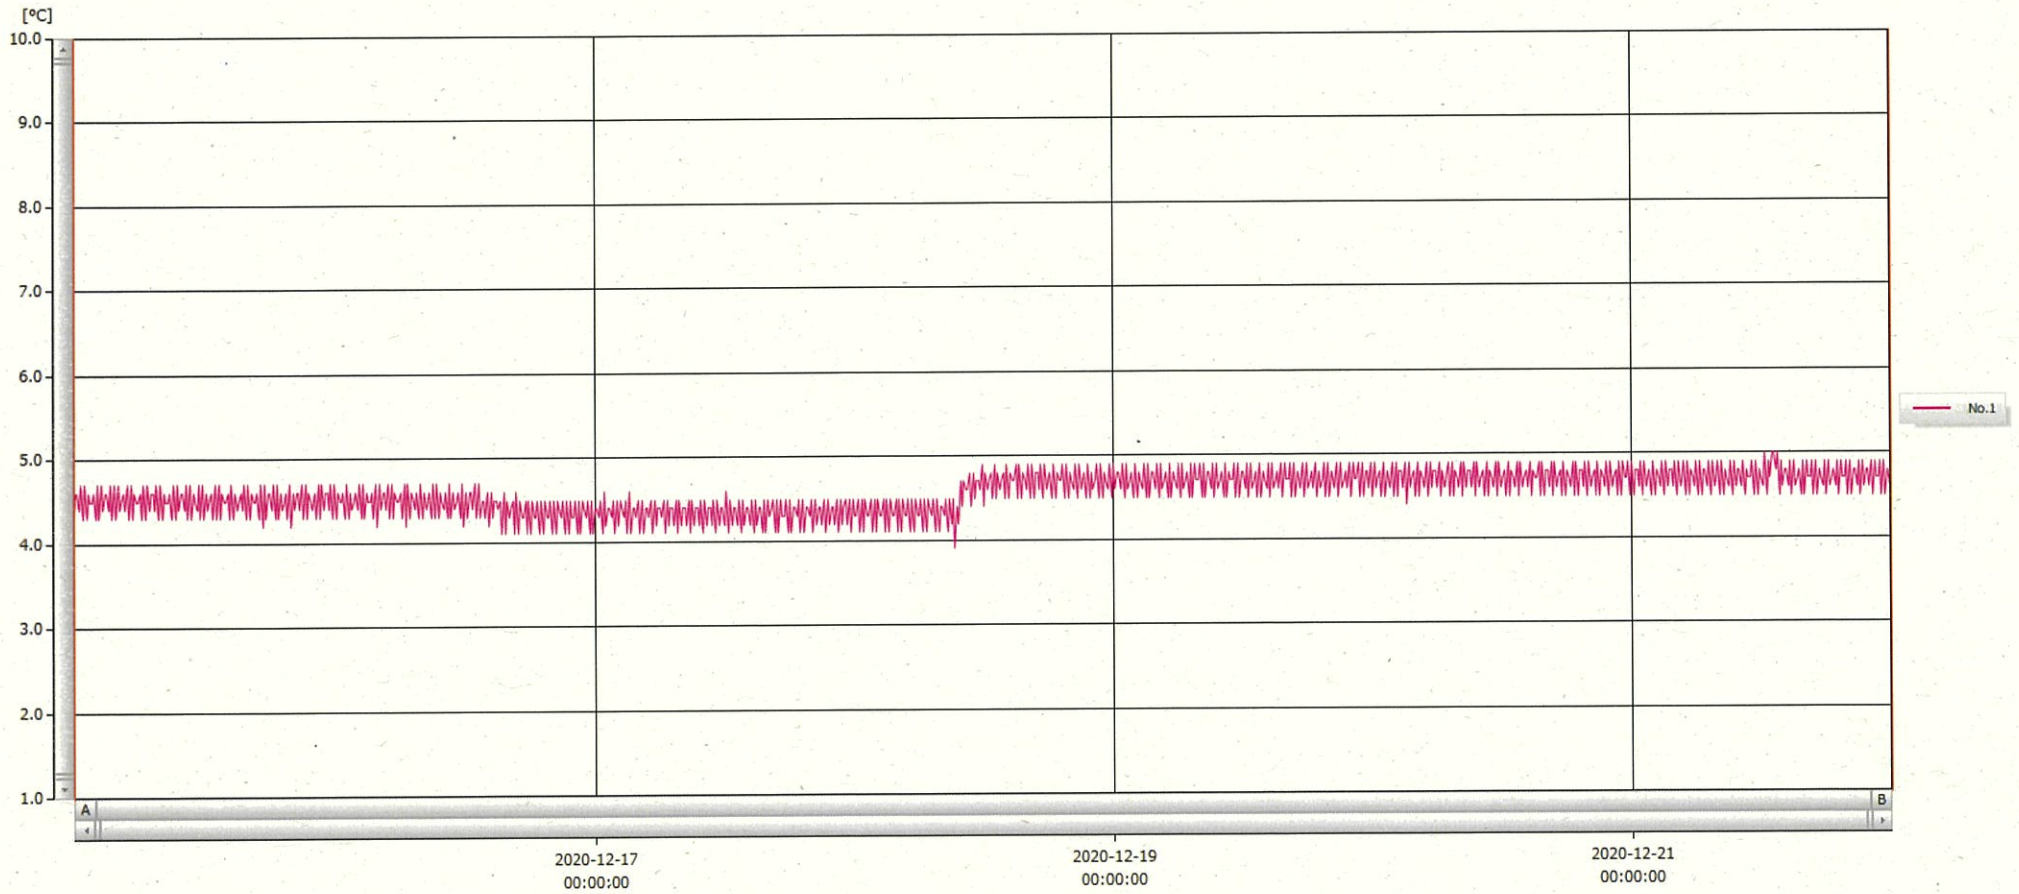

T&D Graph

表示範囲 2020-12-15 00:01:00 - 2020-12-22 00:02:00  
 計算範囲 2020-12-15 00:01:00 - 2020-12-22 00:02:00

No.	チャンネル名	記録間隔	データ数	単位	最大値	最小値	平均値
No.1	ワグD Ch.1	10 min.	1009	°C	5.0	3.9	4.6

22 DEC 2020

環不美章