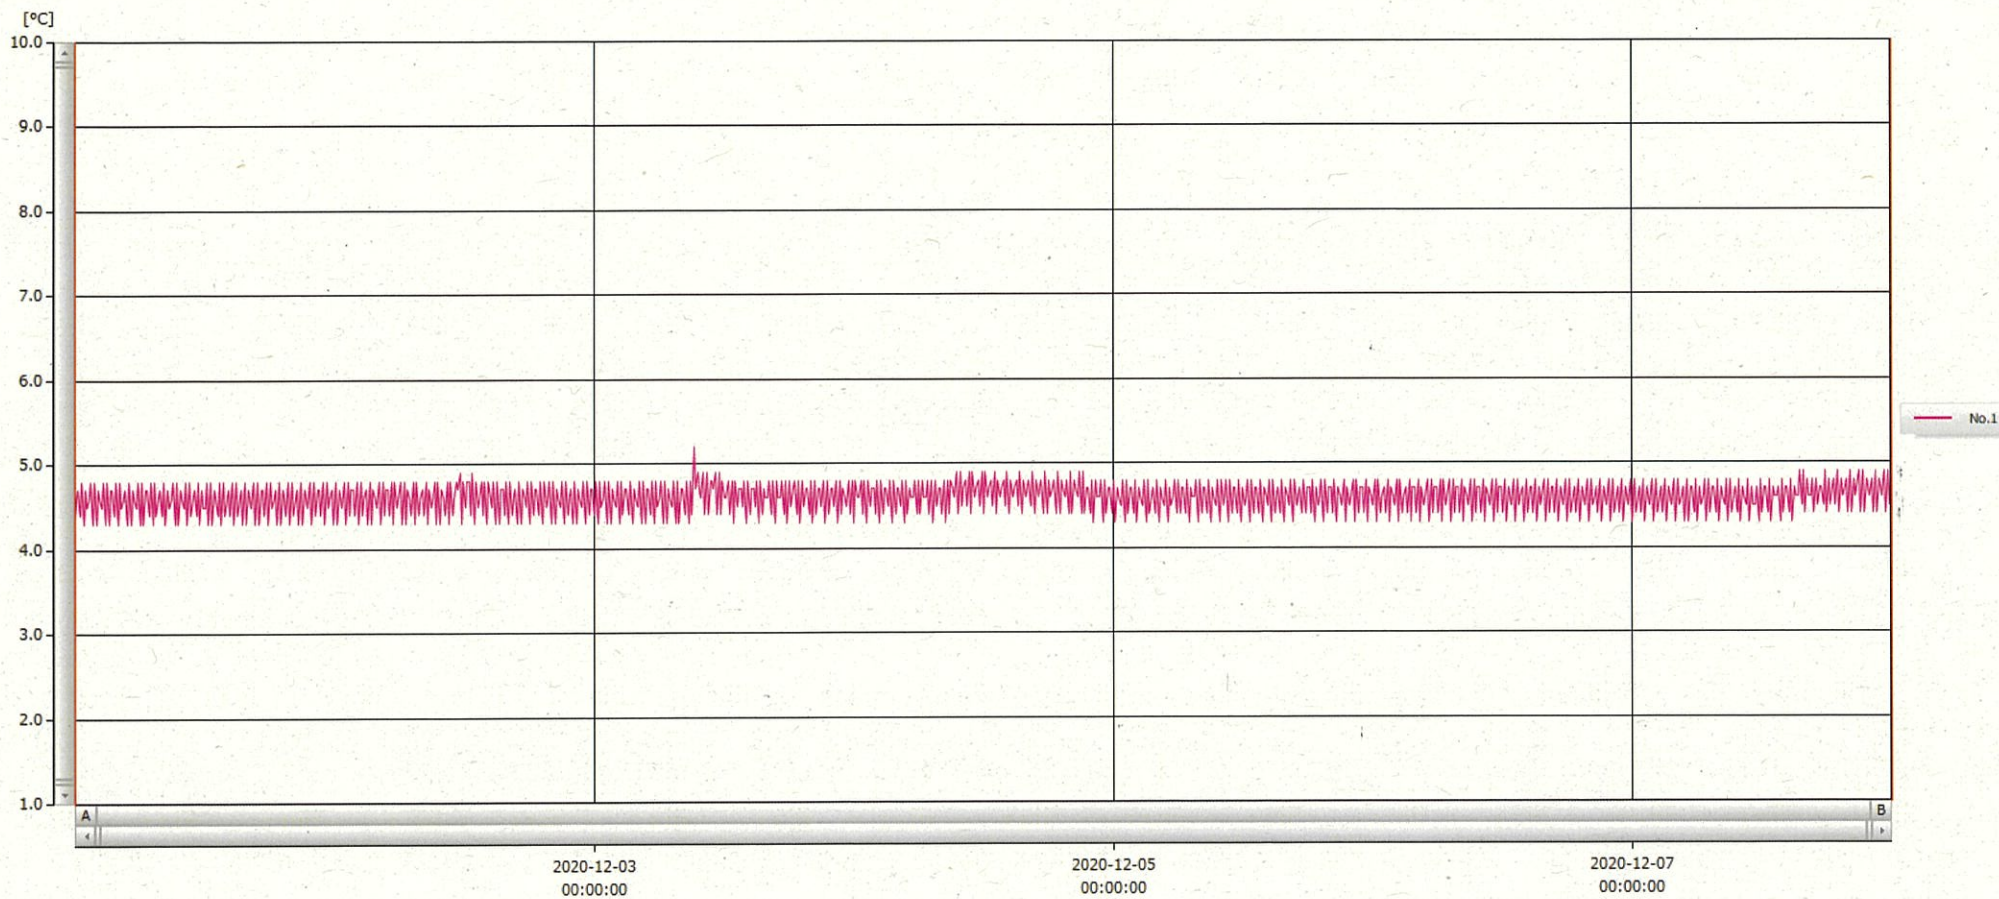

T&D Graph

表示範囲 2020-12-01 00:01:00 - 2020-12-08 00:02:00  
 計算範囲 2020-12-01 00:01:00 - 2020-12-08 00:02:00

No.	チャンネル名	記録間隔	データ数	単位	最大値	最小値	平均値
No.1	ワイヤD Ch.1	10 min.	1009	°C	5.2	4.3	4.6

08 DEC 2020

澤本美幸