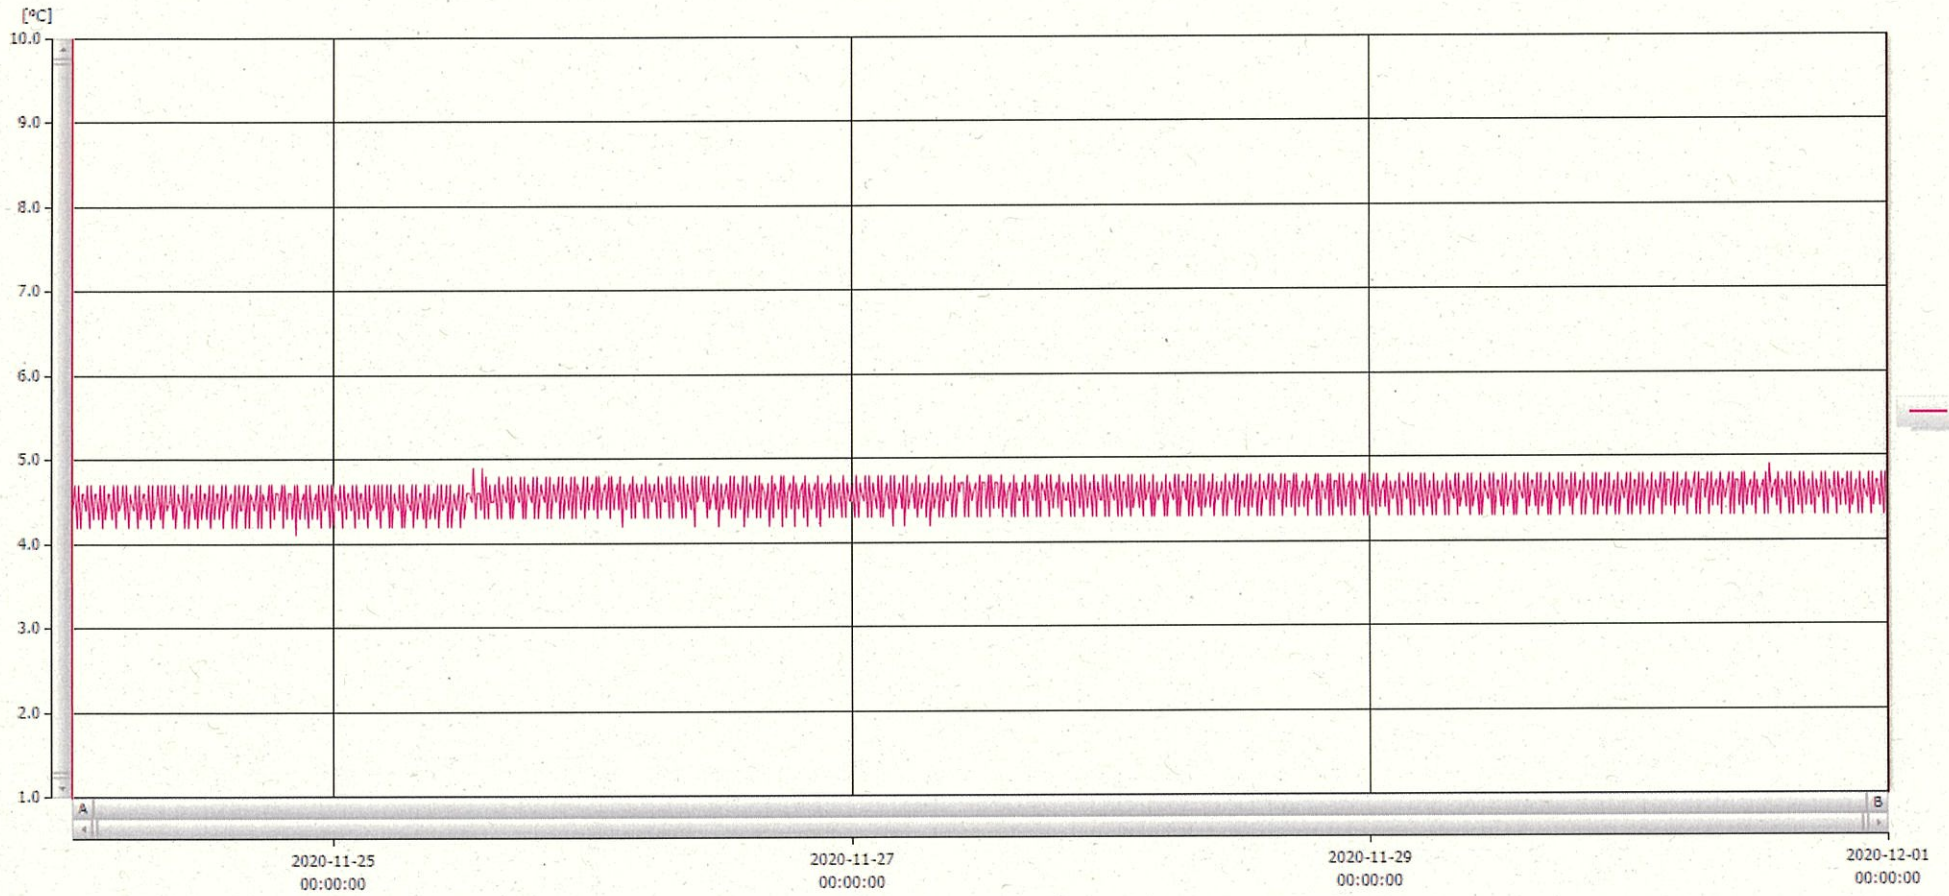

T&D Graph

表示範囲 2020-11-24 00:01:00 - 2020-12-01 00:02:00
 計算範囲 2020-11-24 00:01:00 - 2020-12-01 00:02:00

No.	チャンネル名	記録間隔	データ数	単位	最大値	最小値	平均値
No.1	ワイヤD Ch.1	10 min.	1009	°C	4.9	4.1	4.5

01 DEC 2020

津本美章