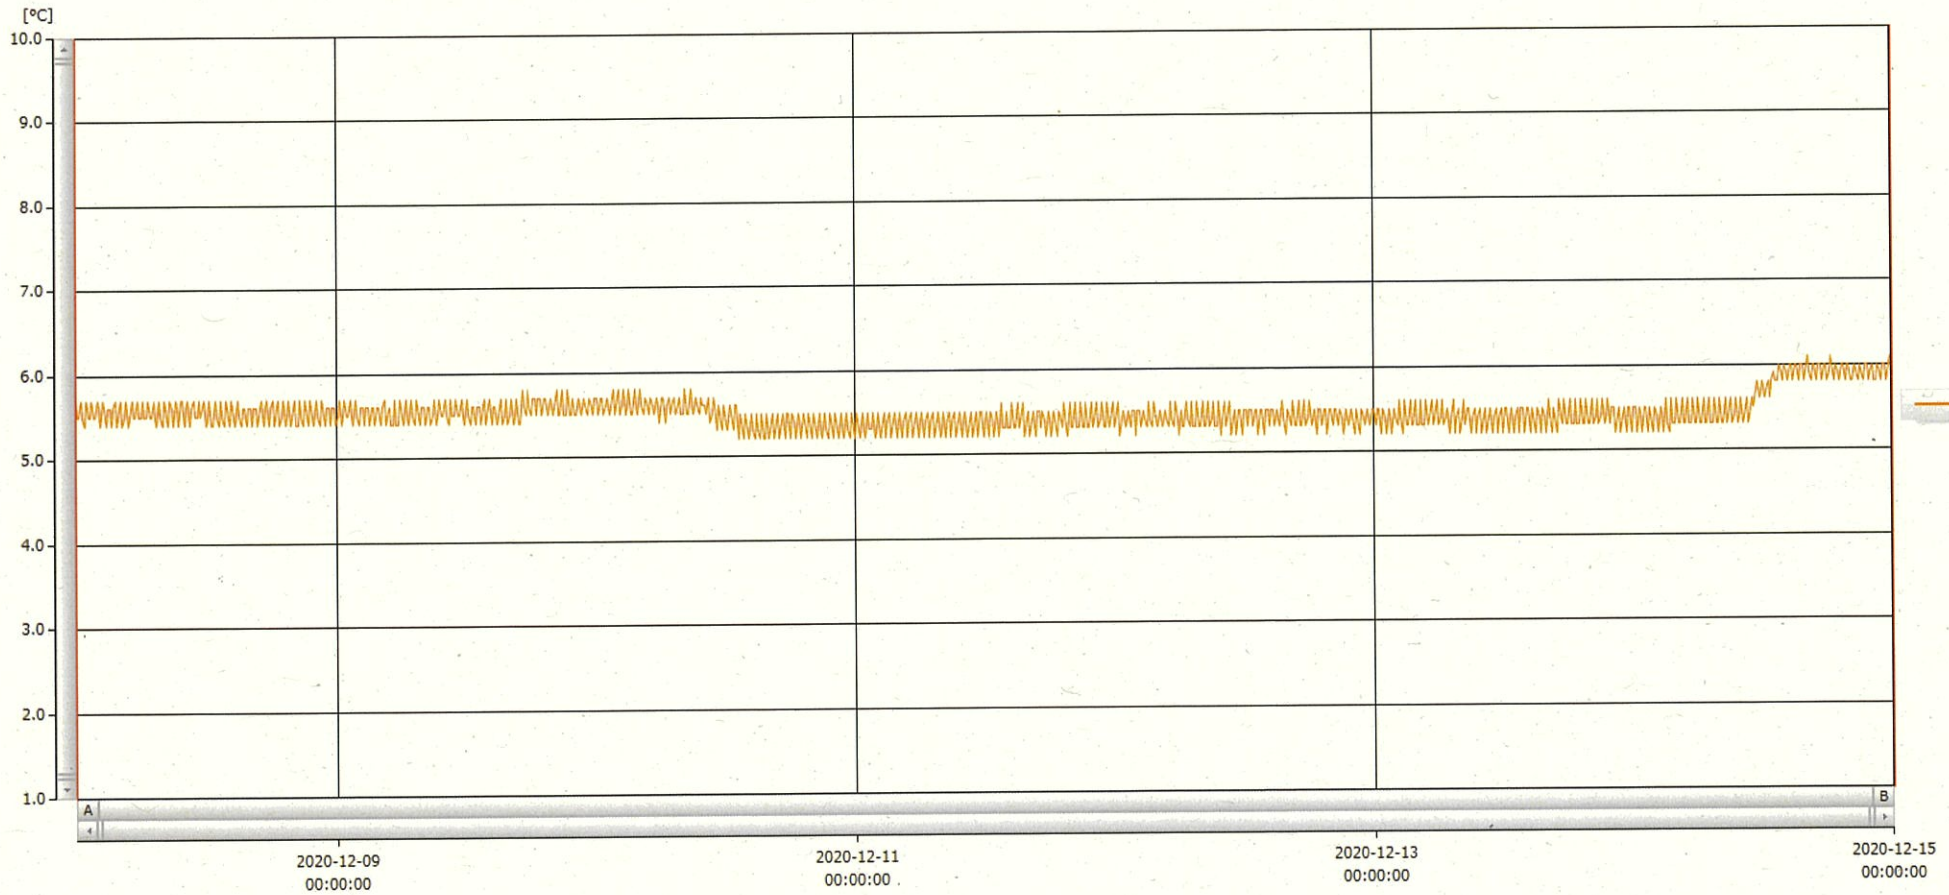

T&D Graph

表示範囲 2020-12-08 00:01:00 - 2020-12-15 00:02:00
 計算範囲 2020-12-08 00:01:00 - 2020-12-15 00:02:00

No.	チャンネル名	記録間隔	データ数	単位	最大値	最小値	平均値
No.4	レイカA Ch.1	10 min.	1009	°C	6.1	5.2	5.5

15 DEC 2020

澤不美章