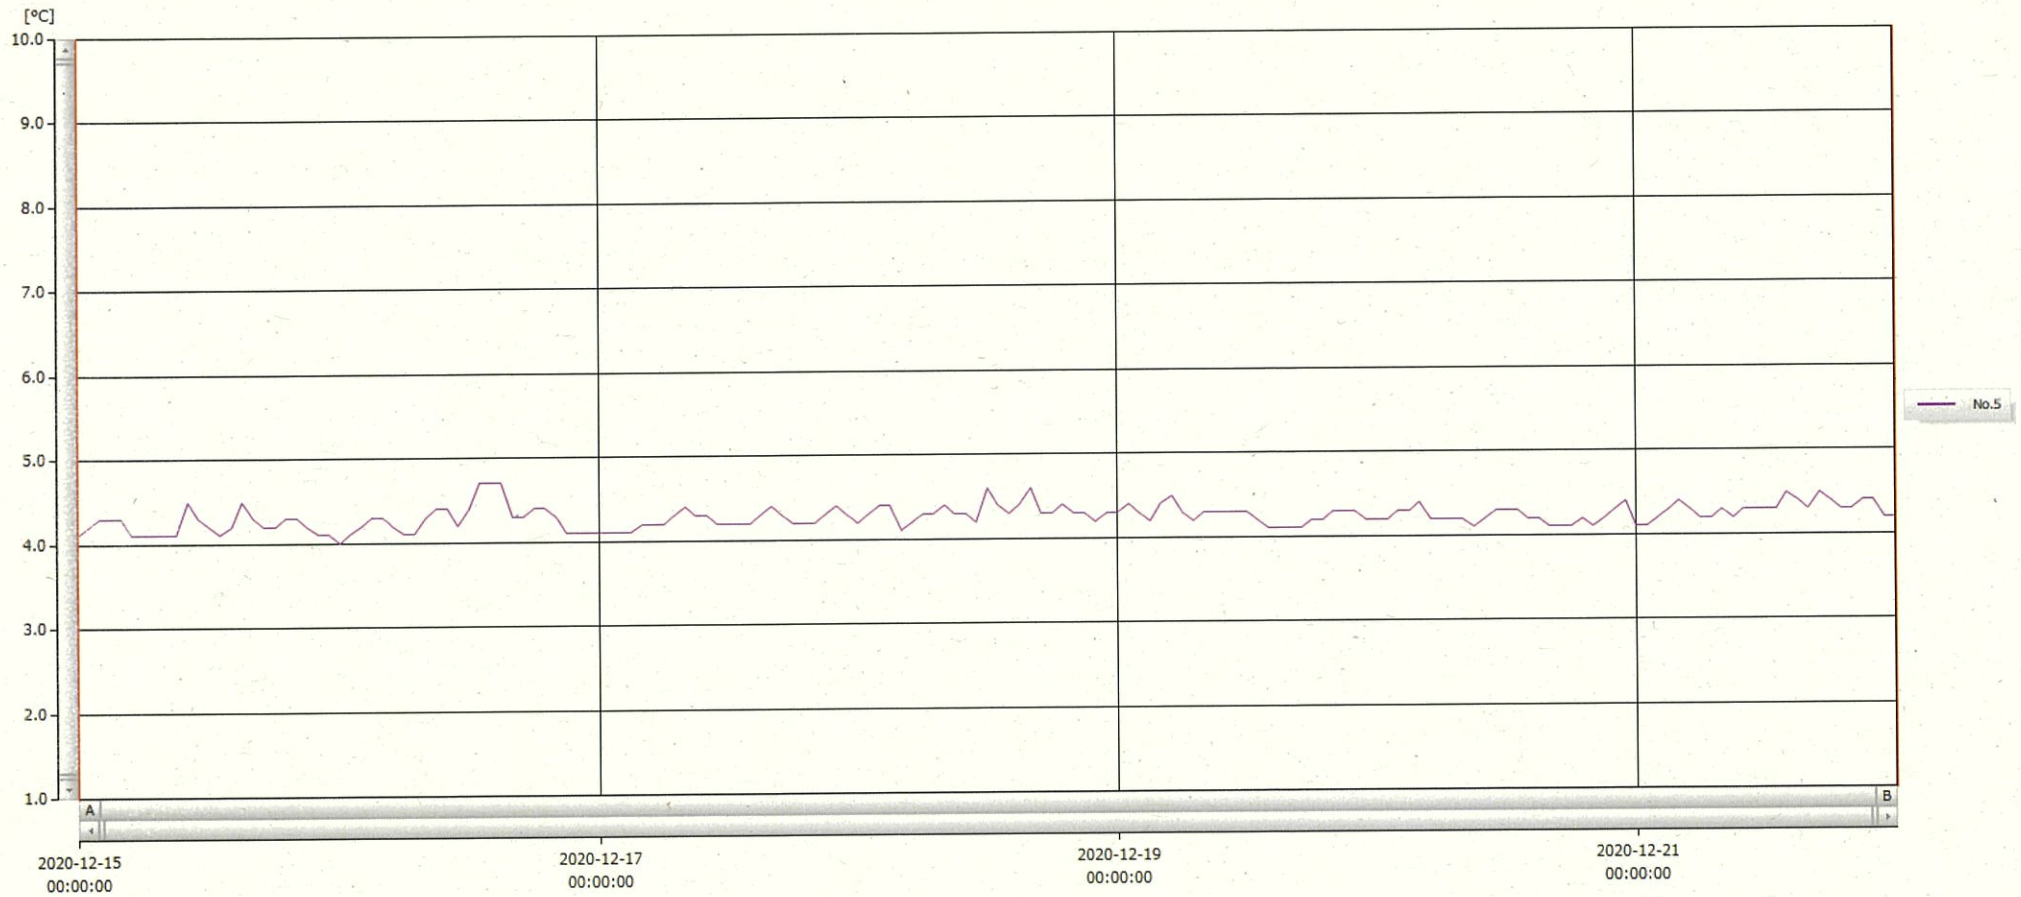

T&D Graph

表示範囲 2020-12-15 00:00:00 - 2020-12-22 00:01:00
 計算範囲 2020-12-15 00:00:00 - 2020-12-22 00:01:00

No.	チャンネル名	記録間隔	データ数	単位	最大値	最小値	平均値
No.5	ワイヤ検 Ch.1	60 min.	169	°C	4.7	4.0	4.3

22 DEC 2020

深木美幸