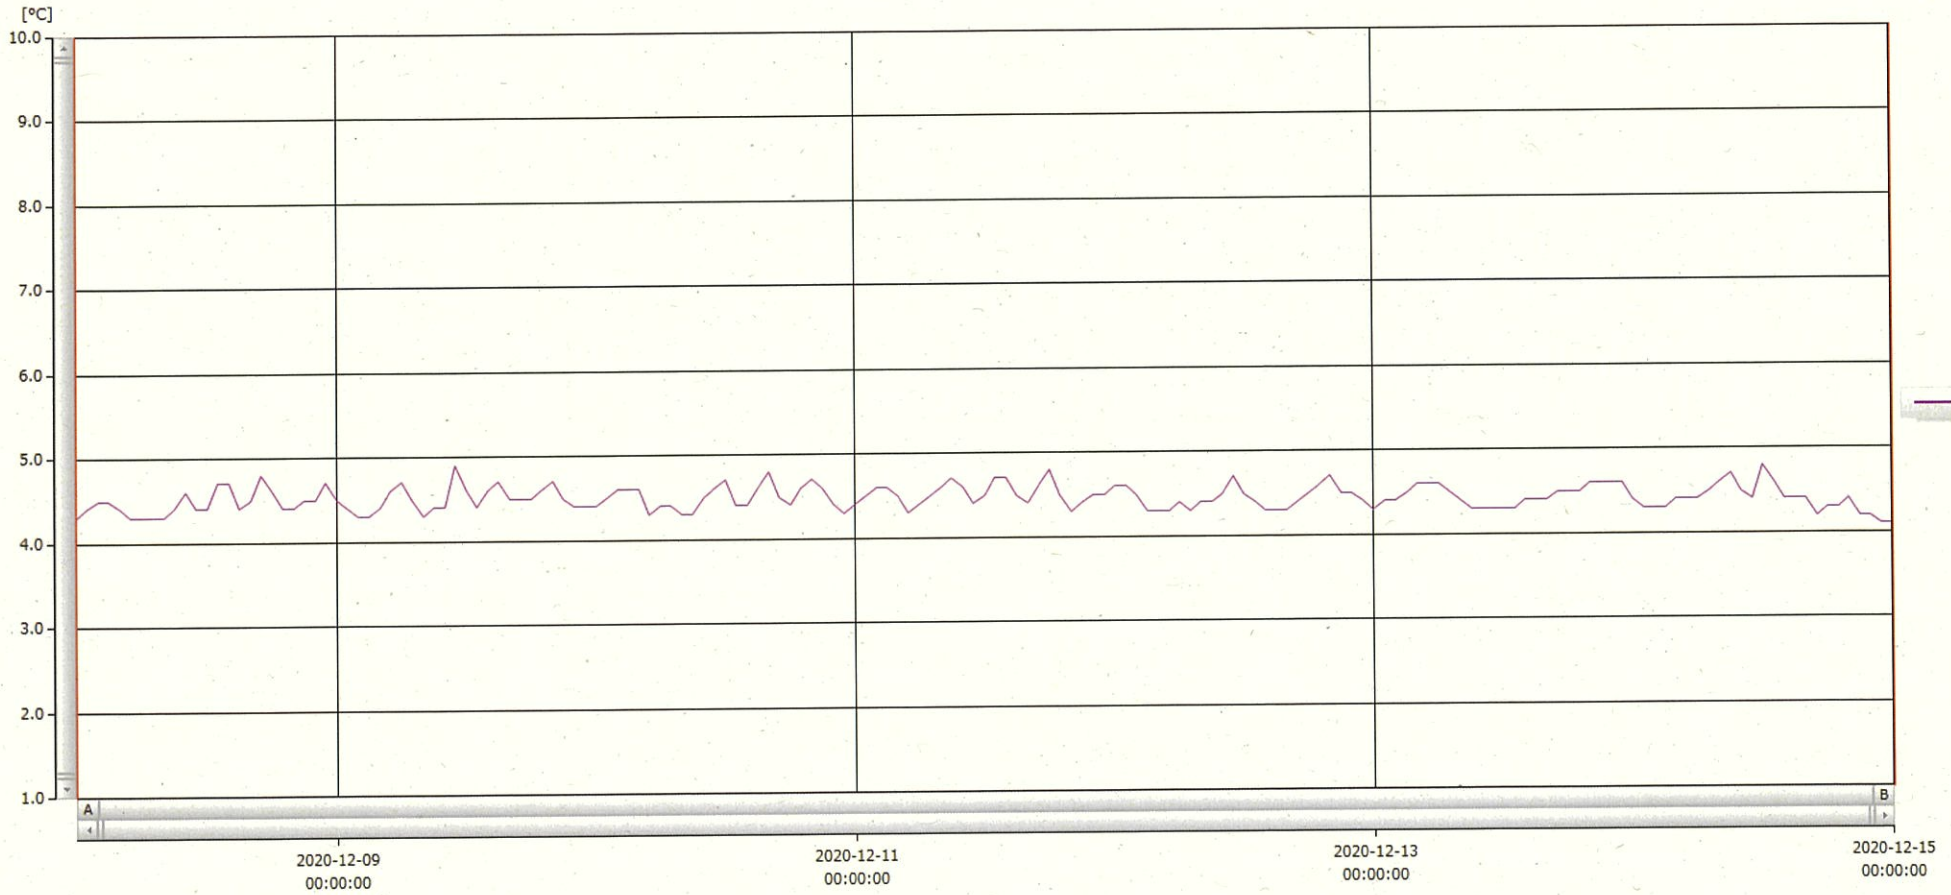

T&D Graph

表示範囲 2020-12-08 00:00:00 - 2020-12-15 00:01:00
 計算範囲 2020-12-08 00:00:00 - 2020-12-15 00:01:00

No.	チャンネル名	記録間隔	データ数	単位	最大値	最小値	平均値
No.5	ワイヤ検 Ch.1	60 min.	169	°C	4.9	4.1	4.5

15 DEC 2020

深木美幸