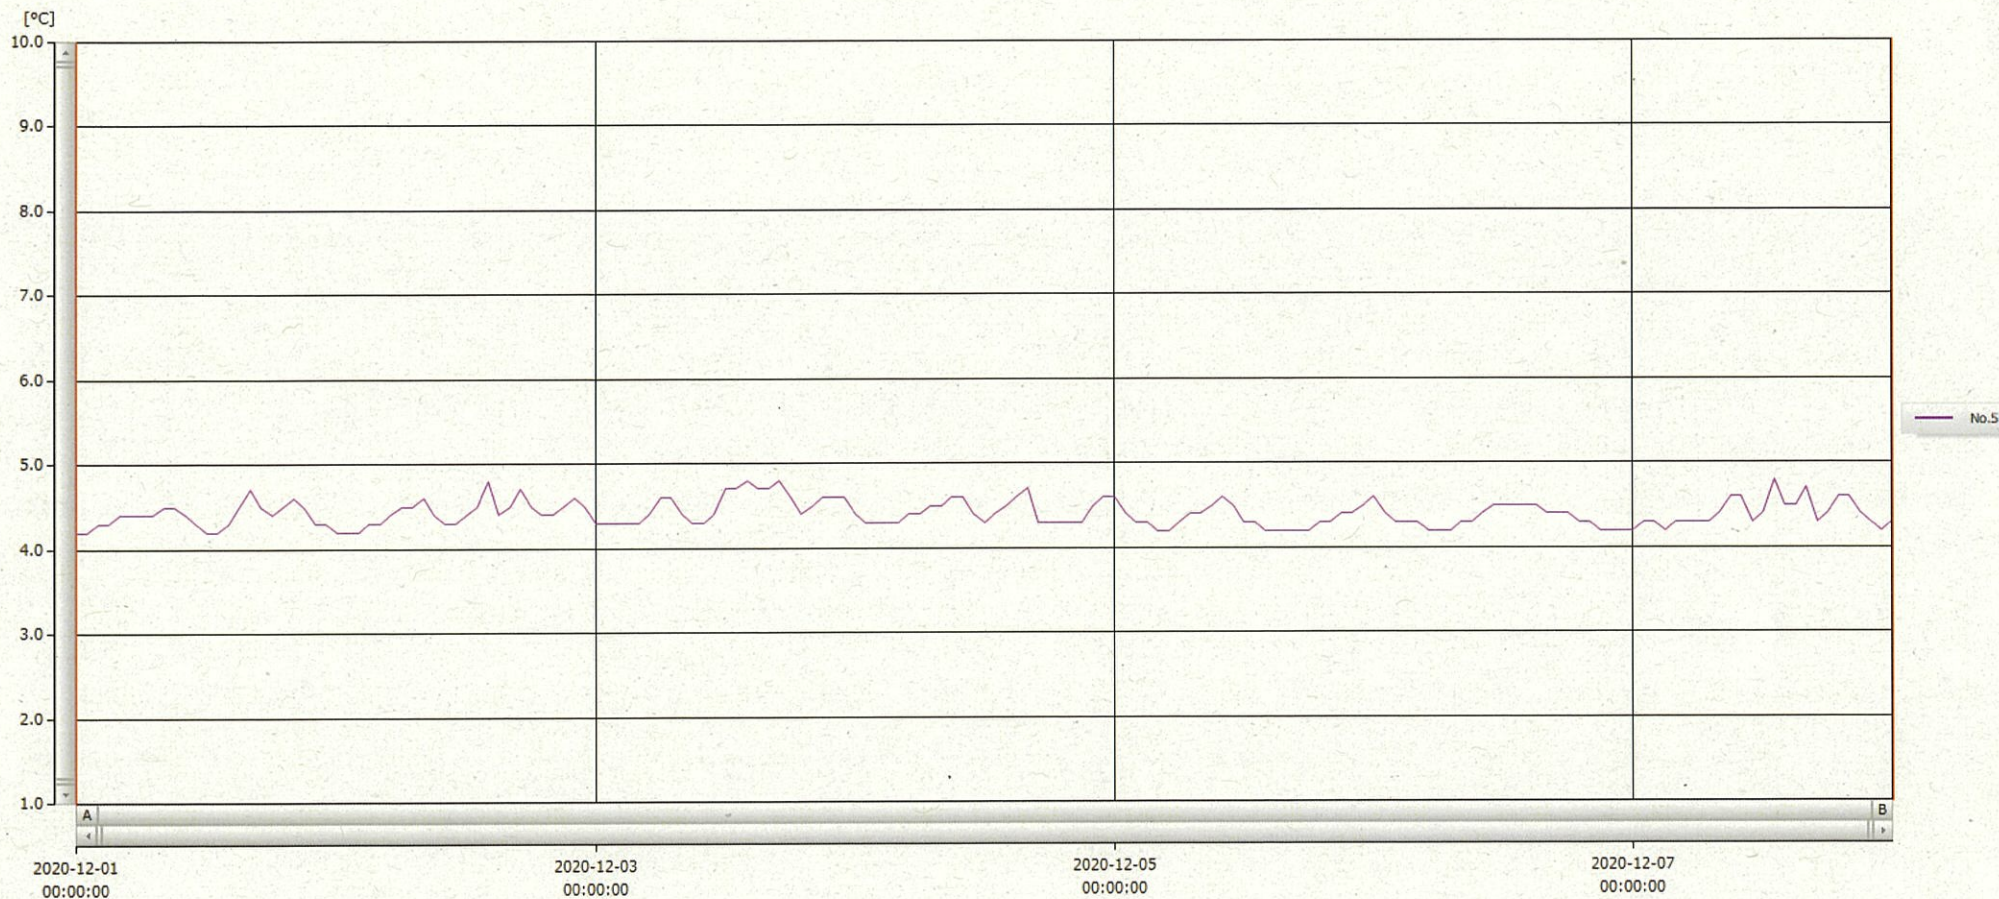

T&D Graph

表示範囲 2020-12-01 00:00:00 - 2020-12-08 00:01:00
 計算範囲 2020-12-01 00:00:00 - 2020-12-08 00:01:00

No.	チャンネル名	記録間隔	データ数	単位	最大値	最小値	平均値
No.5	1177ウ検 Ch.1	60 min.	169	°C	4.8	4.2	4.4

08 DEC 2020 理木美章