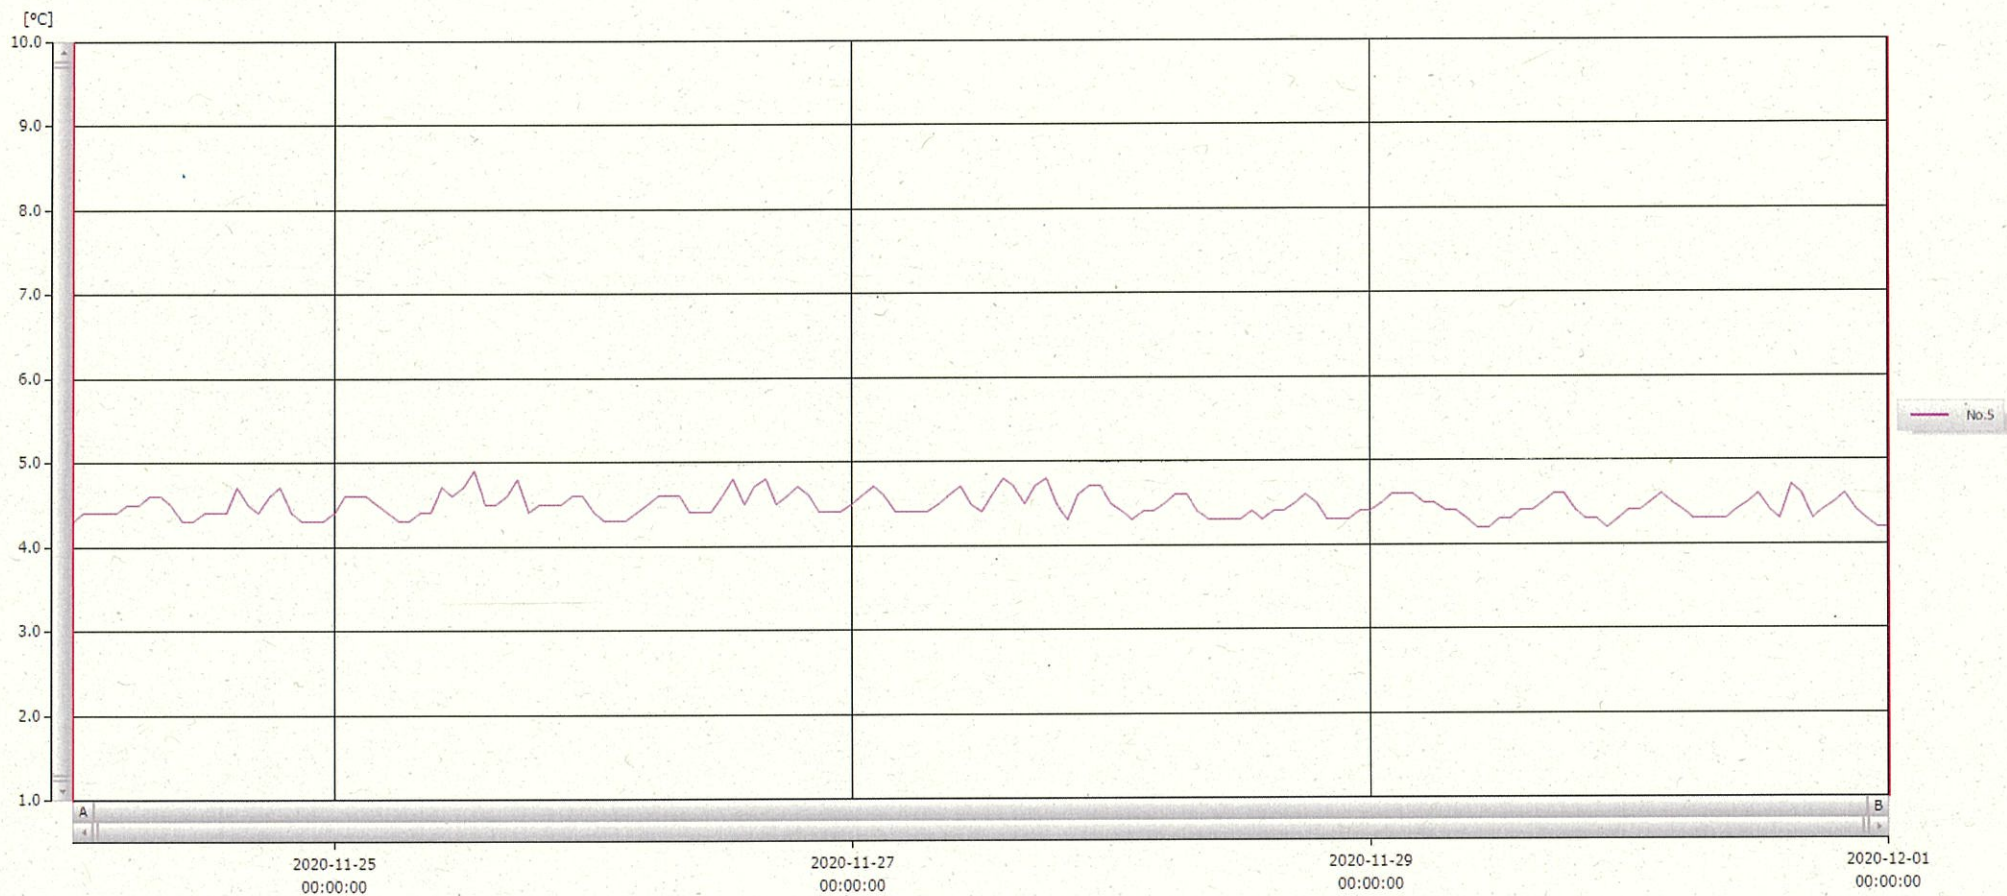

T&D Graph

表示範囲 2020-11-24 00:00:00 - 2020-12-01 00:01:00
 計算範囲 2020-11-24 00:00:00 - 2020-12-01 00:01:00

No.	チャンネル名	記録間隔	データ数	単位	最大値	最小値	平均値
No.5	ワイヤ検 Ch.1	60 min.	169	°C	4.9	4.2	4.5

01 DEC 2020 榑木美幸