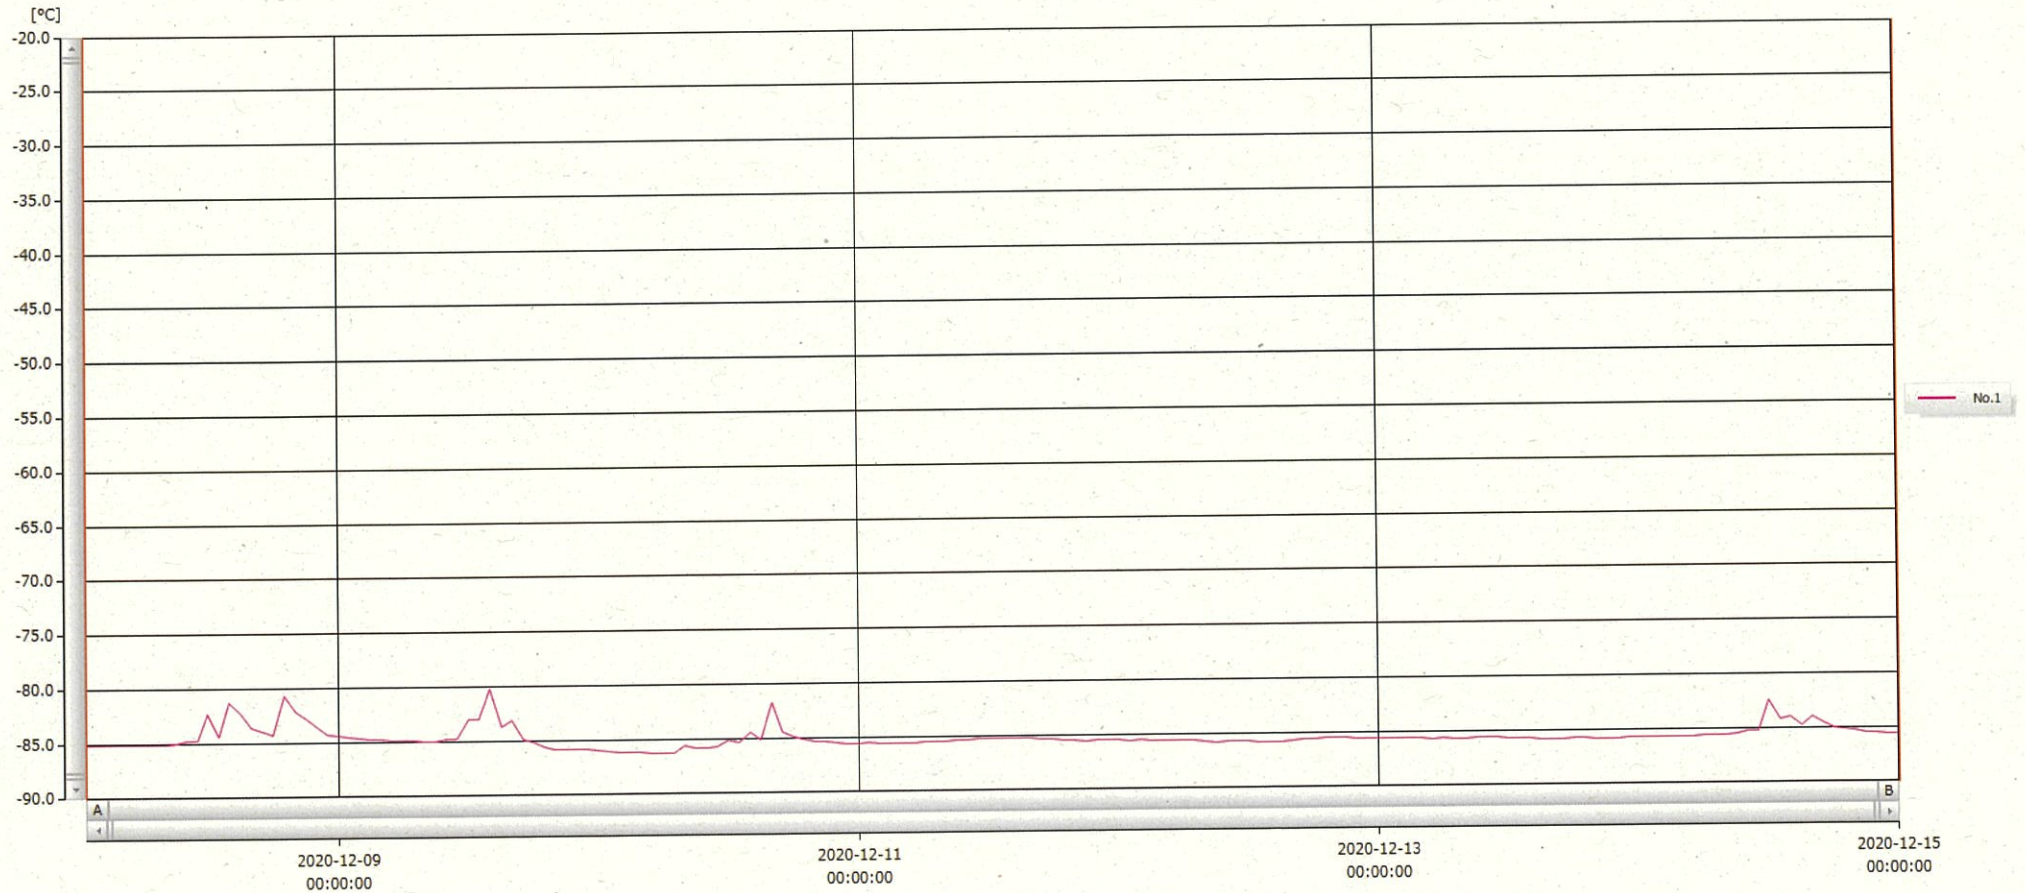

T&D Graph

表示範囲 2020-12-08 00:59:00 - 2020-12-15 00:00:00
 計算範囲 2020-12-08 00:59:00 - 2020-12-15 00:00:00

15 DEC 2020 塚本美章

No.	チャンネル名	記録間隔	データ数	単位	最大値	最小値	平均値
No.1	-80℃ケル Ch.1	60 min.	168	℃	-80.2	-86.3	-85.1