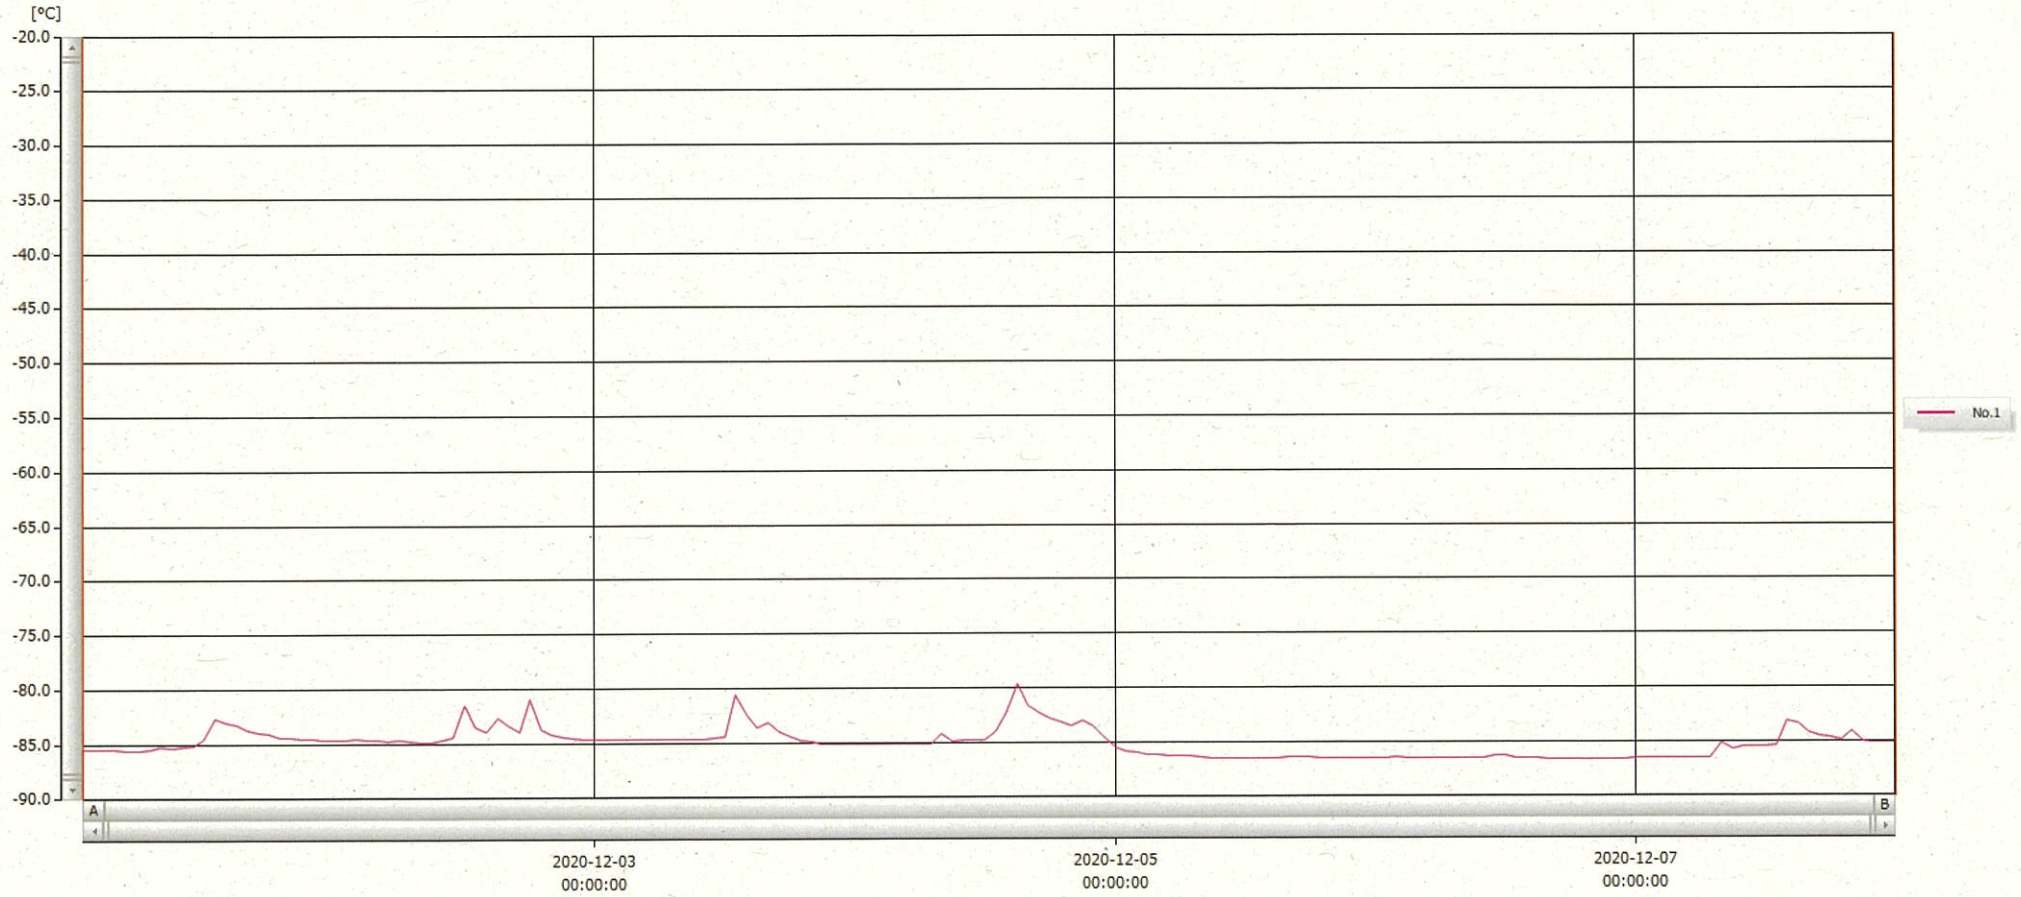

T&D Graph

表示範囲 2020-12-01 00:59:00 - 2020-12-08 00:00:00  
 計算範囲 2020-12-01 00:59:00 - 2020-12-08 00:00:00

08 DEC 2020 梁木 美幸

No.	チャンネル名	記録間隔	データ数	単位	最大値	最小値	平均値
No.1	-80℃の Ch.1	60 min.	168	°C	-79.7	-86.7	-85.1