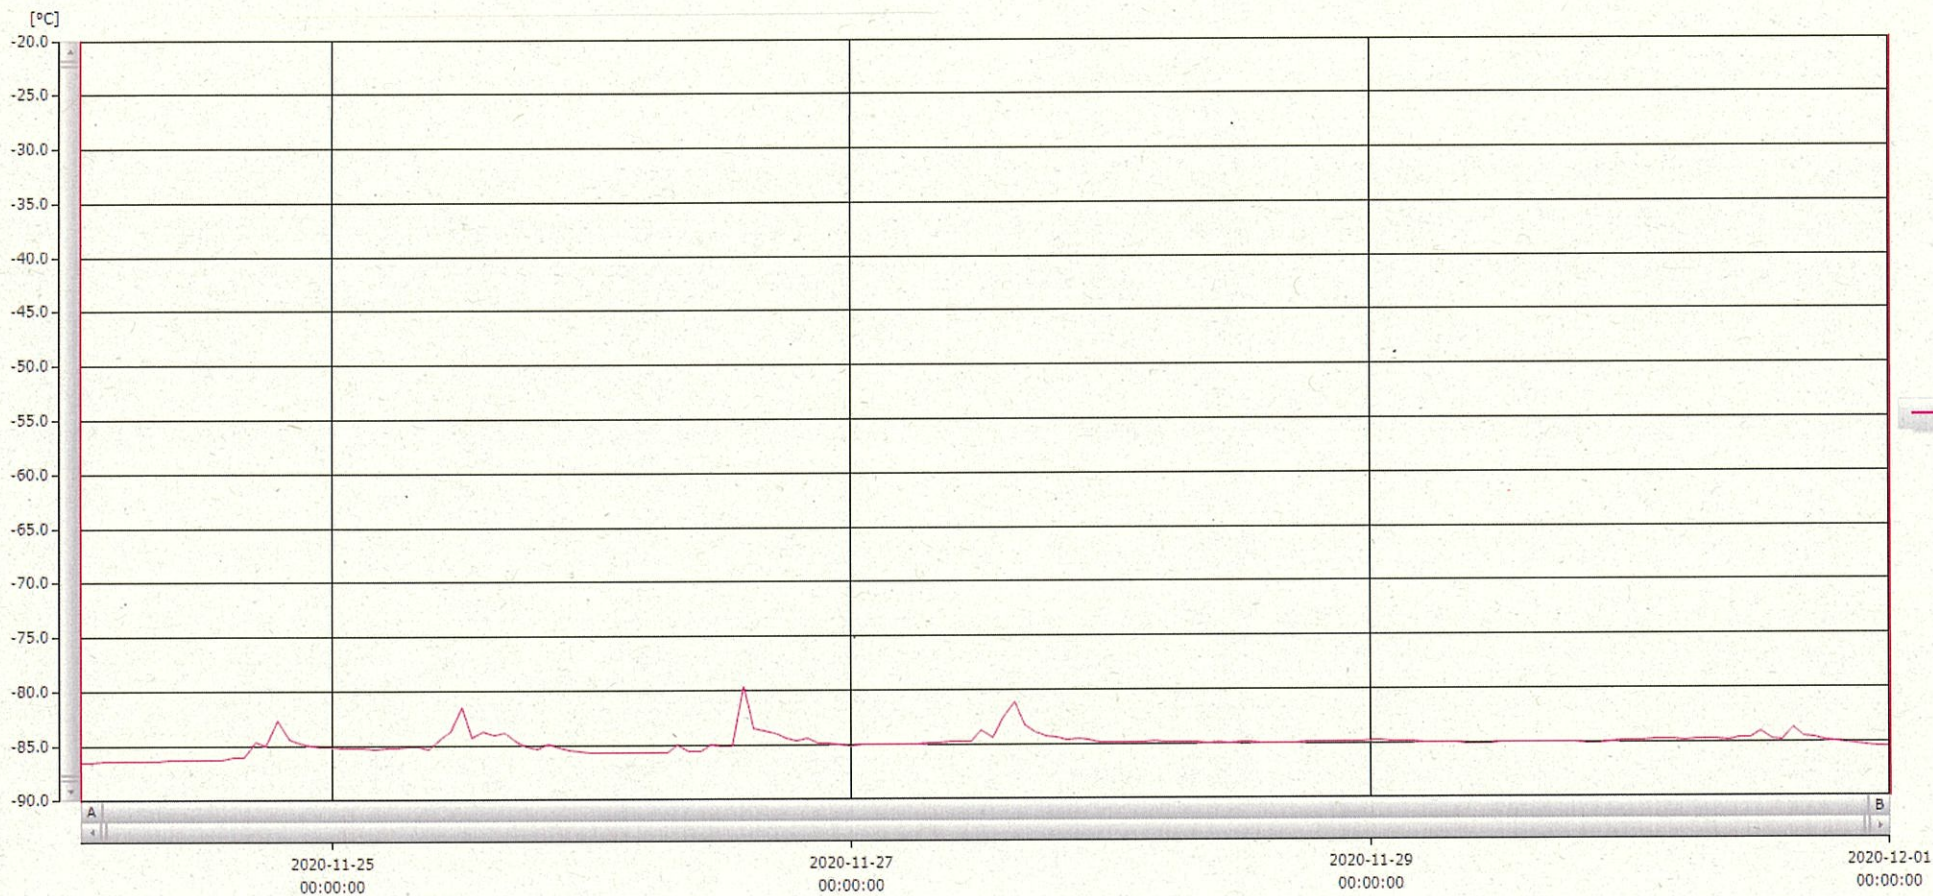

T&D Graph

表示範囲 2020-11-24 00:59:00 - 2020-12-01 00:00:00
 計算範囲 2020-11-24 00:59:00 - 2020-12-01 00:00:00

01 DEC 2020 深木美幸

No.	チャンネル名	記録間隔	データ数	単位	最大値	最小値	平均値
No.1	-80℃の Ch.1	60 min.	168	℃	-79.6	-86.5	-84.9