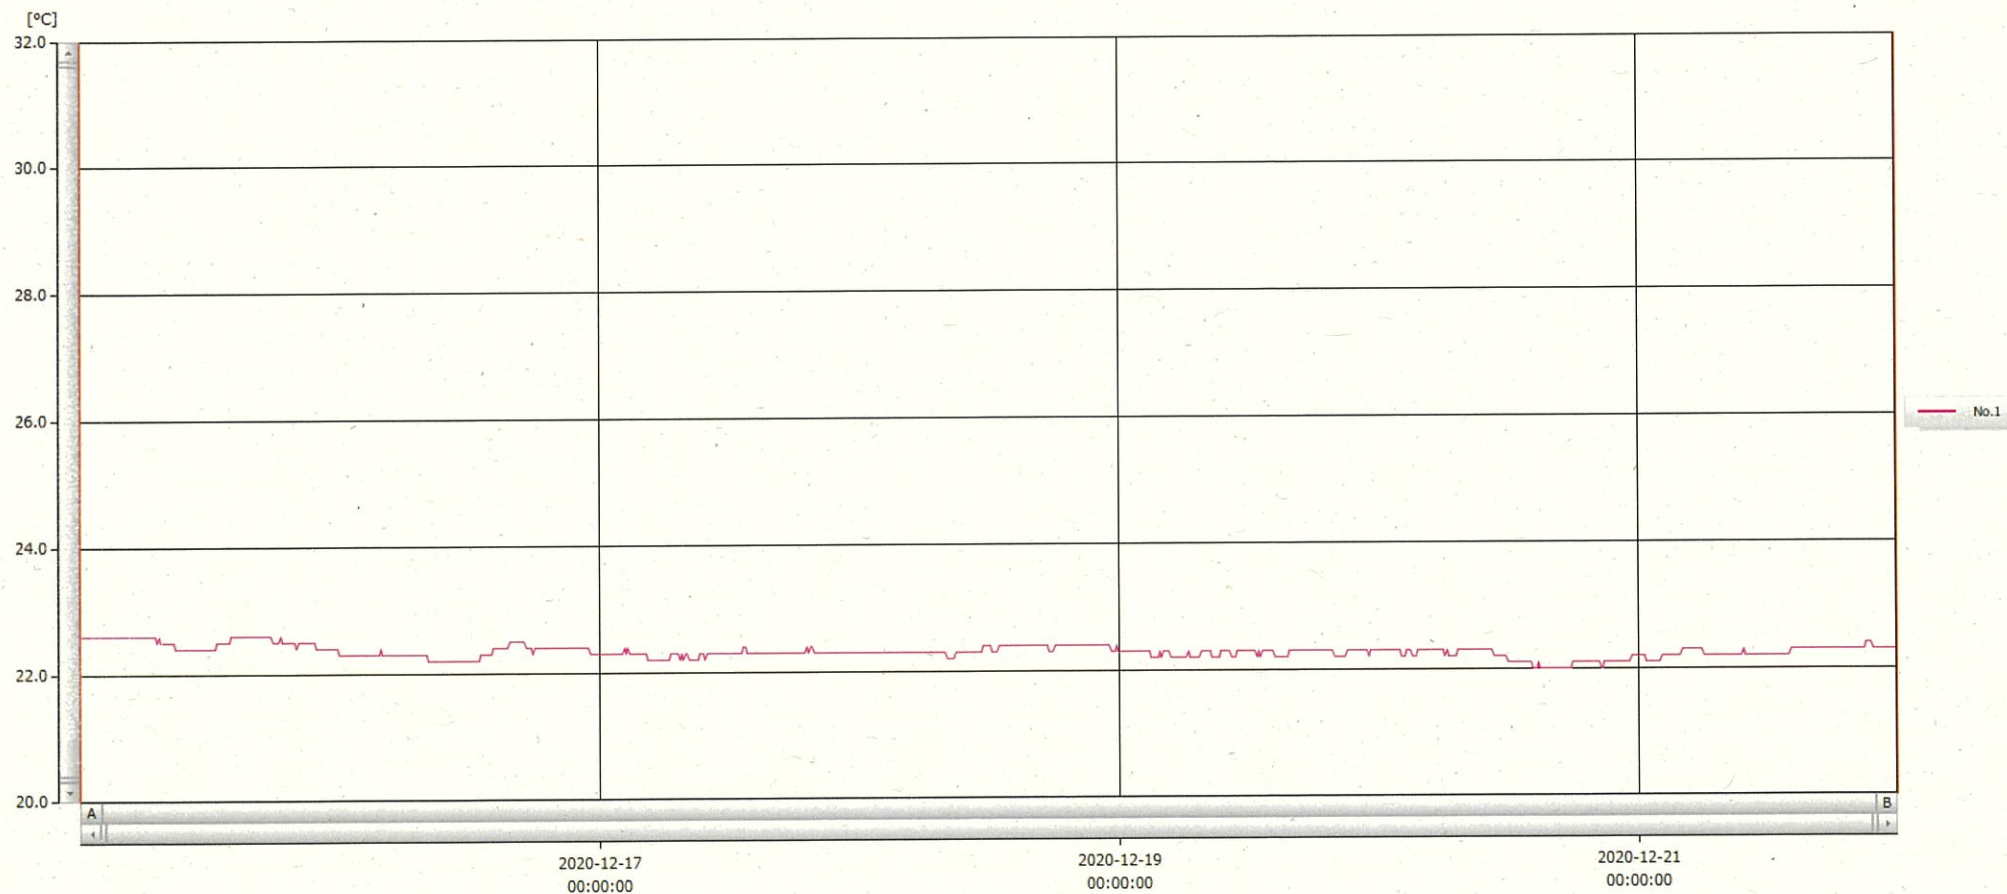

T&D Graph

表示範囲 2020-12-15 00:06:00 - 2020-12-21 23:57:00
 計算範囲 2020-12-15 00:06:00 - 2020-12-21 23:57:00

No.	チャンネル名	記録間隔	データ数	単位	最大値	最小値	平均値
No.1	パイカ2 Ch.1	10 min.	1008	°C	22.6	22.0	22.3

22 DEC 2020

深木美幸