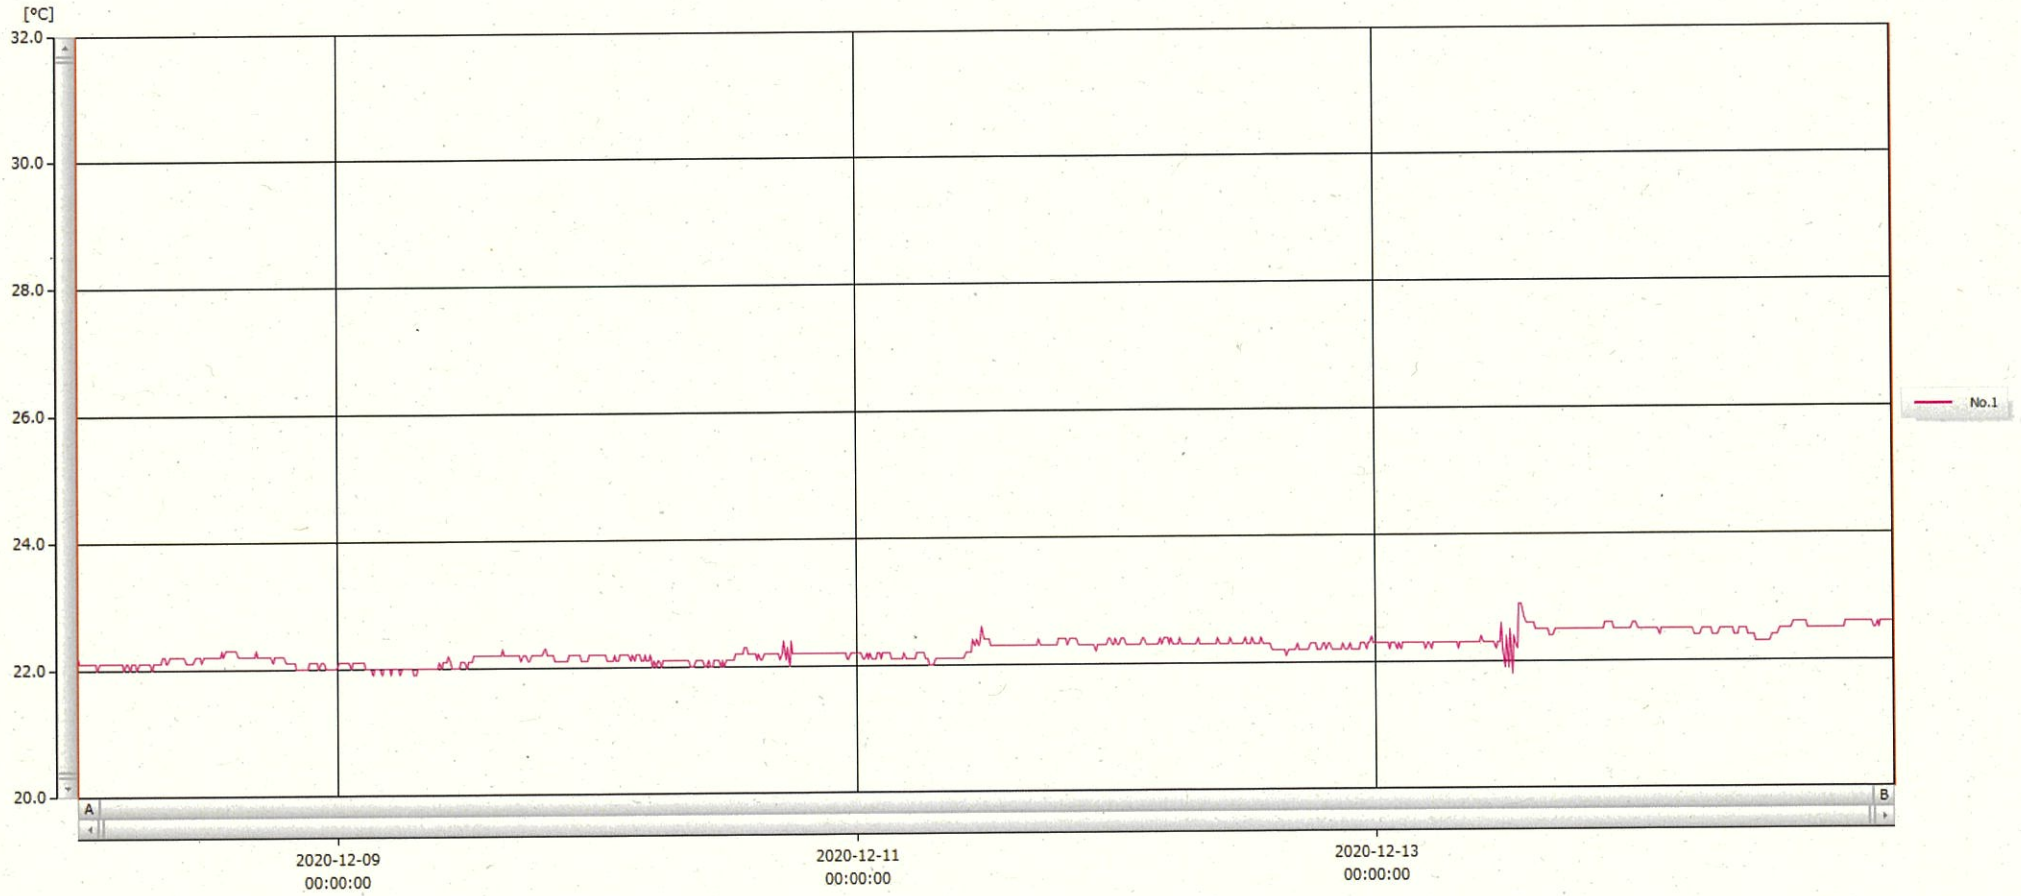

T&D Graph

表示範囲 2020-12-08 00:06:00 - 2020-12-14 23:57:00
 計算範囲 2020-12-08 00:06:00 - 2020-12-14 23:57:00

| No. | チャンネル名 | 記録間隔 | データ数 | 単位 | 最大値 | 最小値 | 平均値 |
|------|-----------|---------|------|----|------|------|------|
| No.1 | ナイク2 Ch.1 | 10 min. | 1008 | °C | 22.9 | 21.8 | 22.3 |