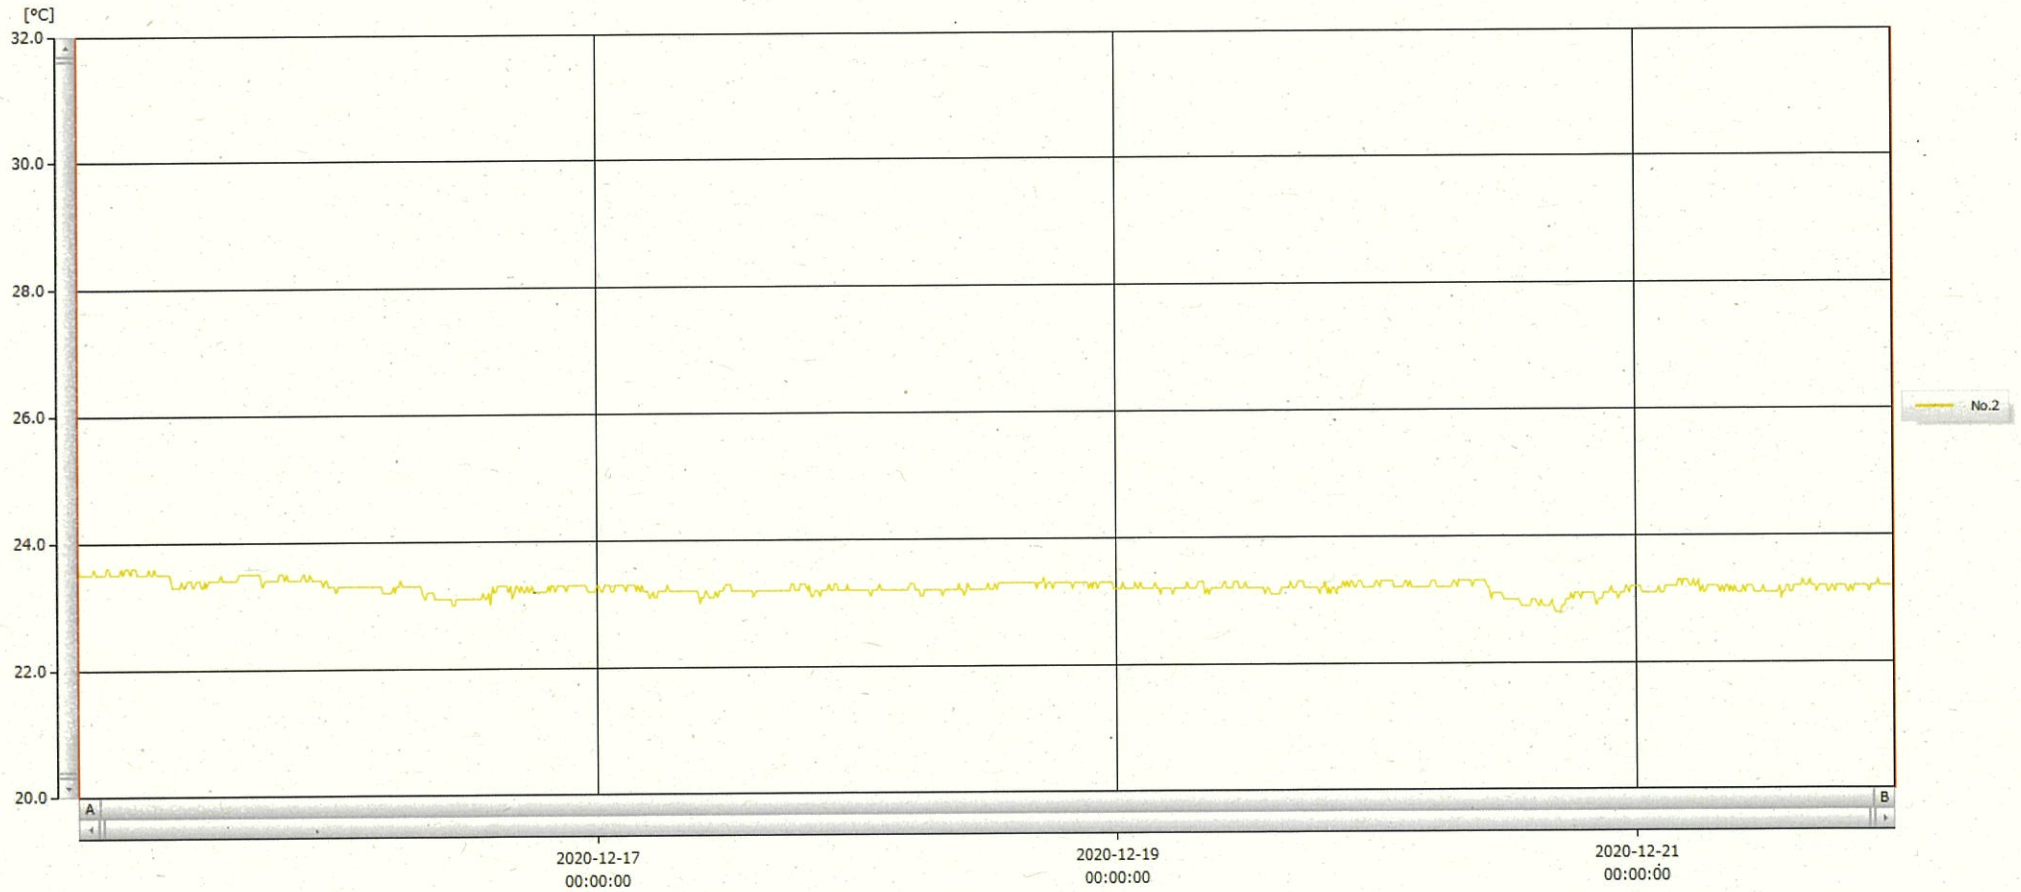

T&D Graph

表示範囲 2020-12-15 00:05:00 - 2020-12-21 23:56:00
 計算範囲 2020-12-15 00:05:00 - 2020-12-21 23:56:00

No.	チャンネル名	記録間隔	データ数	単位	最大値	最小値	平均値
No.2	マイク1 Ch.1	10 min.	1008	°C	23.6	22.8	23.2

22 DEC 2020

深木美幸