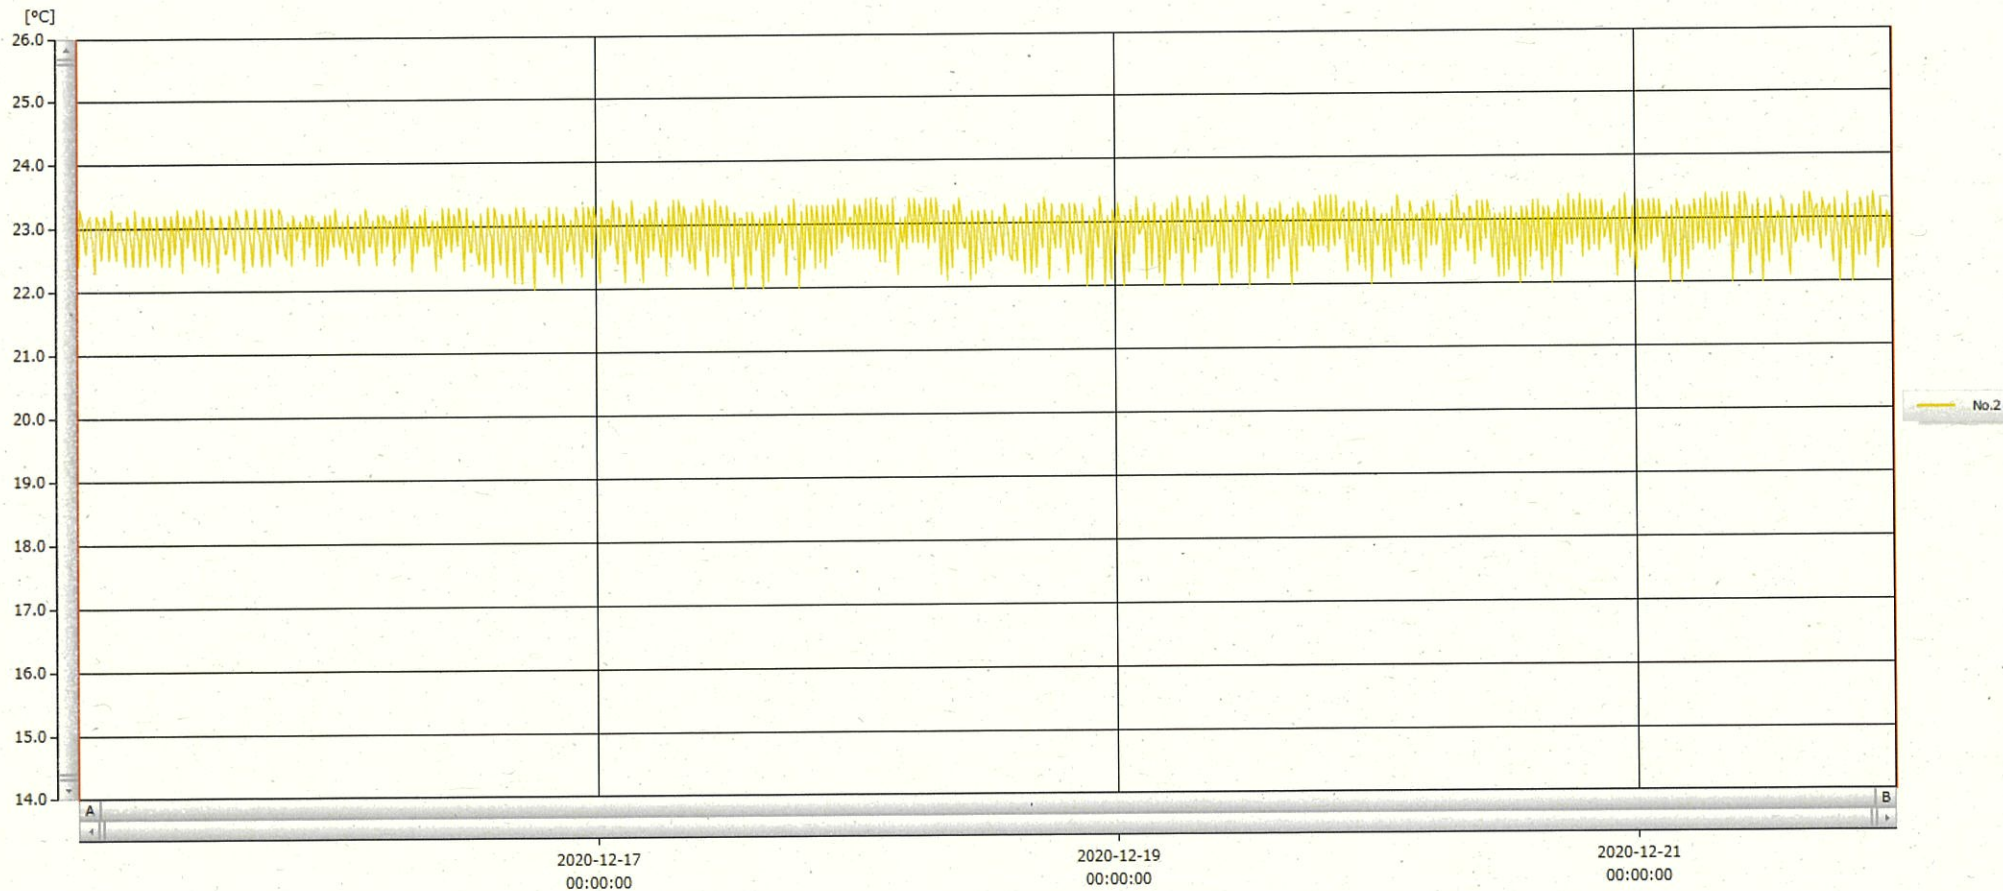

T&D Graph

表示範囲 2020-12-15 00:06:00 - 2020-12-21 23:57:00
 計算範囲 2020-12-15 00:06:00 - 2020-12-21 23:57:00

No.	チャンネル名	記録間隔	データ数	単位	最大値	最小値	平均値
No.2	材2 Ch.1	10 min.	1008	°C	23.4	22.0	22.9

22 DEC 2020

深木 美章