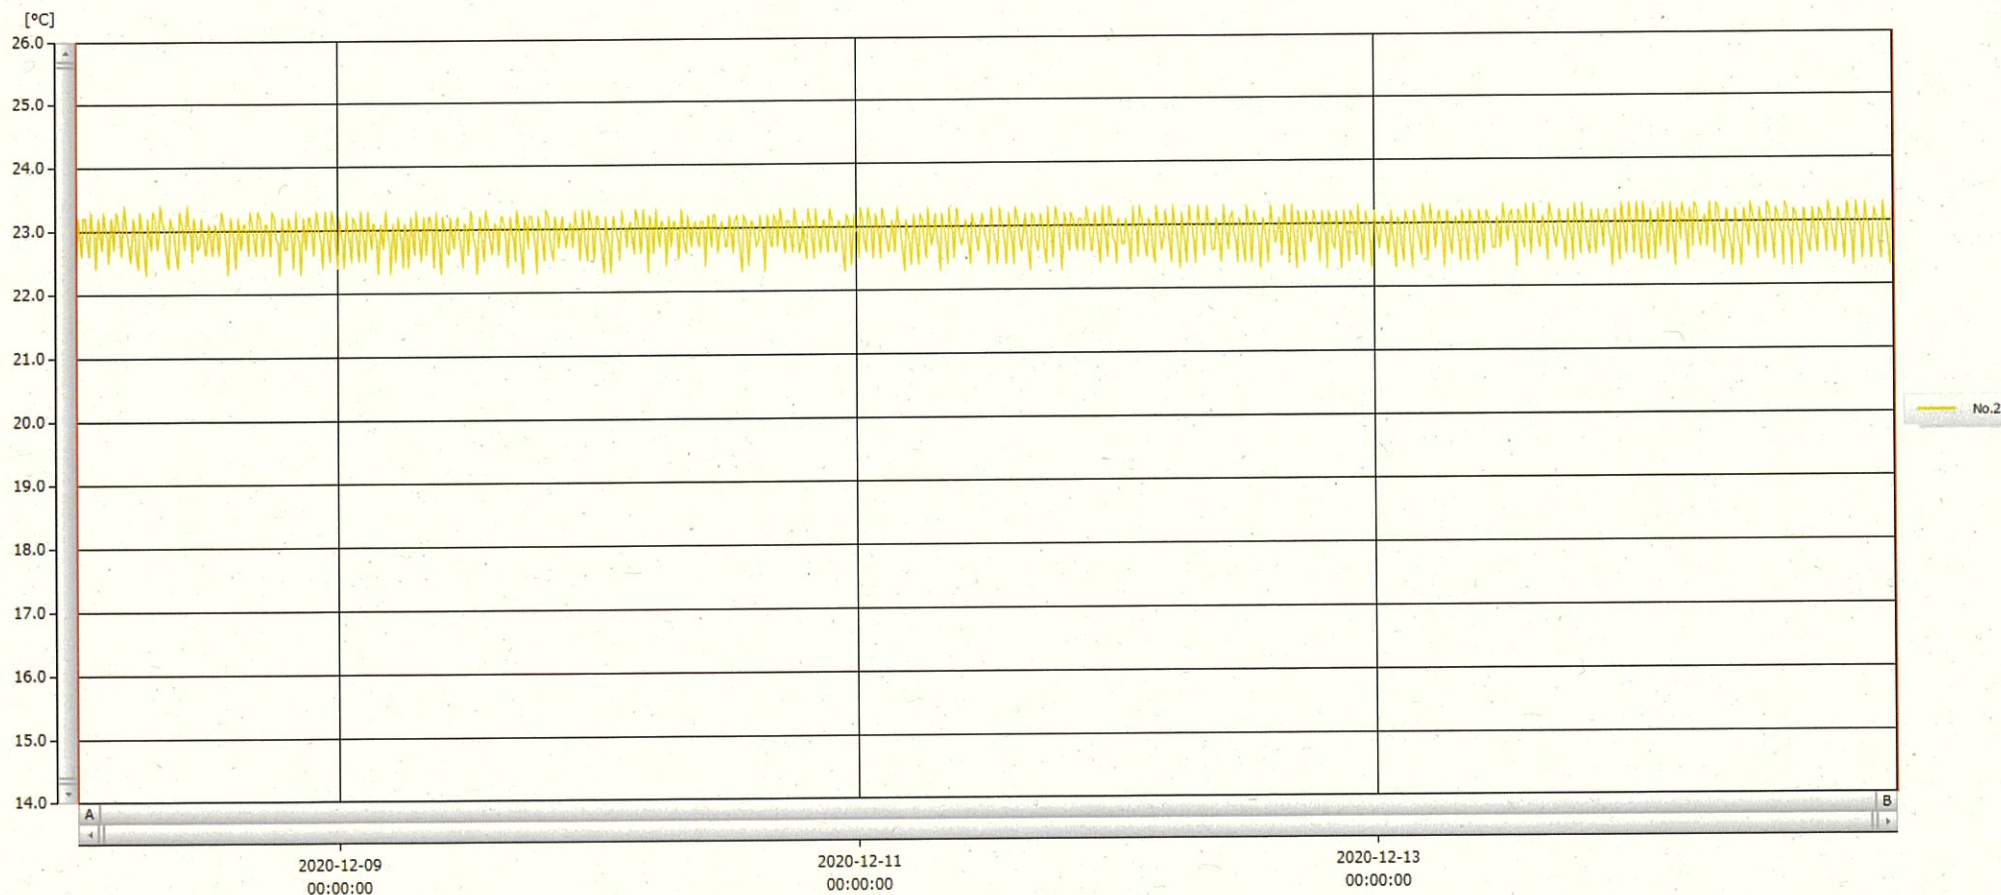

T&D Graph

表示範囲 2020-12-08 00:06:00 - 2020-12-14 23:57:00  
 計算範囲 2020-12-08 00:06:00 - 2020-12-14 23:57:00

No.	チャンネル名	記録間隔	データ数	単位	最大値	最小値	平均値
No.2	材1]2 Ch.1	10 min.	1008	°C	23.4	22.3	22.9

15 DEC 2020 深木美幸