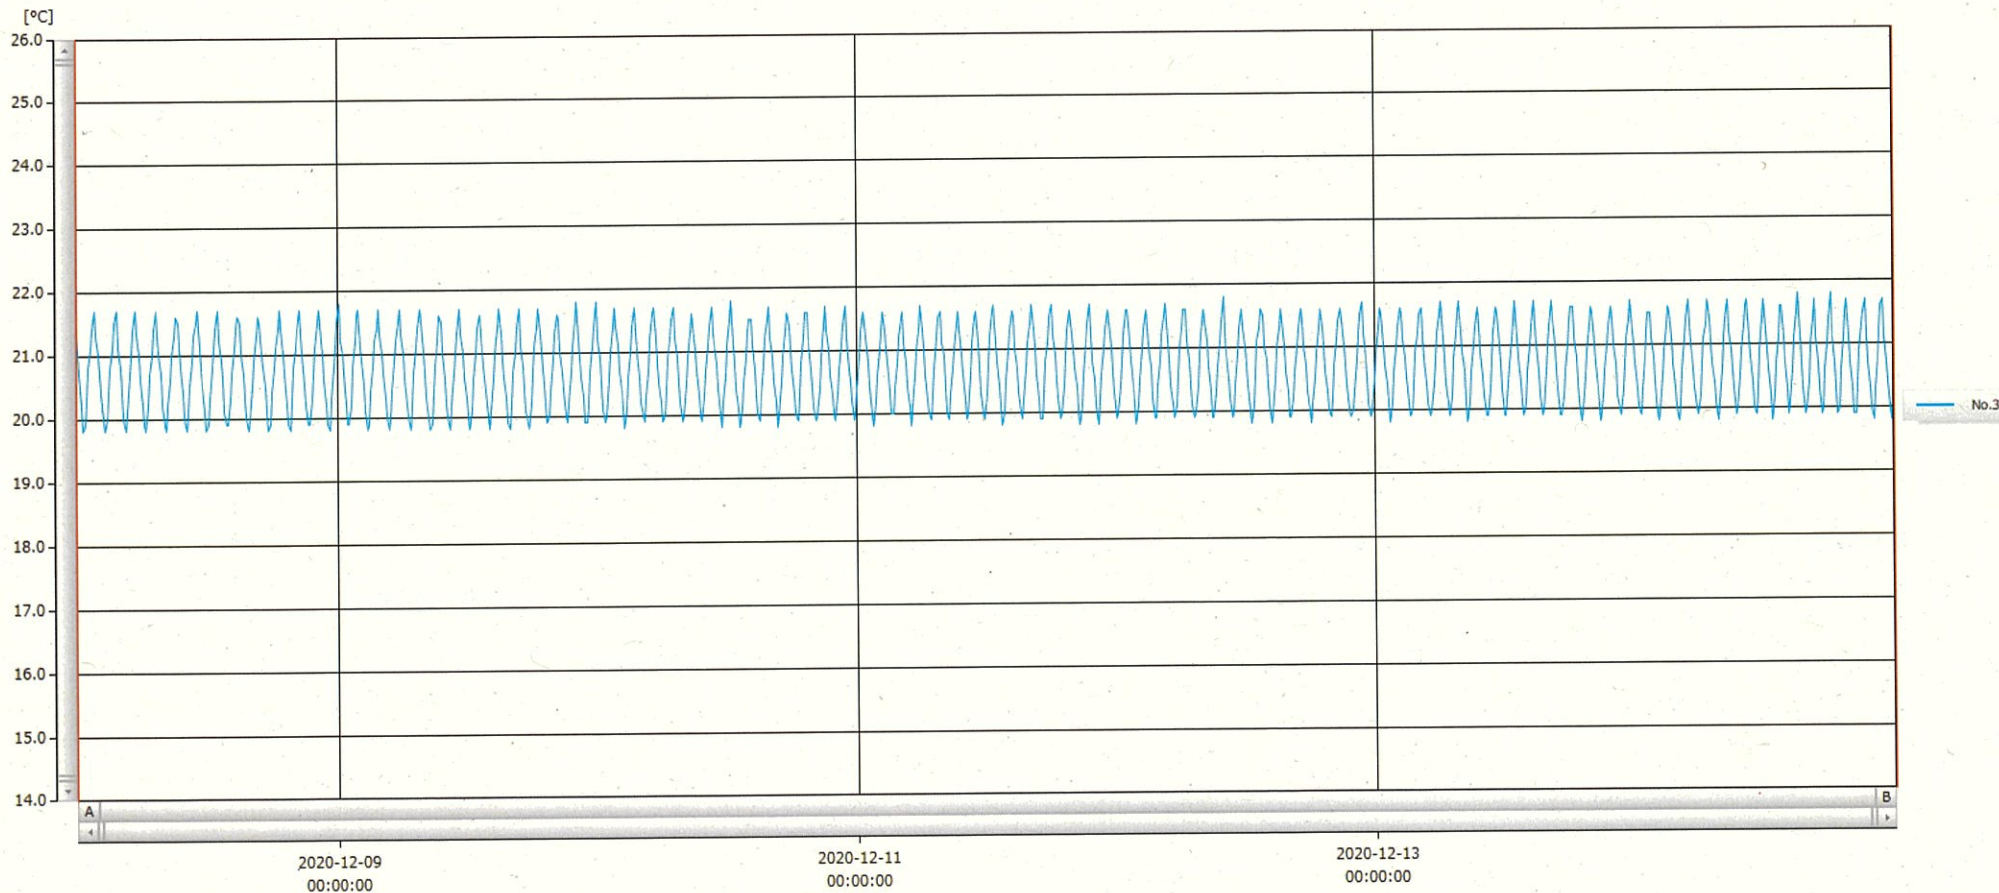

T&D Graph

表示範囲 2020-12-08 00:06:00 - 2020-12-14 23:57:00
 計算範囲 2020-12-08 00:06:00 - 2020-12-14 23:57:00

No.	チャンネル名	記録間隔	データ数	単位	最大値	最小値	平均値
No.3	材内1 Ch.1	10 min.	1008	°C	21.8	19.8	20.7

15 DEC 2020 深木美幸