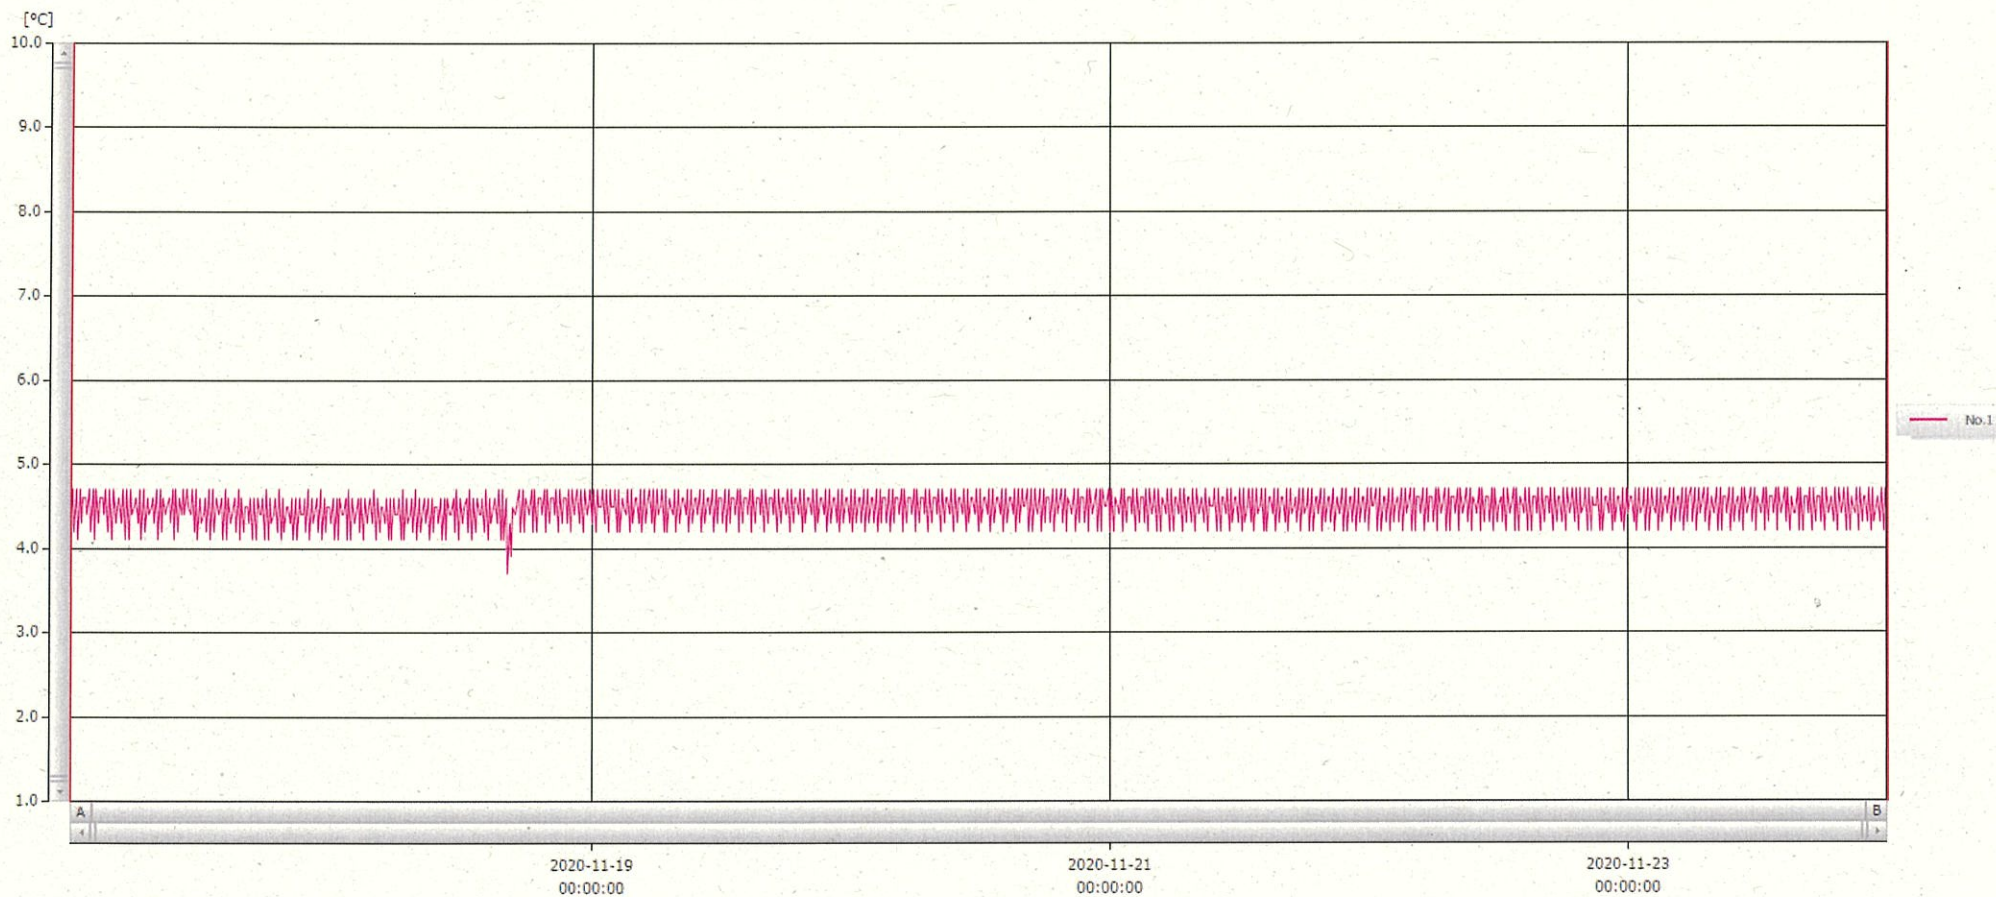

T&D Graph

表示範囲 2020-11-17 00:01:00 - 2020-11-24 00:02:00
 計算範囲 2020-11-17 00:01:00 - 2020-11-24 00:02:00

No.	チャンネル名	記録間隔	データ数	単位	最大値	最小値	平均値
No.1	レイザード Ch.1	10 min.	1009	°C	4.7	3.7	4.5

24 NOV 2020

澤不美幸