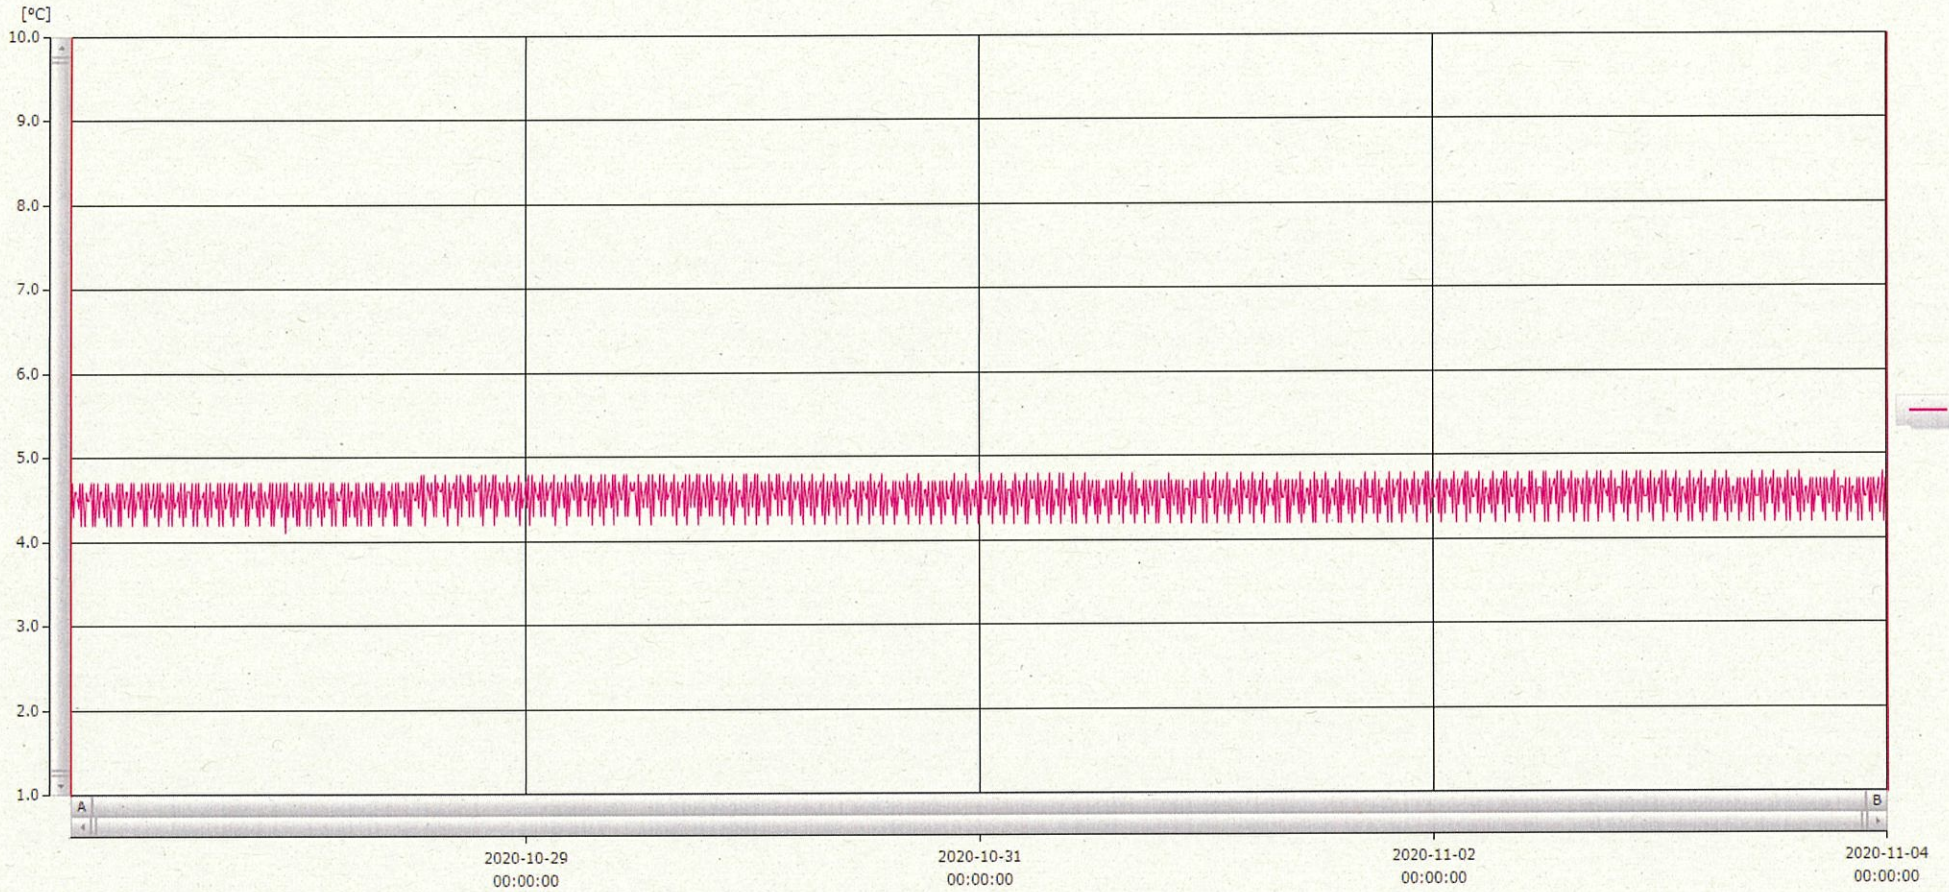

T&D Graph

表示範囲 2020-10-27 00:01:00 - 2020-11-04 00:02:00  
 計算範囲 2020-10-27 00:01:00 - 2020-11-04 00:02:00

| No.  | チャンネル名    | 記録間隔    | データ数 | 単位 | 最大値 | 最小値 | 平均値 |
|------|-----------|---------|------|----|-----|-----|-----|
| No.1 | ワイロD Ch.1 | 10 min. | 1153 | °C | 4.8 | 4.1 | 4.5 |