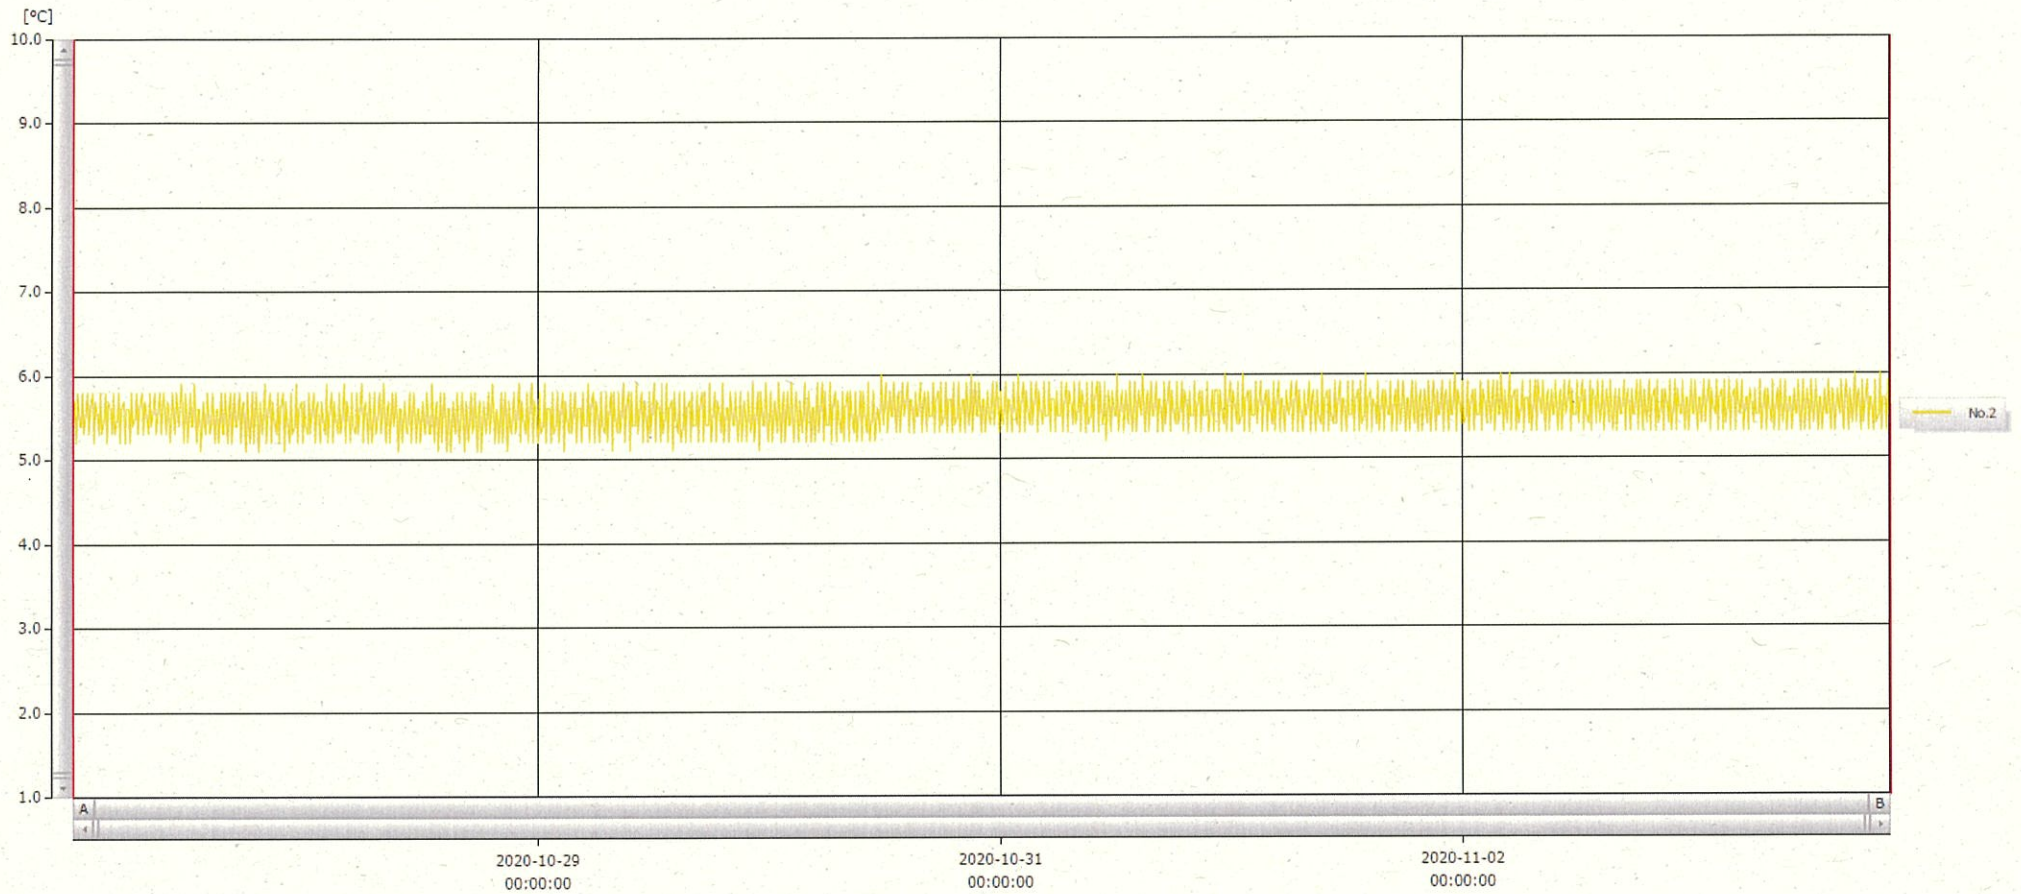

T&D Graph

表示範囲 2020-10-27 00:01:00 - 2020-11-03 20:22:00
 計算範囲 2020-10-27 00:01:00 - 2020-11-03 20:22:00

No.	チャンネル名	記録間隔	データ数	単位	最大値	最小値	平均値
No.2	ワイヤC Ch.1	10 min.	1131	°C	6.0	5.1	5.6

4/Nov/2020 碑木美章