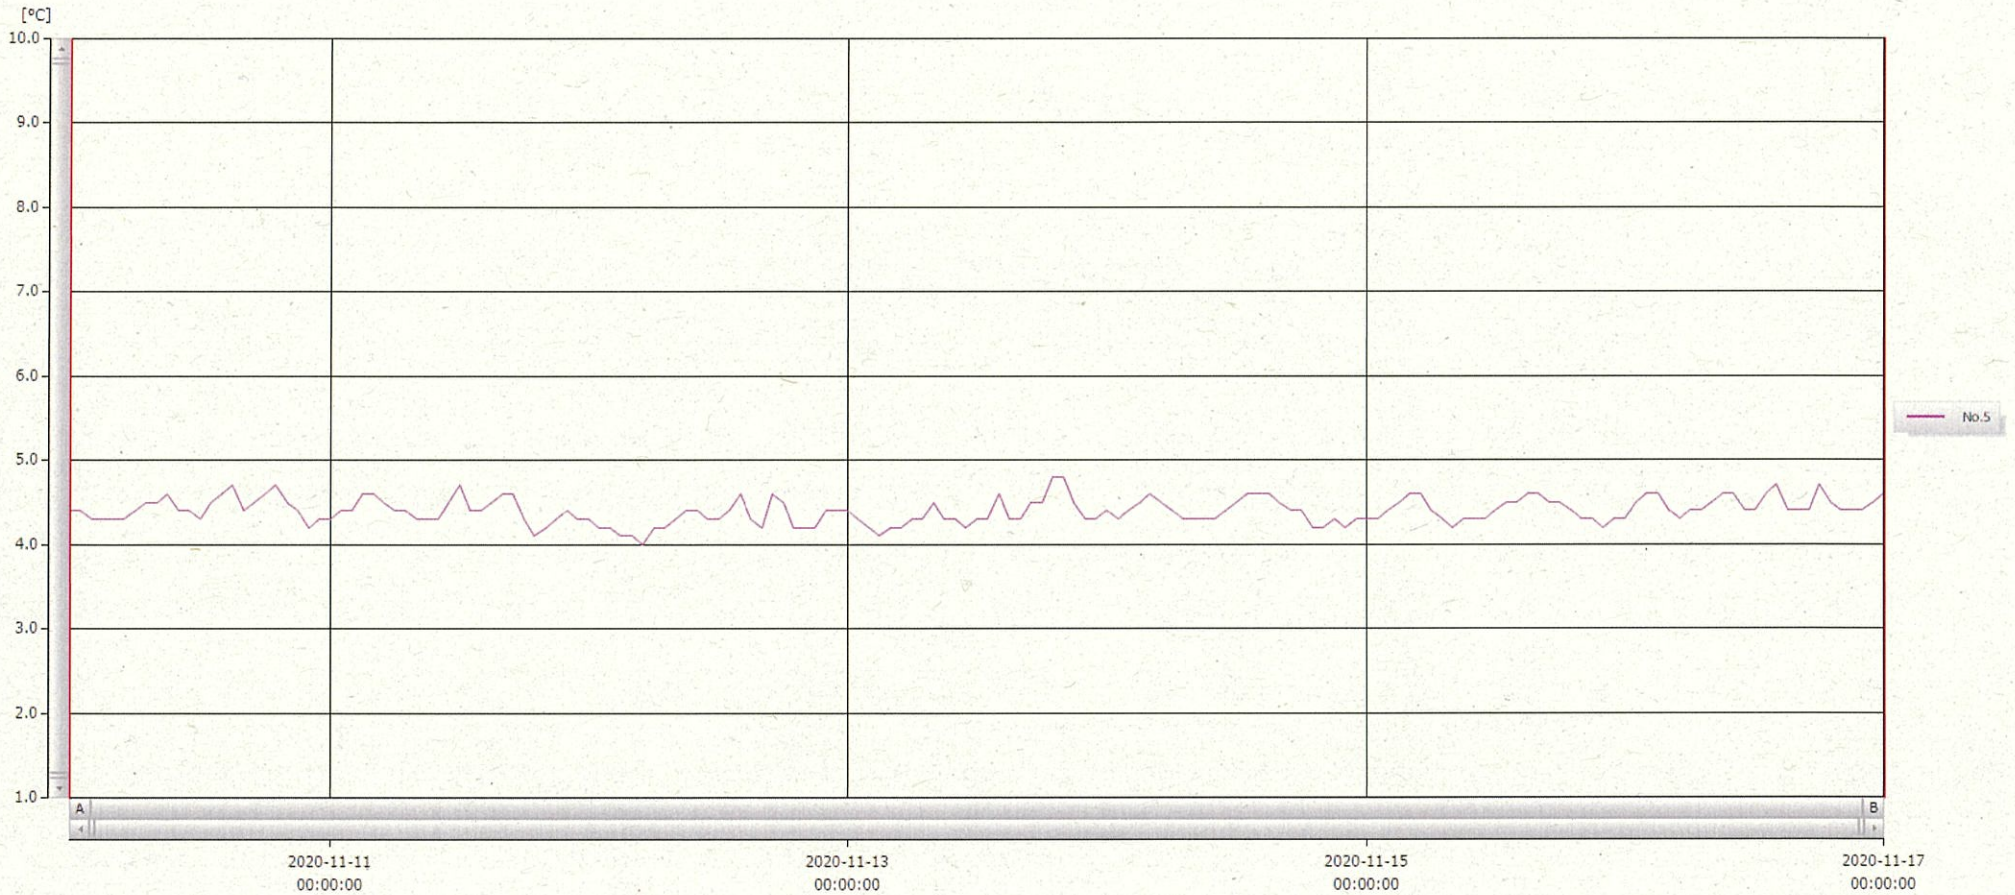

T&D Graph

表示範囲 2020-11-10 00:00:00 - 2020-11-17 00:01:00
 計算範囲 2020-11-10 00:00:00 - 2020-11-17 00:01:00

No.	チャンネル名	記録間隔	データ数	単位	最大値	最小値	平均値
No.5	ワイヤ検 Ch.1	60 min.	169	°C	4.8	4.0	4.4

17 NOV 2020

澤木美章