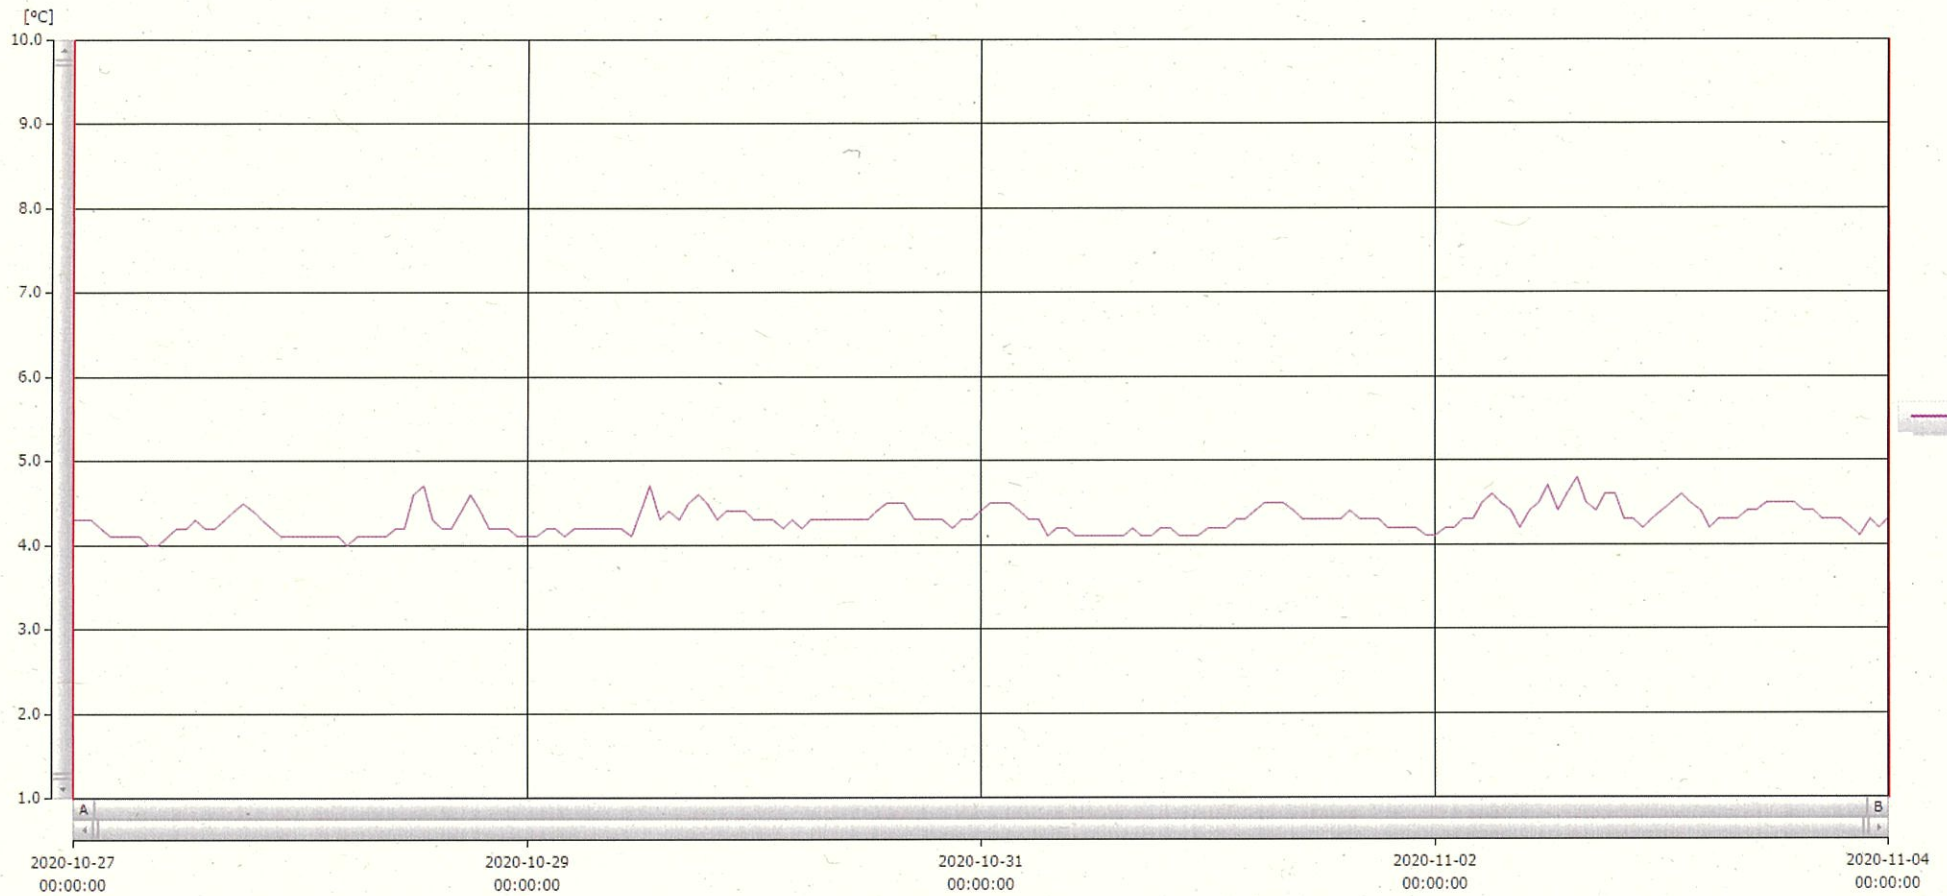

T&D Graph

表示範囲 2020-10-27 00:00:00 - 2020-11-04 00:01:00  
 計算範囲 2020-10-27 00:00:00 - 2020-11-04 00:01:00

No.	チャンネル名	記録間隔	データ数	単位	最大値	最小値	平均値
No.5	ワイヤ検 Ch.1	60 min.	193	°C	4.8	4.0	4.3

4/Nov/2020 榊本美章