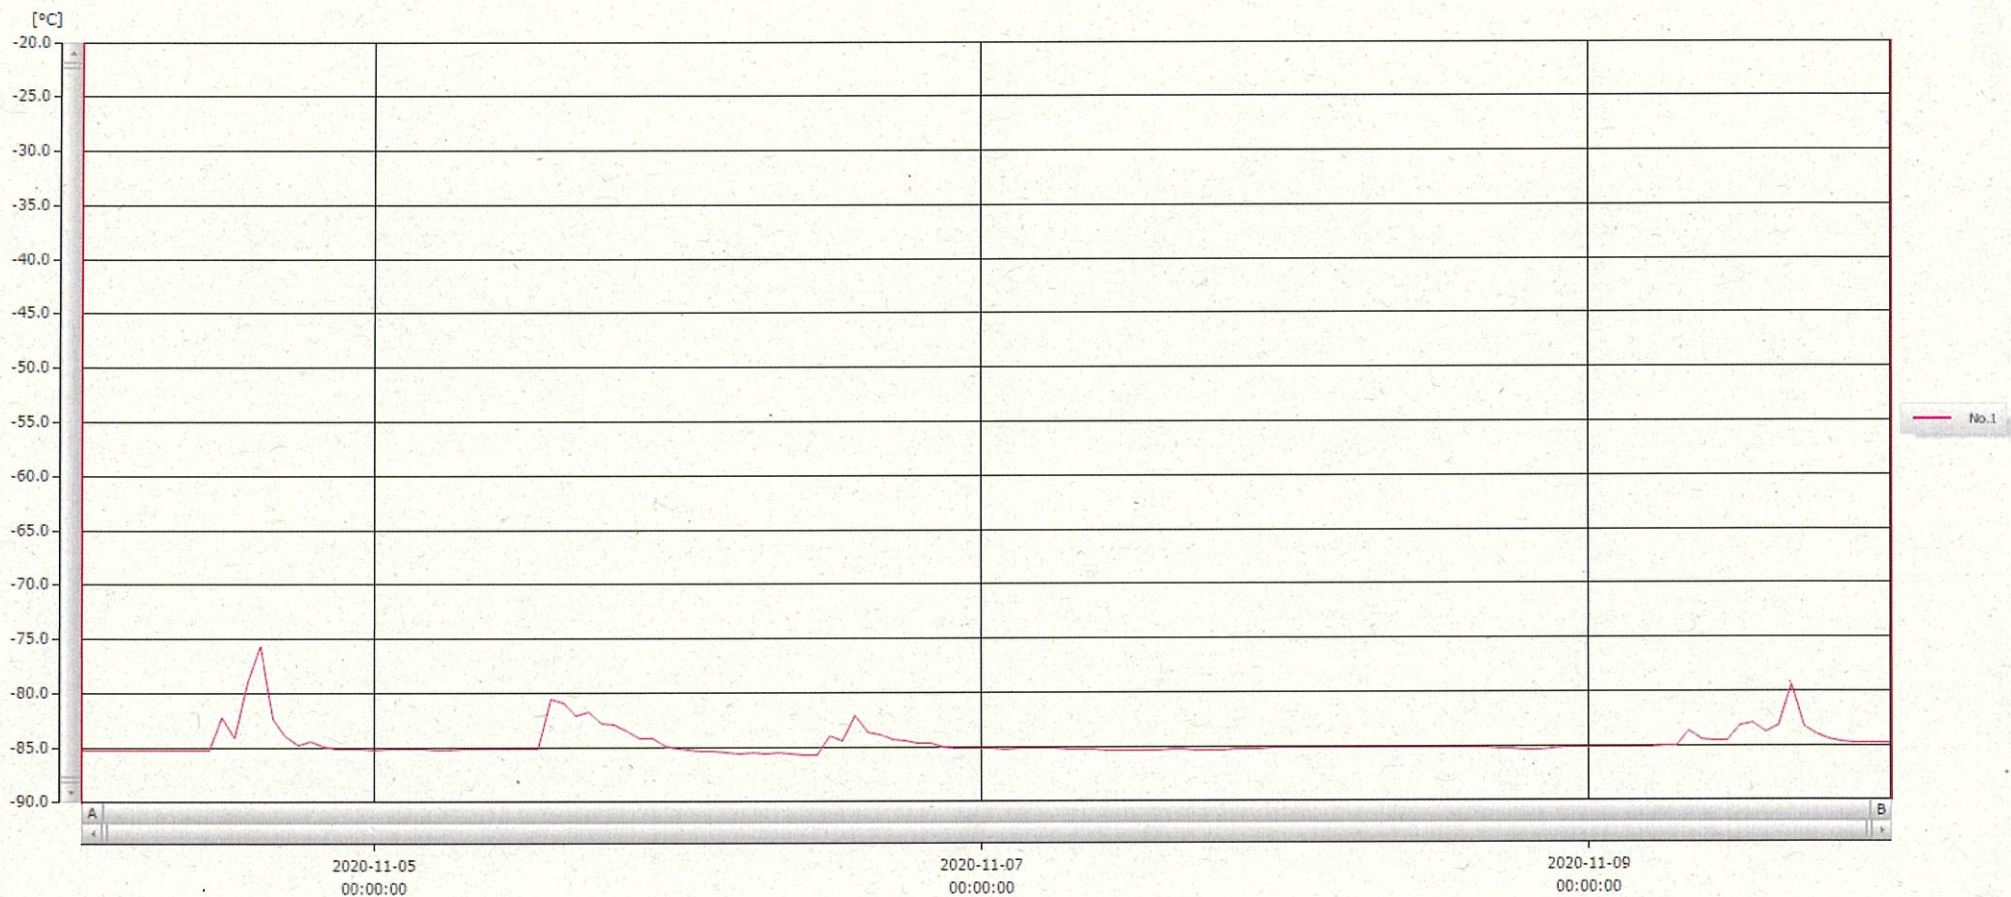

T&D Graph

表示範囲 2020-11-04 00:59:00 - 2020-11-10 00:00:00
 計算範囲 2020-11-04 00:59:00 - 2020-11-10 00:00:00

10 NOV 2020

坪木美幸

No.	チャンネル名	記録間隔	データ数	単位	最大値	最小値	平均値
No.1	-80℃カ Ch.1	60 min.	144	℃	-75.7	-85.7	-84.7