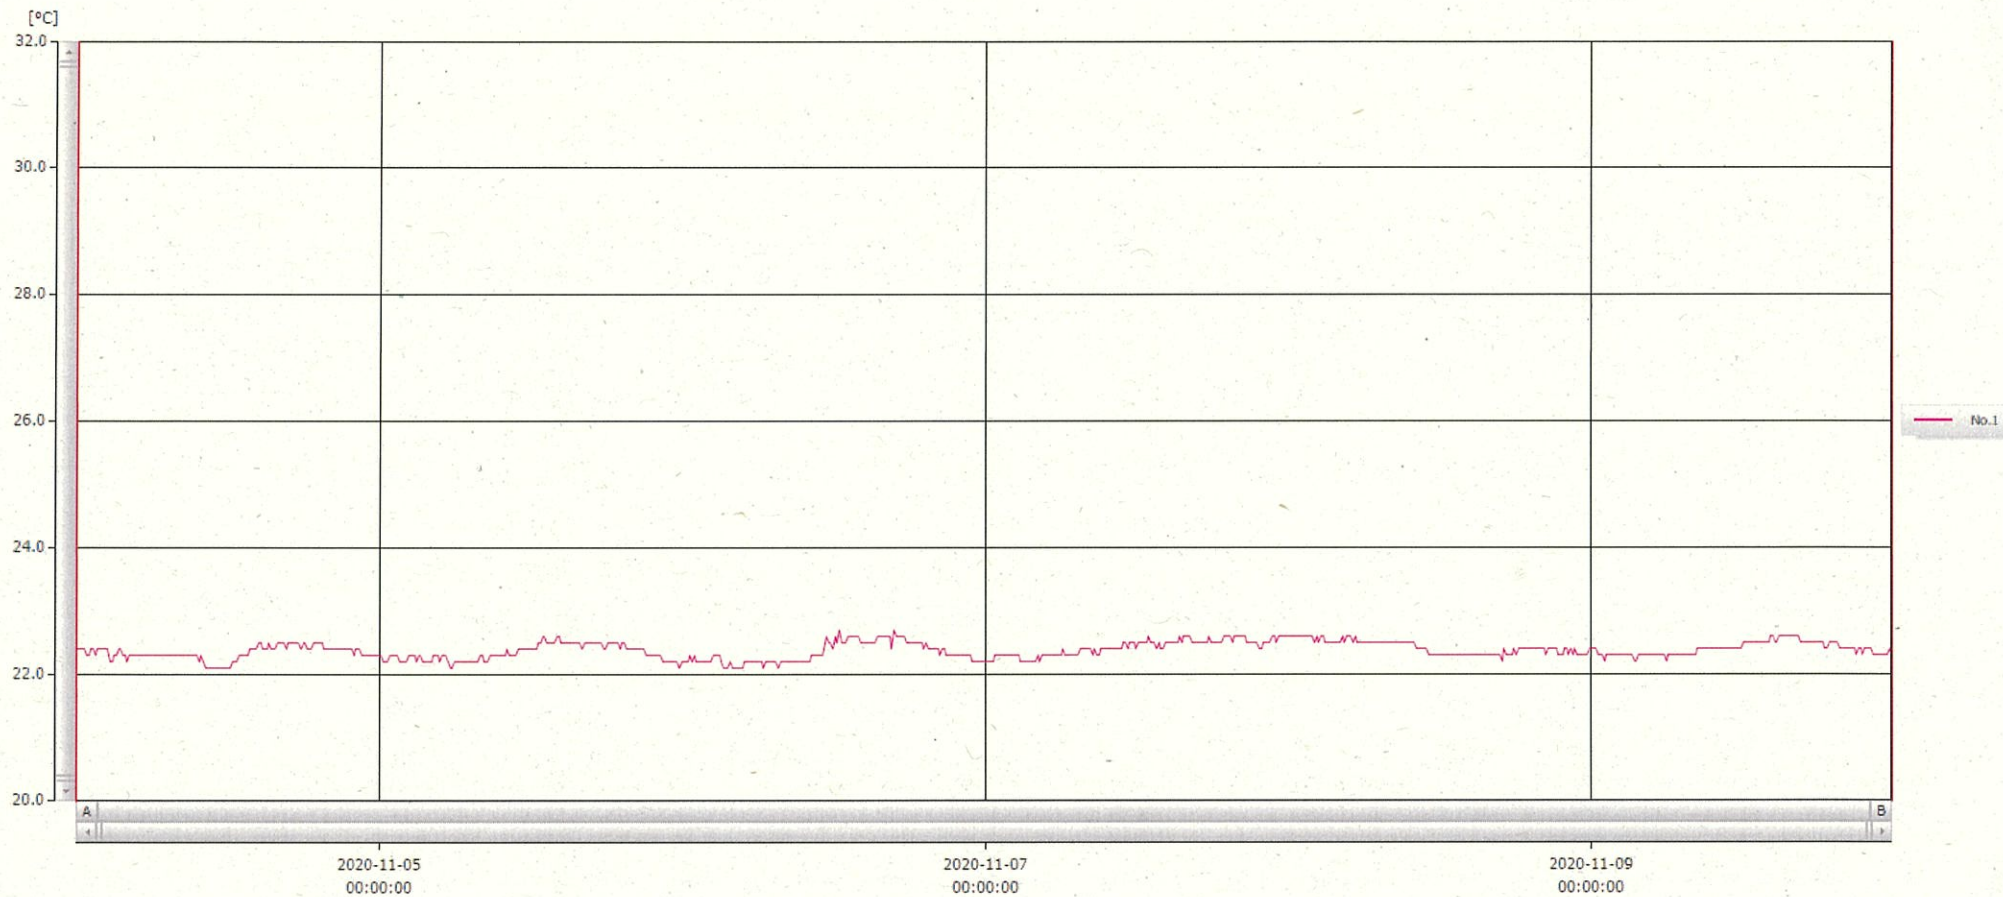

T&D Graph

表示範囲 2020-11-04 00:06:00 - 2020-11-09 23:57:00
 計算範囲 2020-11-04 00:06:00 - 2020-11-09 23:57:00

10 NOV 2020

深木 美幸

No.	チャンネル名	記録間隔	データ数	単位	最大値	最小値	平均値
No.1	マイク2 Ch.1	10 min.	864	°C	22.7	22.1	22.4