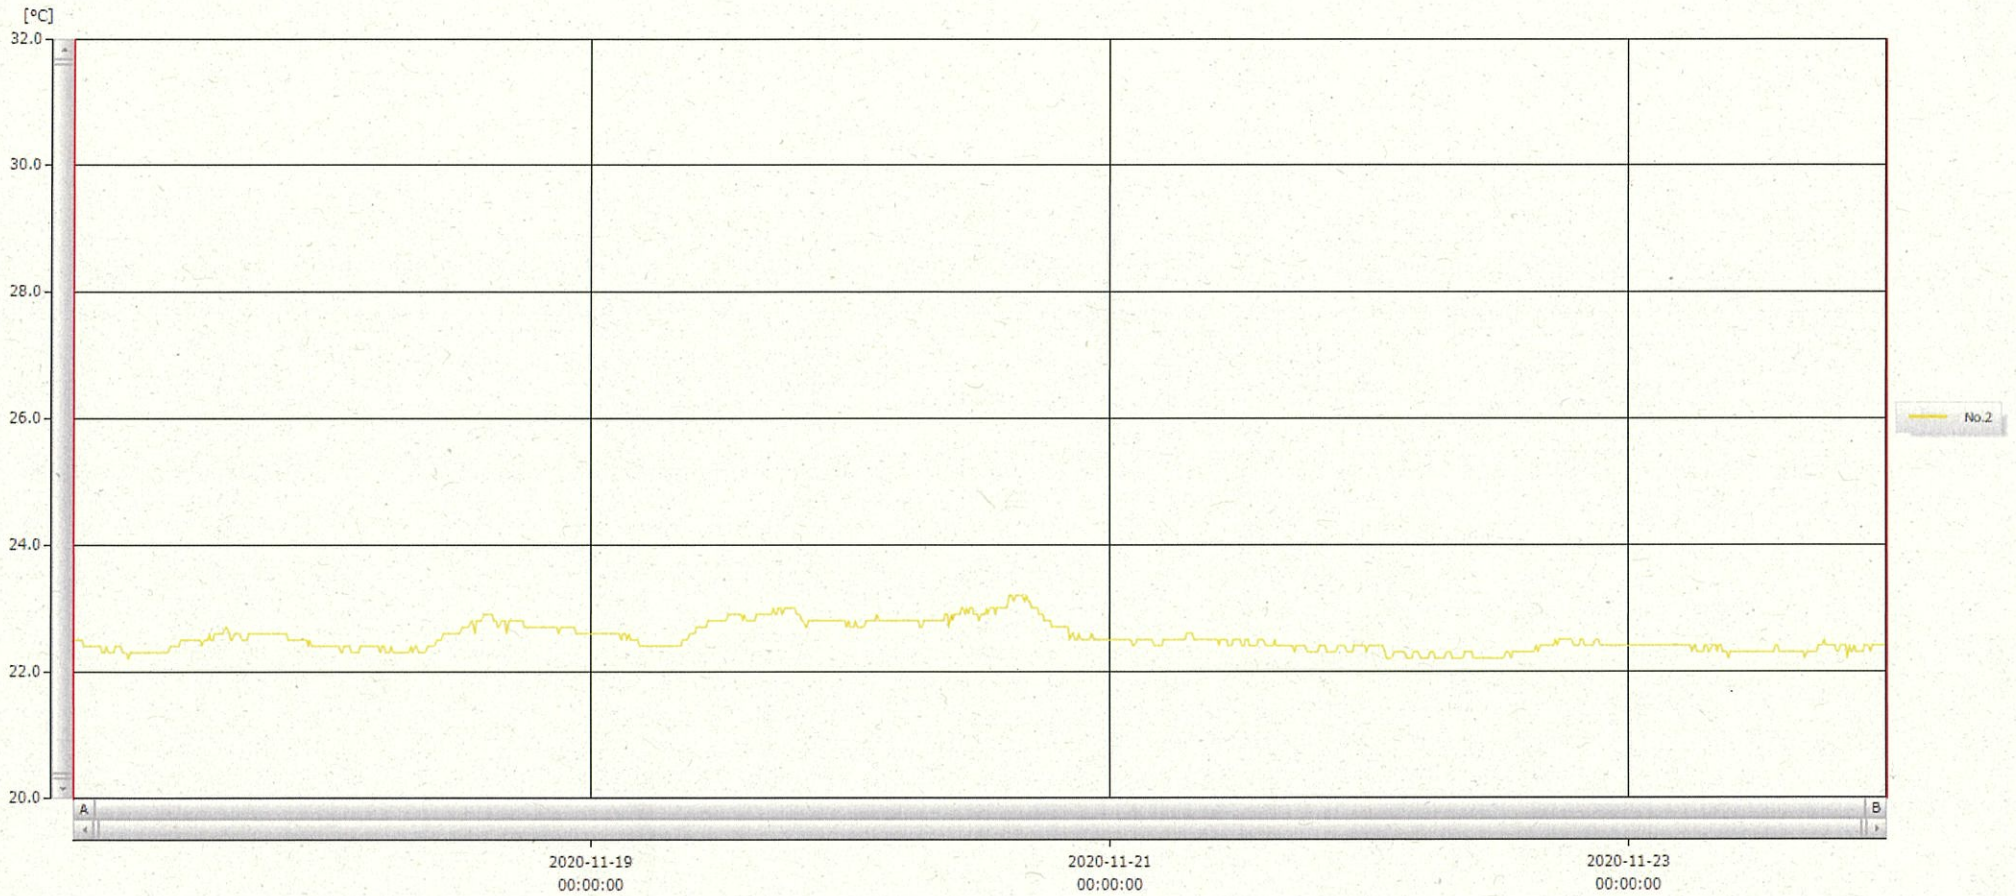

T&D Graph

表示範囲 2020-11-17 00:06:00 - 2020-11-23 23:57:00

計算範囲 2020-11-17 00:06:00 - 2020-11-23 23:57:00

No.	チャンネル名	記録間隔	データ数	単位	最大値	最小値	平均値
No.2	マイク1 Ch.1	10 min.	1008	°C	23.2	22.2	22.5

24 NOV 2020 深木美幸