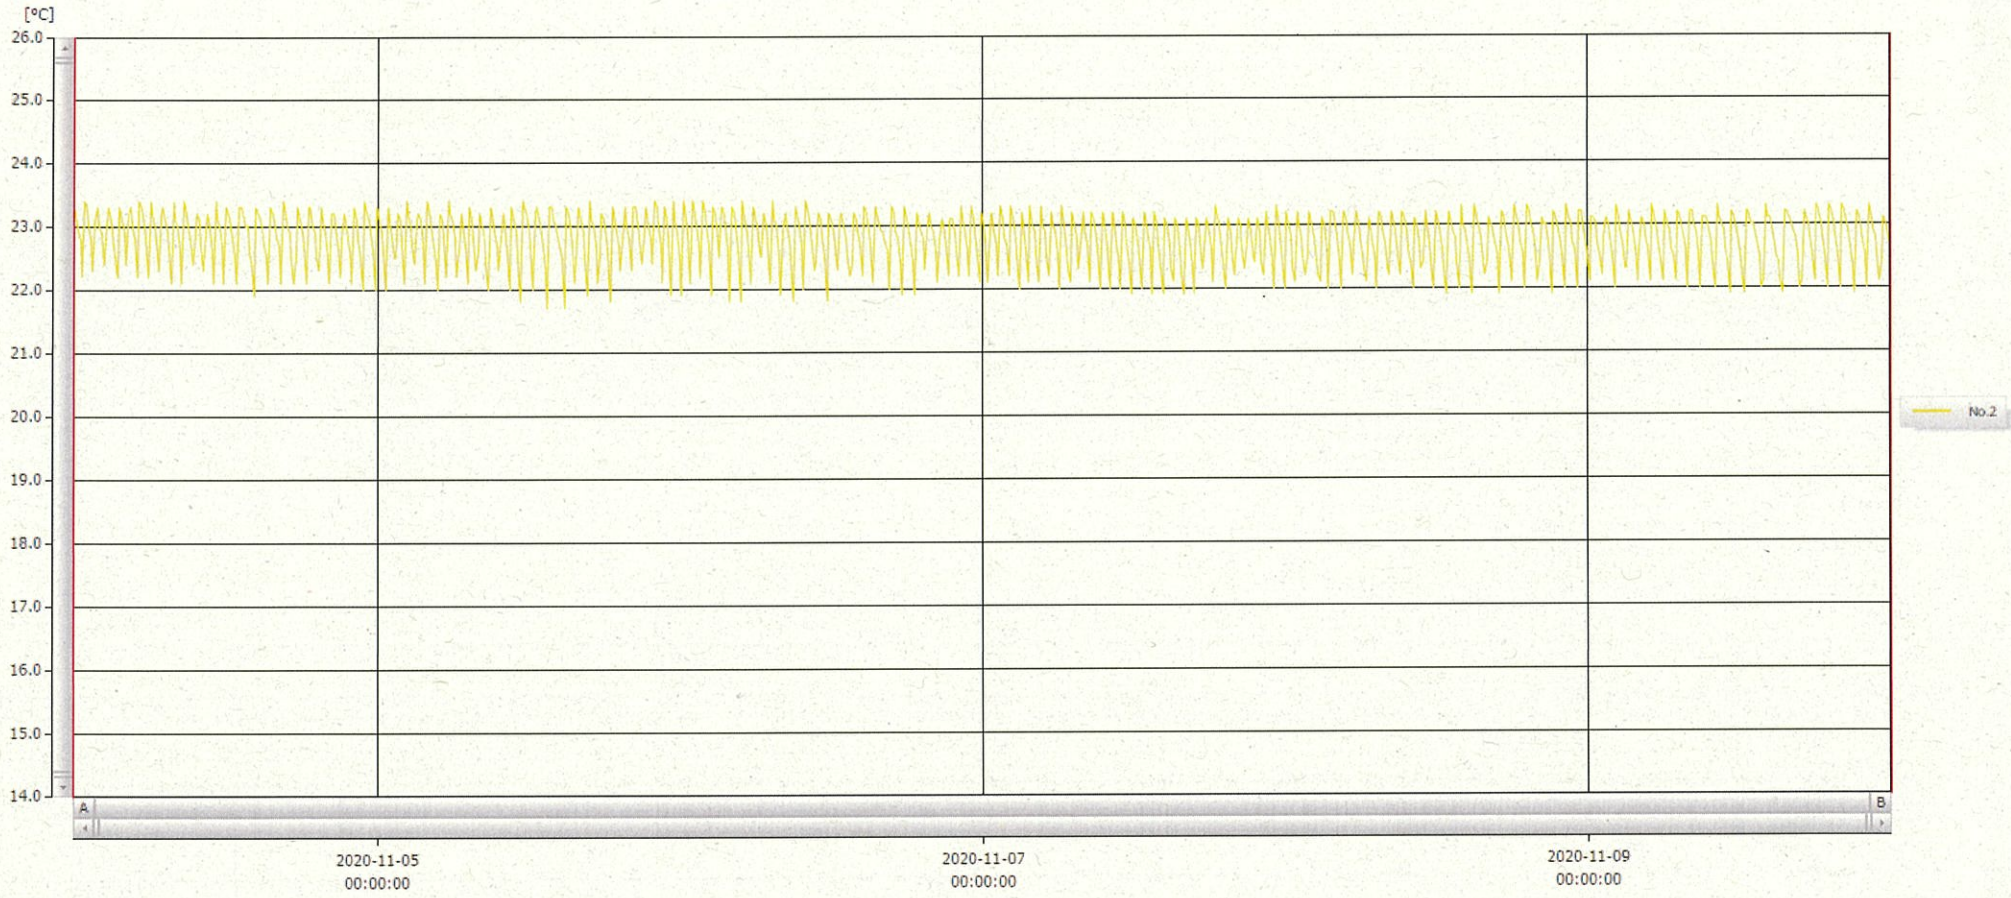

T&D Graph

10 NOV 2020

深木美幸

表示範囲 2020-11-04 00:07:00 - 2020-11-09 23:58:00
 計算範囲 2020-11-04 00:07:00 - 2020-11-09 23:58:00

No.	チャンネル名	記録間隔	データ数	単位	最大値	最小値	平均値
No.2	材2 Ch.1	10 min.	864	°C	23.4	21.7	22.8