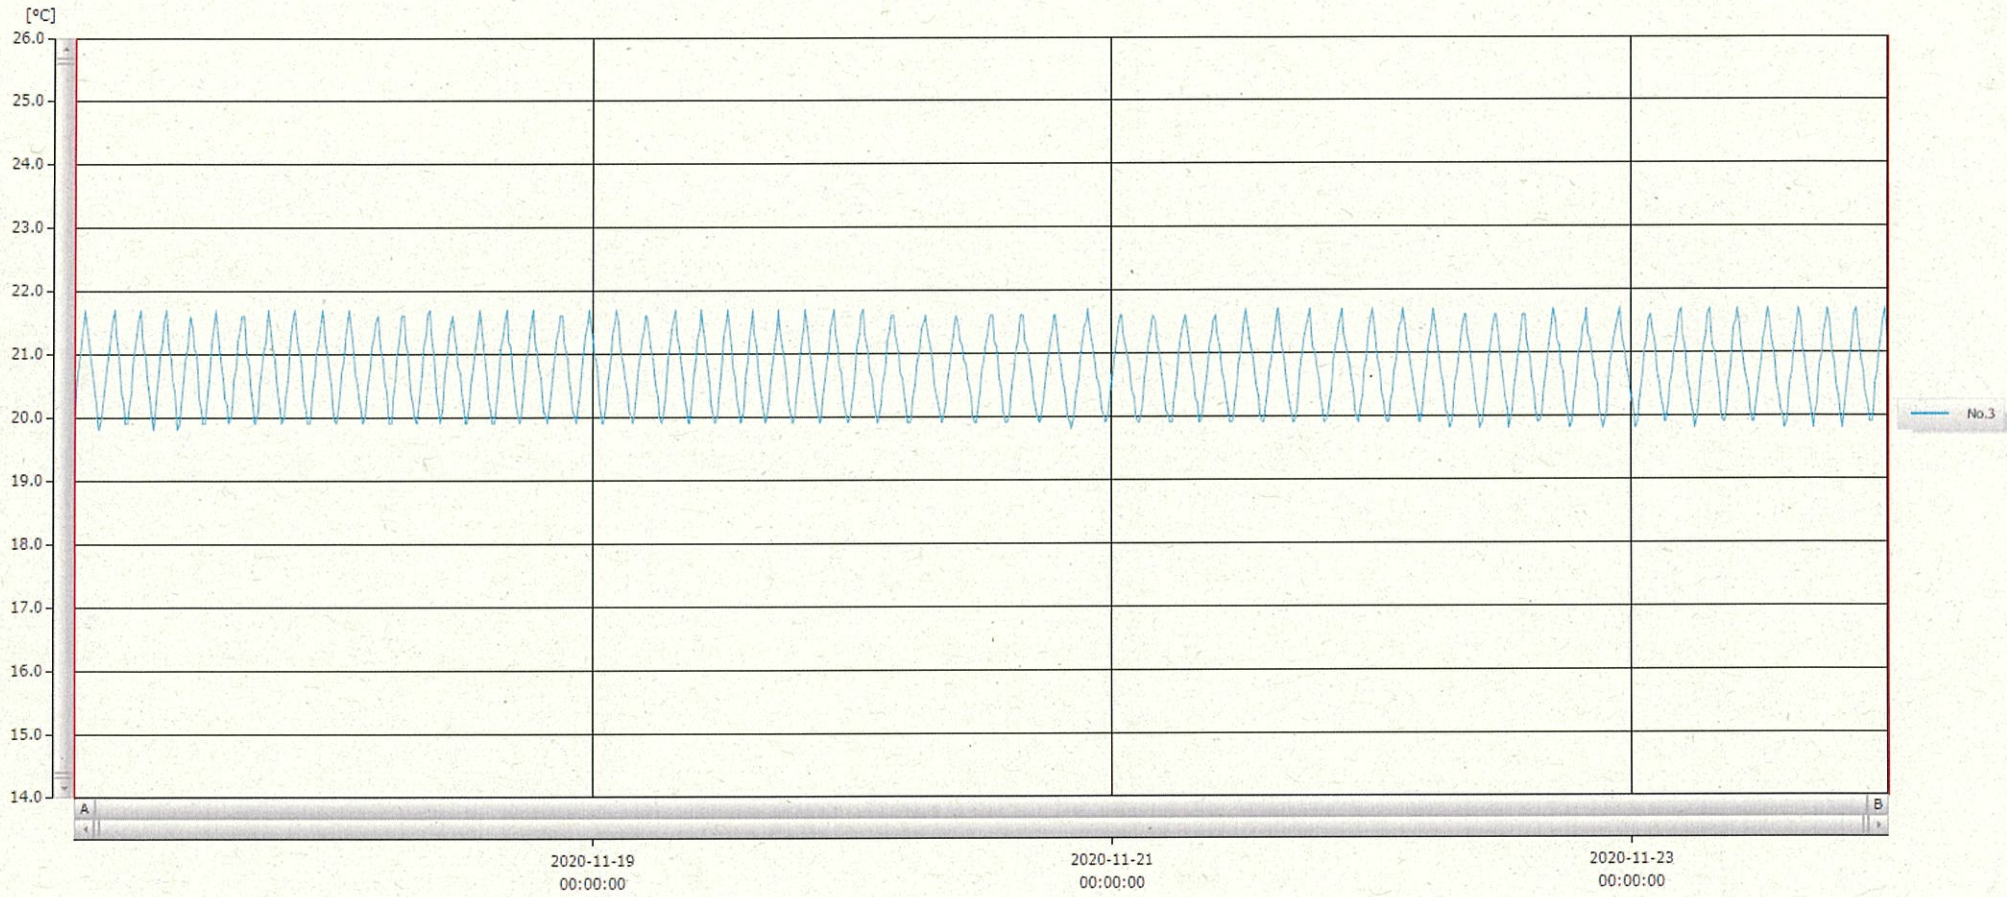

T&D Graph

表示範囲 2020-11-17 00:06:00 - 2020-11-23 23:57:00
 計算範囲 2020-11-17 00:06:00 - 2020-11-23 23:57:00

No.	チャンネル名	記録間隔	データ数	単位	最大値	最小値	平均値
No.3	材1 Ch.1	10 min.	1008	°C	21.7	19.8	20.7

24 NOV 2020 深木美幸